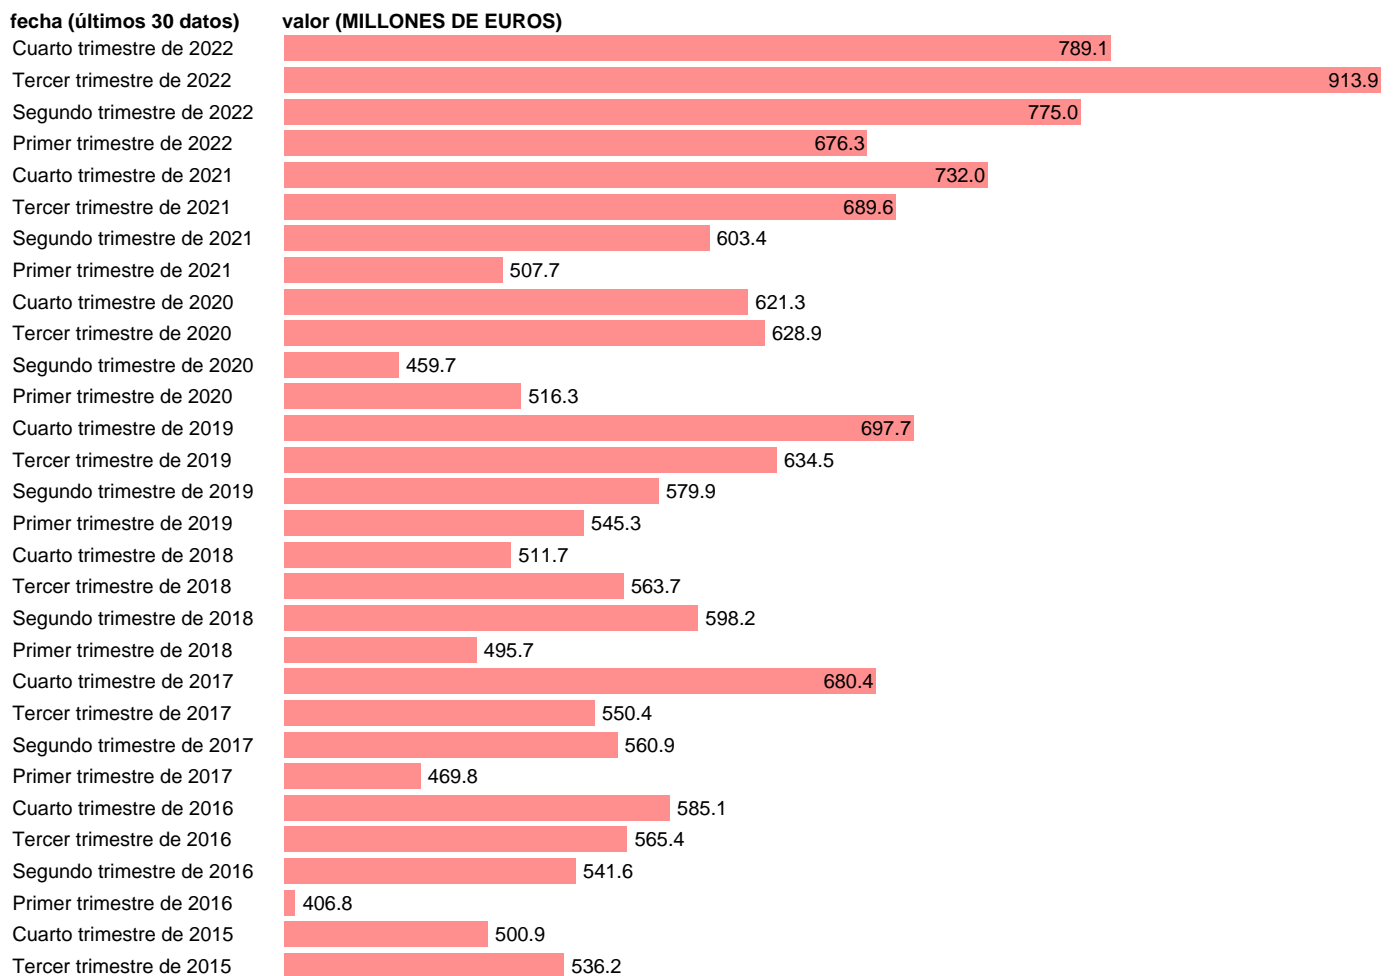

EXPORT SERVICIOS. ÁREAS GEOGRÁFICAS. ITALIA

Estadística: [EXPORT SERVICIOS. ÁREAS GEOGRÁFICAS. ITALIA](#)

Enlace permanente (Permalink): <https://tematicas.org/M1/5h91x27/>

Notas: **ACTUALIZA: SGCPE (ÁREA SECTOR EXTERIOR)**

Fuente: **INE.**

Frecuencia: **Trimestral.**

Unidades: **MILLONES DE EUROS.**

Datos disponibles desde **Primer trimestre de 2014** hasta **Cuarto trimestre de 2022.**

Valor más alto alcanzado en Tercer trimestre de 2022: **913.9.**

Valor más bajo alcanzado en Primer trimestre de 2014: **403.7.**

[Pulse aquí](#) para acceder a los datos completos actualizados y a la representación gráfica estadística.