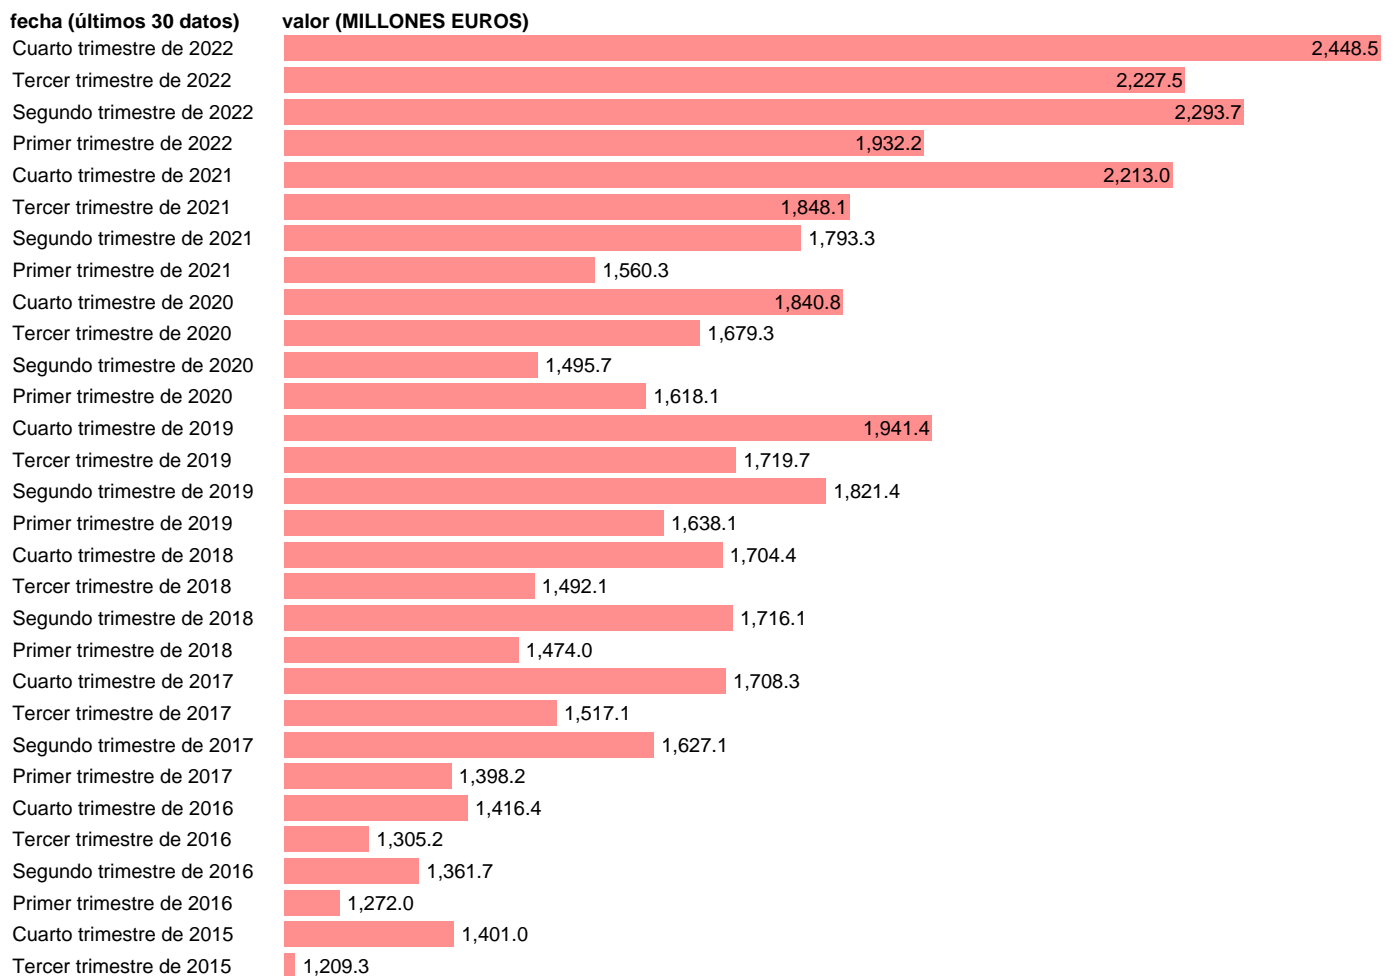

EXPORT SERVICIOS. ÁREAS GEOGRÁFICAS. FRANCIA

Estadística: [EXPORT SERVICIOS. ÁREAS GEOGRÁFICAS. FRANCIA](#)

Enlace permanente (Permalink): <https://tematicas.org/M1/591x26/>

Notas: **ACTUALIZA: SGCPE (ÁREA SECTOR EXTERIOR)**

Fuente: **INE.**

Frecuencia: **Trimestral.**

Unidades: **MILLONES EUROS.**

Datos disponibles desde **Primer trimestre de 2014** hasta **Cuarto trimestre de 2022.**

Valor más alto alcanzado en Cuarto trimestre de 2022: **2448.5.**

Valor más bajo alcanzado en Primer trimestre de 2014: **1084.9.**

[Pulse aquí](#) para acceder a los datos completos actualizados y a la representación gráfica estadística.