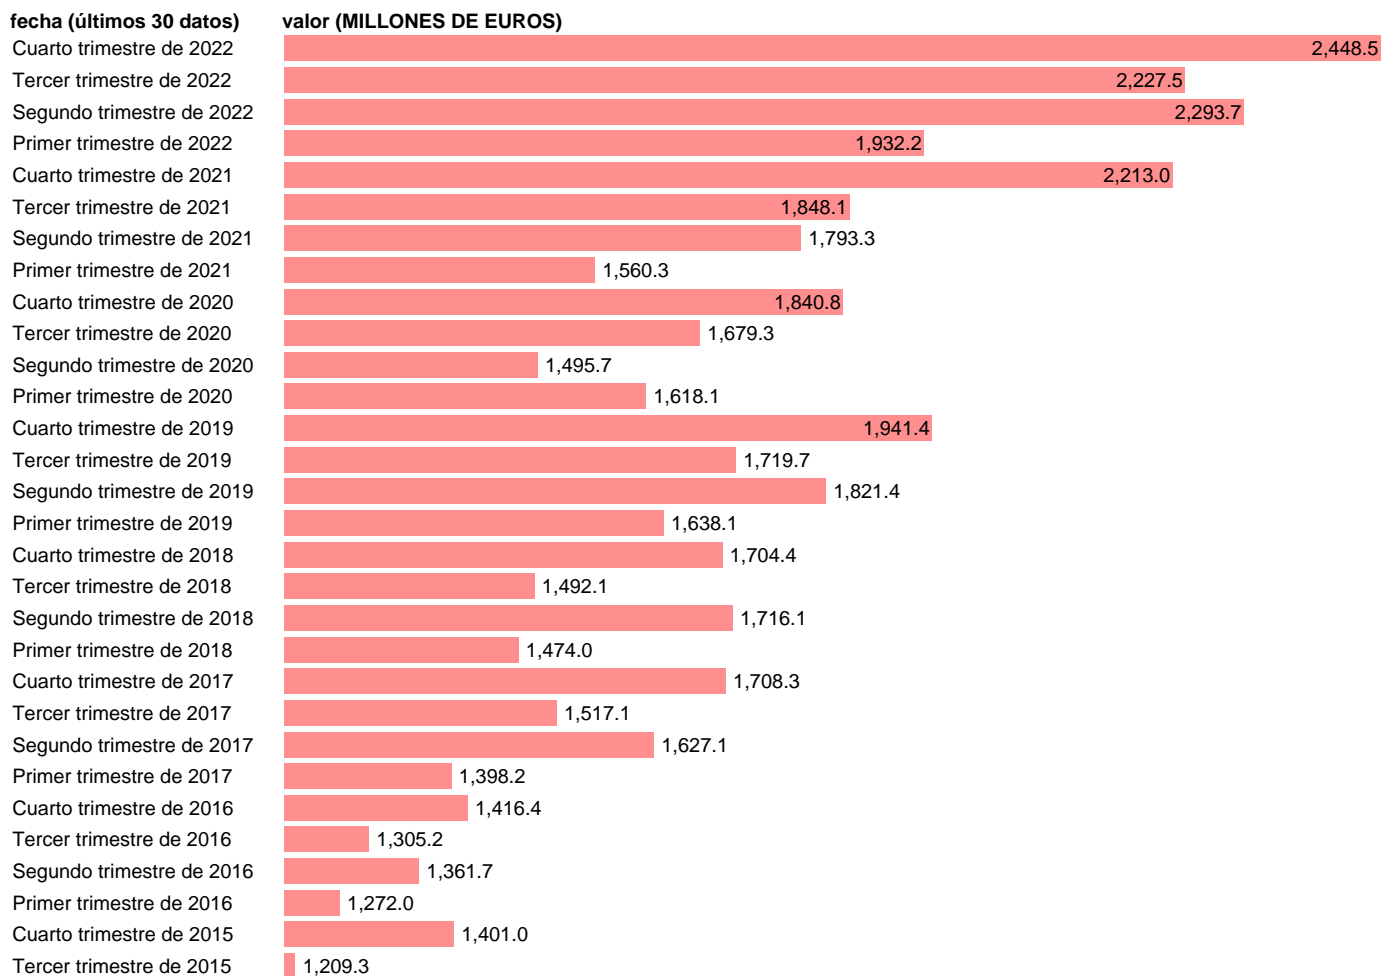

EXPORT SERVICIOS. ÁREAS GEOGRÁFICAS. FRANCIA

Estadística: [EXPORT SERVICIOS. ÁREAS GEOGRÁFICAS. FRANCIA](#)

Enlace permanente (Permalink): <https://tematicas.org/M1/5h91x26/>

Notas: **ACTUALIZA: SGCPE (ÁREA SECTOR EXTERIOR)**

Fuente: **INE.**

Frecuencia: **Trimestral.**

Unidades: **MILLONES DE EUROS.**

Datos disponibles desde **Primer trimestre de 2014** hasta **Cuarto trimestre de 2022.**

Valor más alto alcanzado en Cuarto trimestre de 2022: **2448.5.**

Valor más bajo alcanzado en Primer trimestre de 2014: **1084.9.**

[Pulse aquí](#) para acceder a los datos completos actualizados y a la representación gráfica estadística.