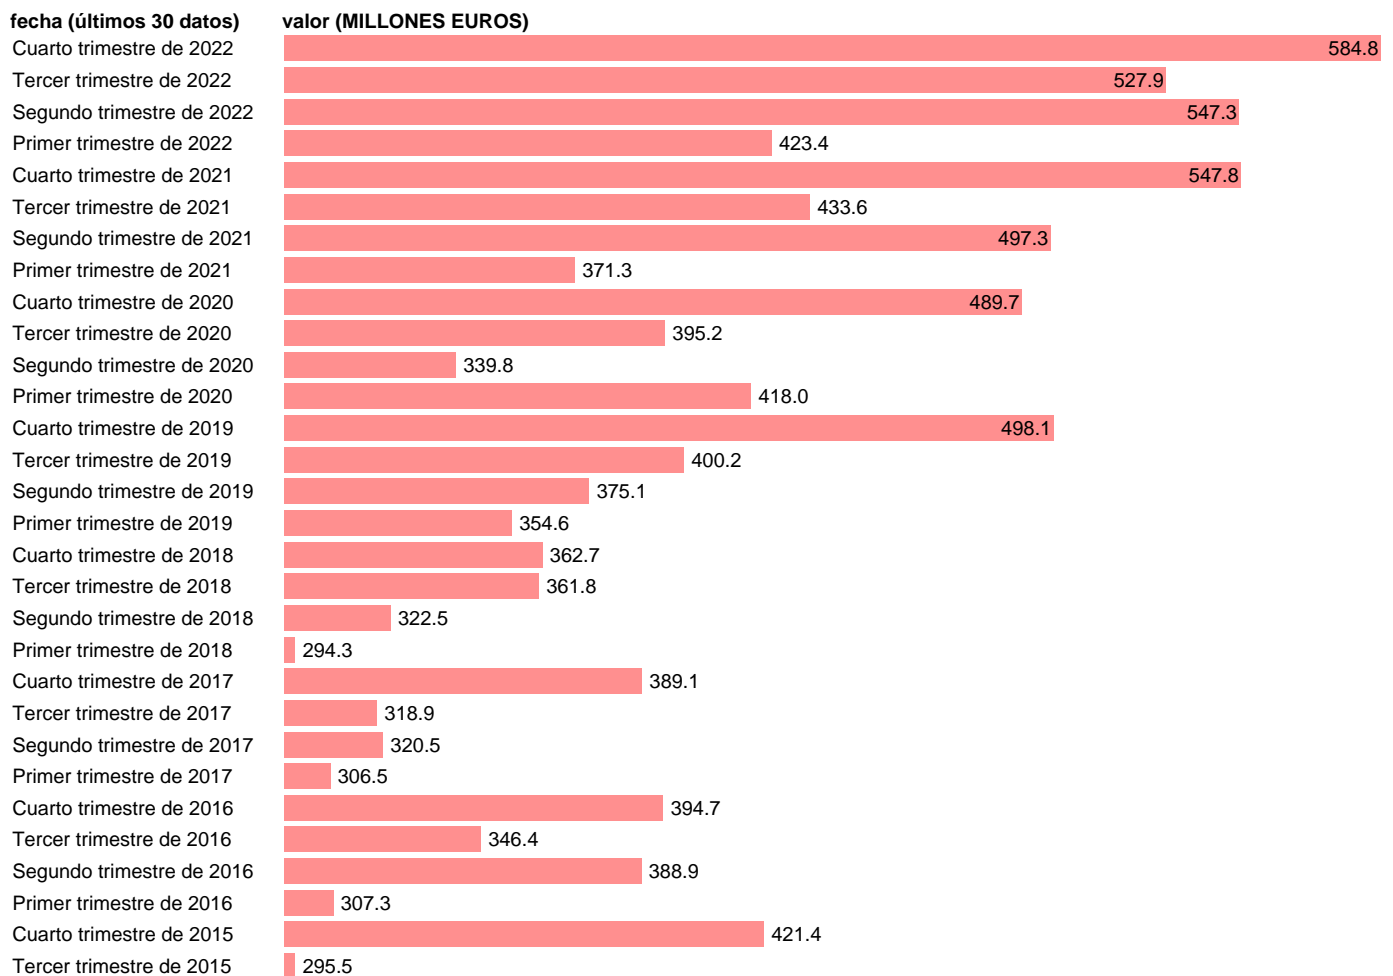

EXPORT SERVICIOS. ÁREAS GEOGRÁFICAS. BÉLGICA

Estadística: [EXPORT SERVICIOS. ÁREAS GEOGRÁFICAS. BÉLGICA](#)

Enlace permanente (Permalink): <https://tematicas.org/M1/591x24/>

Notas: **ACTUALIZA: SGCPE (ÁREA SECTOR EXTERIOR)**

Fuente: **INE.**

Frecuencia: **Trimestral.**

Unidades: **MILLONES EUROS.**

Datos disponibles desde **Primer trimestre de 2014** hasta **Cuarto trimestre de 2022**.

Valor más alto alcanzado en Cuarto trimestre de 2022: **584.8**.

Valor más bajo alcanzado en Primer trimestre de 2014: **262.1**.

[Pulse aquí](#) para acceder a los datos completos actualizados y a la representación gráfica estadística.