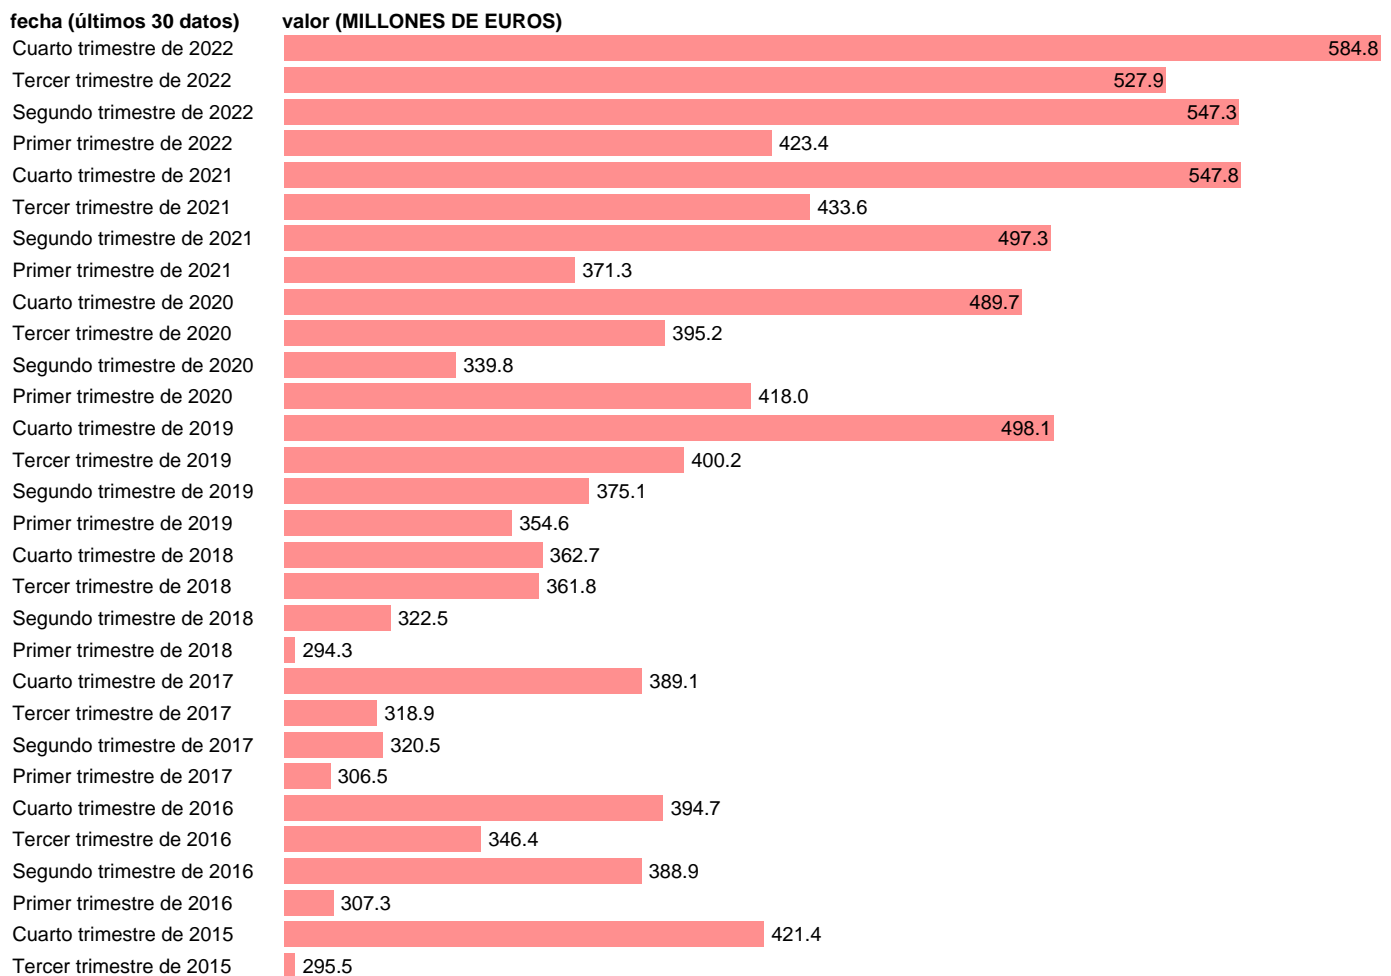

EXPORT SERVICIOS. ÁREAS GEOGRÁFICAS. BÉLGICA

Estadística: [EXPORT SERVICIOS. ÁREAS GEOGRÁFICAS. BÉLGICA](#)

Enlace permanente (Permalink): <https://tematicas.org/M1/5h91x24/>

Notas: **ACTUALIZA: SGCPE (ÁREA SECTOR EXTERIOR)**

Fuente: **INE.**

Frecuencia: **Trimestral.**

Unidades: **MILLONES DE EUROS.**

Datos disponibles desde **Primer trimestre de 2014** hasta **Cuarto trimestre de 2022.**

Valor más alto alcanzado en Cuarto trimestre de 2022: **584.8.**

Valor más bajo alcanzado en Primer trimestre de 2014: **262.1.**

[Pulse aquí](#) para acceder a los datos completos actualizados y a la representación gráfica estadística.