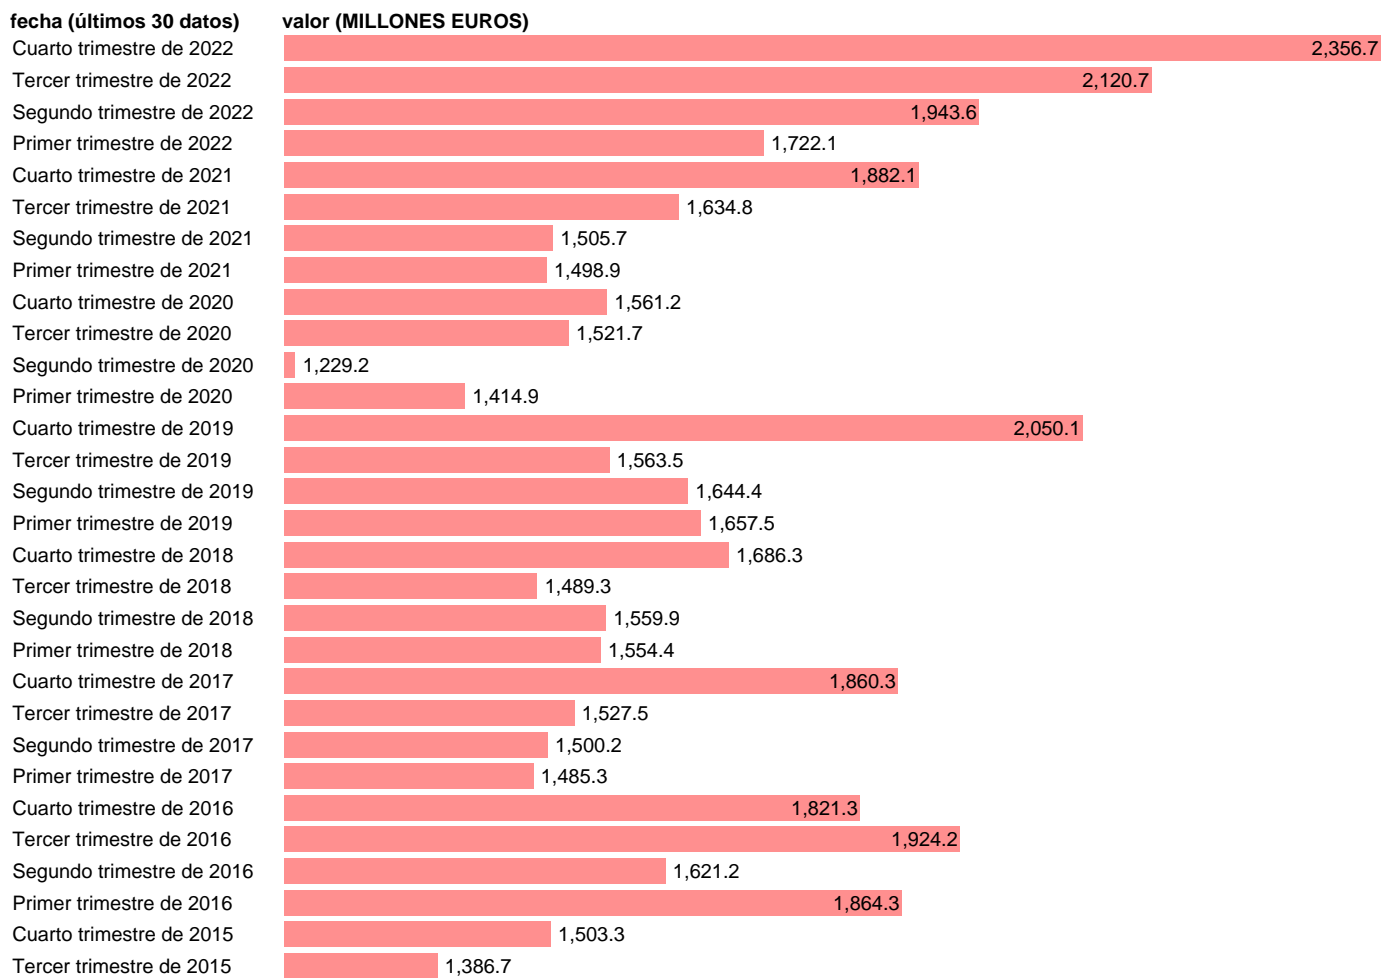

EXPORT SERVICIOS. ÁREAS GEOGRÁFICAS. ASIA

Estadística: [EXPORT SERVICIOS. ÁREAS GEOGRÁFICAS. ASIA](#)

Enlace permanente (Permalink): <https://tematicas.org/M1/591x37/>

Notas: **ACTUALIZA: SGCPE (ÁREA SECTOR EXTERIOR)**

Fuente: **INE.**

Frecuencia: **Trimestral.**

Unidades: **MILLONES EUROS.**

Datos disponibles desde **Primer trimestre de 2014** hasta **Cuarto trimestre de 2022.**

Valor más alto alcanzado en Cuarto trimestre de 2022: **2356.7.**

Valor más bajo alcanzado en Primer trimestre de 2014: **1018.1.**

[Pulse aquí](#) para acceder a los datos completos actualizados y a la representación gráfica estadística.