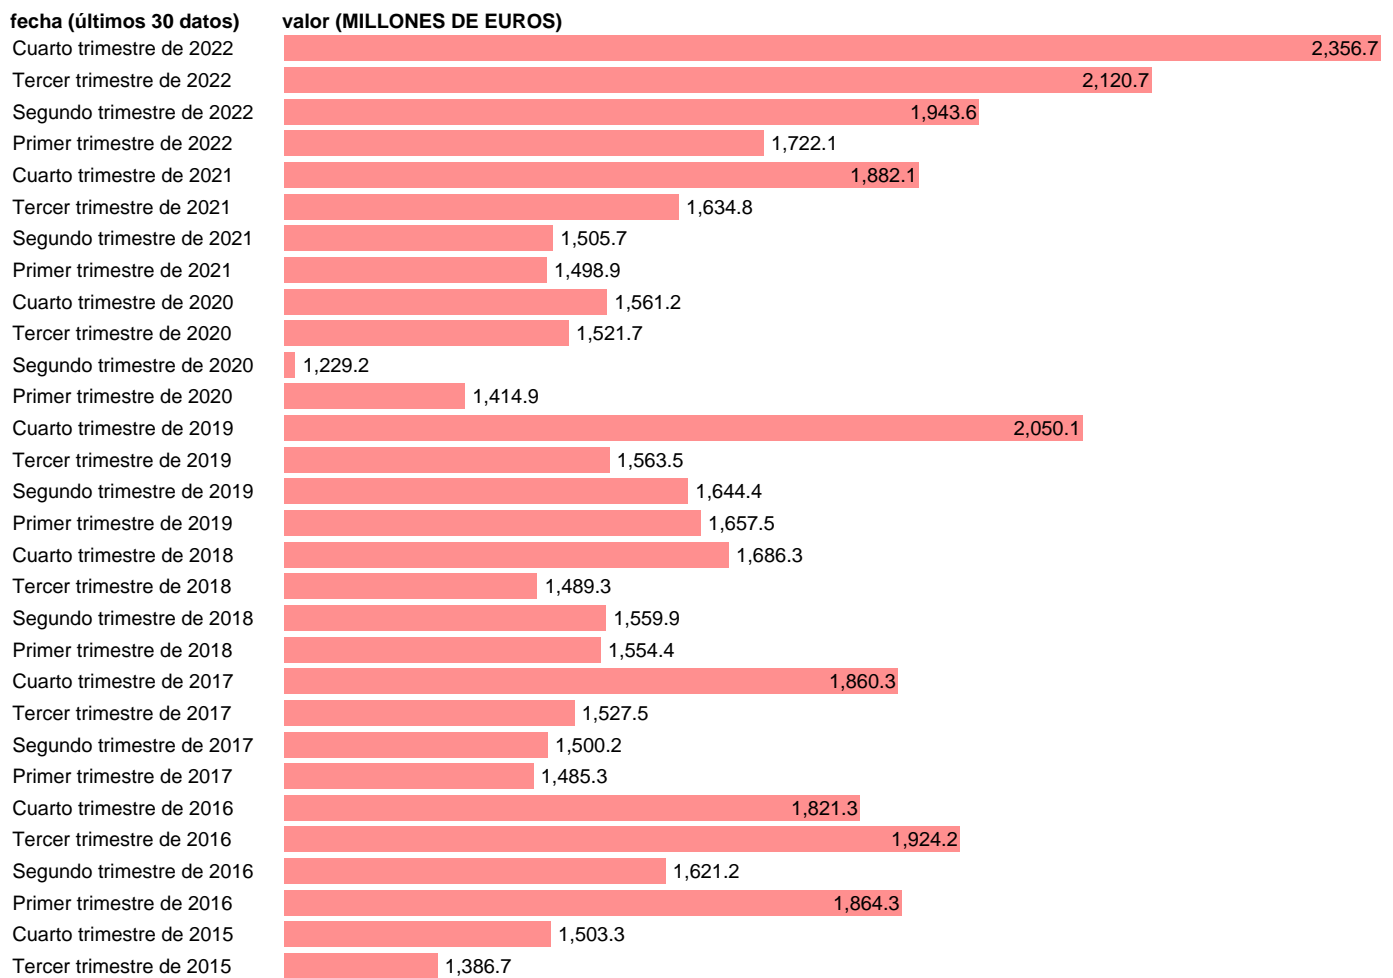

EXPORT SERVICIOS. ÁREAS GEOGRÁFICAS. ASIA

Estadística: [EXPORT SERVICIOS. ÁREAS GEOGRÁFICAS. ASIA](#)

Enlace permanente (Permalink): <https://tematicas.org/M1/5h91x37/>

Notas: **ACTUALIZA: SGCPE (ÁREA SECTOR EXTERIOR)**

Fuente: **INE.**

Frecuencia: **Trimestral.**

Unidades: **MILLONES DE EUROS.**

Datos disponibles desde **Primer trimestre de 2014** hasta **Cuarto trimestre de 2022.**

Valor más alto alcanzado en Cuarto trimestre de 2022: **2356.7.**

Valor más bajo alcanzado en Primer trimestre de 2014: **1018.1.**

[Pulse aquí](#) para acceder a los datos completos actualizados y a la representación gráfica estadística.