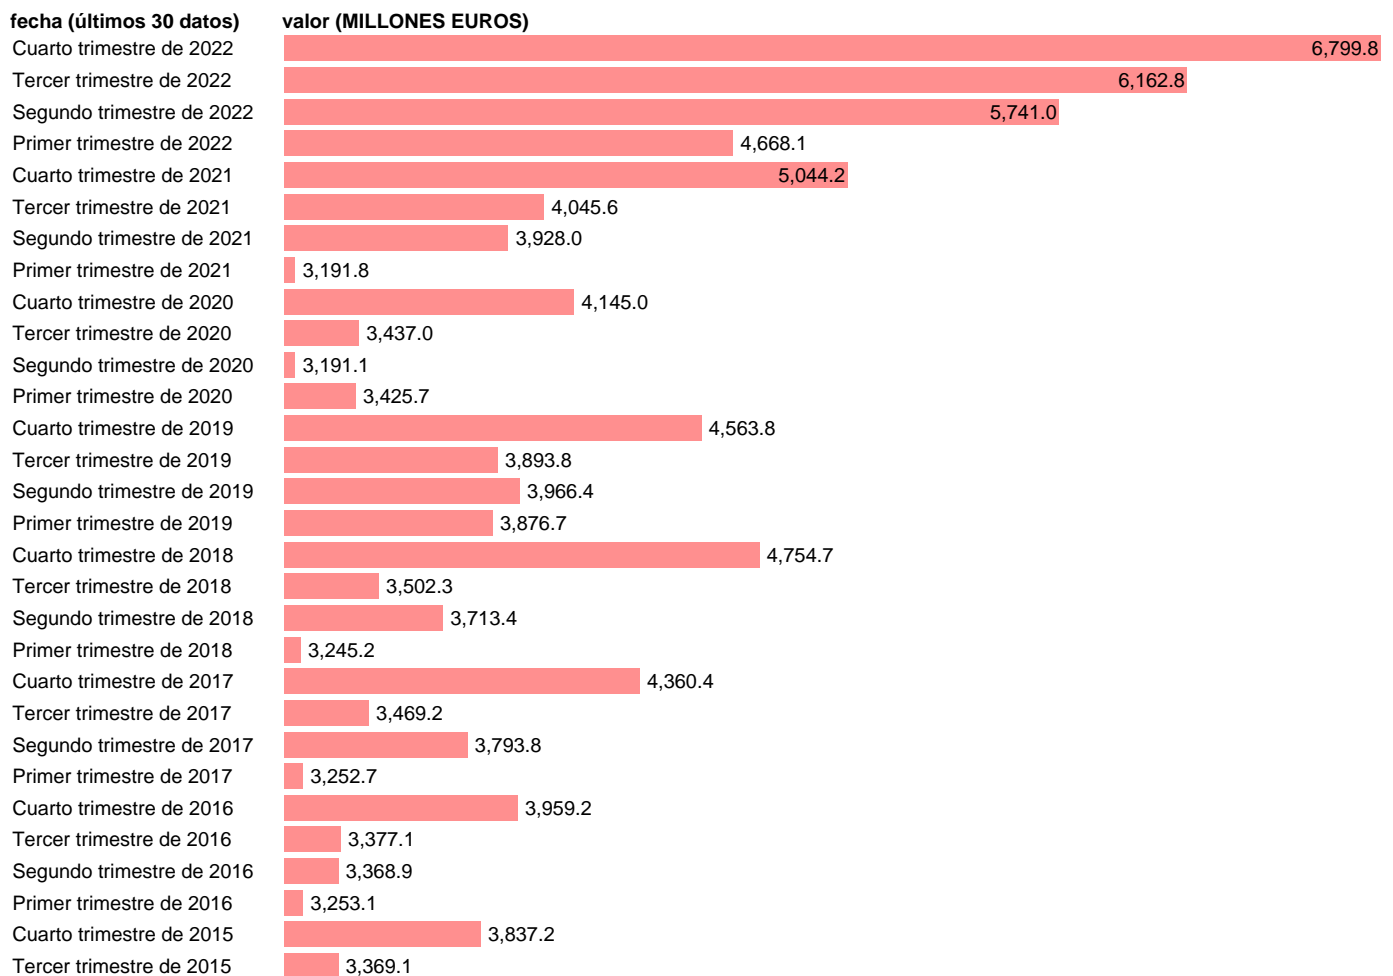

EXPORT SERVICIOS. ÁREAS GEOGRÁFICAS. AMÉRICA

Estadística: [EXPORT SERVICIOS. ÁREAS GEOGRÁFICAS. AMÉRICA](#)

Enlace permanente (Permalink): <https://tematicas.org/M1/591x33/>

Notas: **ACTUALIZA: SGCPE (ÁREA SECTOR EXTERIOR)**

Fuente: **INE.**

Frecuencia: **Trimestral.**

Unidades: **MILLONES EUROS.**

Datos disponibles desde **Primer trimestre de 2014** hasta **Cuarto trimestre de 2022.**

Valor más alto alcanzado en Cuarto trimestre de 2022: **6799.8.**

Valor más bajo alcanzado en Segundo trimestre de 2014: **2769.8.**

[Pulse aquí](#) para acceder a los datos completos actualizados y a la representación gráfica estadística.