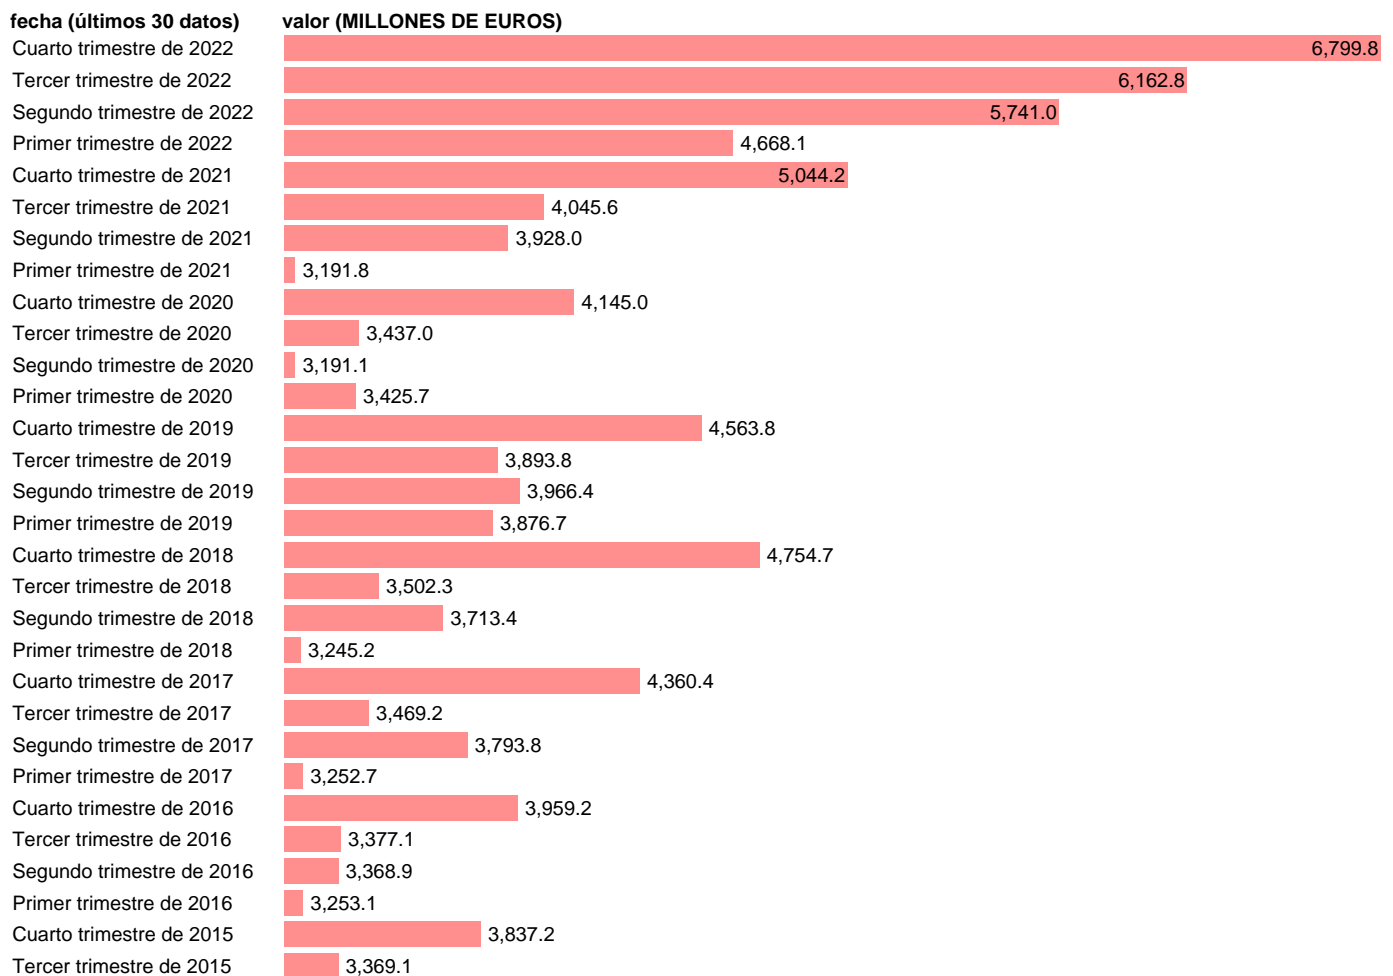

EXPORT SERVICIOS. ÁREAS GEOGRÁFICAS. AMÉRICA

Estadística: [EXPORT SERVICIOS. ÁREAS GEOGRÁFICAS. AMÉRICA](#)

Enlace permanente (Permalink): <https://tematicas.org/M1/5h91x33/>

Notas: **ACTUALIZA: SGCPE (ÁREA SECTOR EXTERIOR)**

Fuente: **INE.**

Frecuencia: **Trimestral.**

Unidades: **MILLONES DE EUROS.**

Datos disponibles desde **Primer trimestre de 2014** hasta **Cuarto trimestre de 2022.**

Valor más alto alcanzado en Cuarto trimestre de 2022: **6799.8.**

Valor más bajo alcanzado en Segundo trimestre de 2014: **2769.8.**

[Pulse aquí](#) para acceder a los datos completos actualizados y a la representación gráfica estadística.