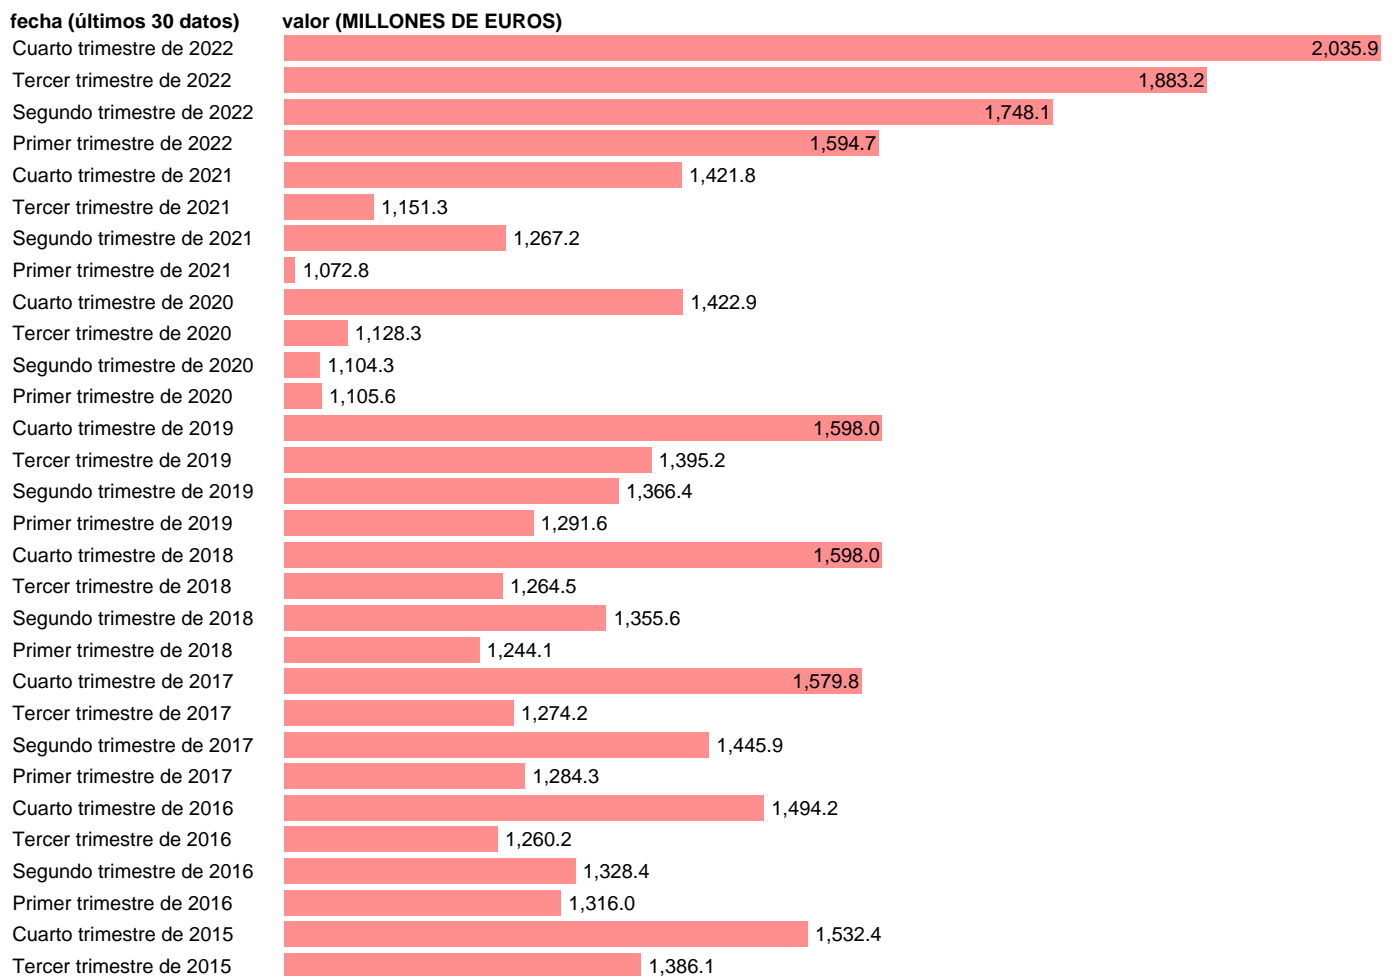

EXPORT SERVICIOS. ÁREAS GEOGRÁFICAS. AMÉRICA DEL SUR

Estadística: [EXPORT SERVICIOS. ÁREAS GEOGRÁFICAS. AMÉRICA DEL SUR](#)

Enlace permanente (Permalink): <https://tematicas.org/M1/5h91x35/>

Notas: **ACTUALIZA: SGCPE (ÁREA SECTOR EXTERIOR)**

Fuente: **INE.**

Frecuencia: **Trimestral.**

Unidades: **MILLONES DE EUROS.**

Datos disponibles desde **Primer trimestre de 2014** hasta **Cuarto trimestre de 2022.**

Valor más alto alcanzado en Cuarto trimestre de 2022: **2035.9.**

Valor más bajo alcanzado en Primer trimestre de 2021: **1072.8.**

[Pulse aquí](#) para acceder a los datos completos actualizados y a la representación gráfica estadística.