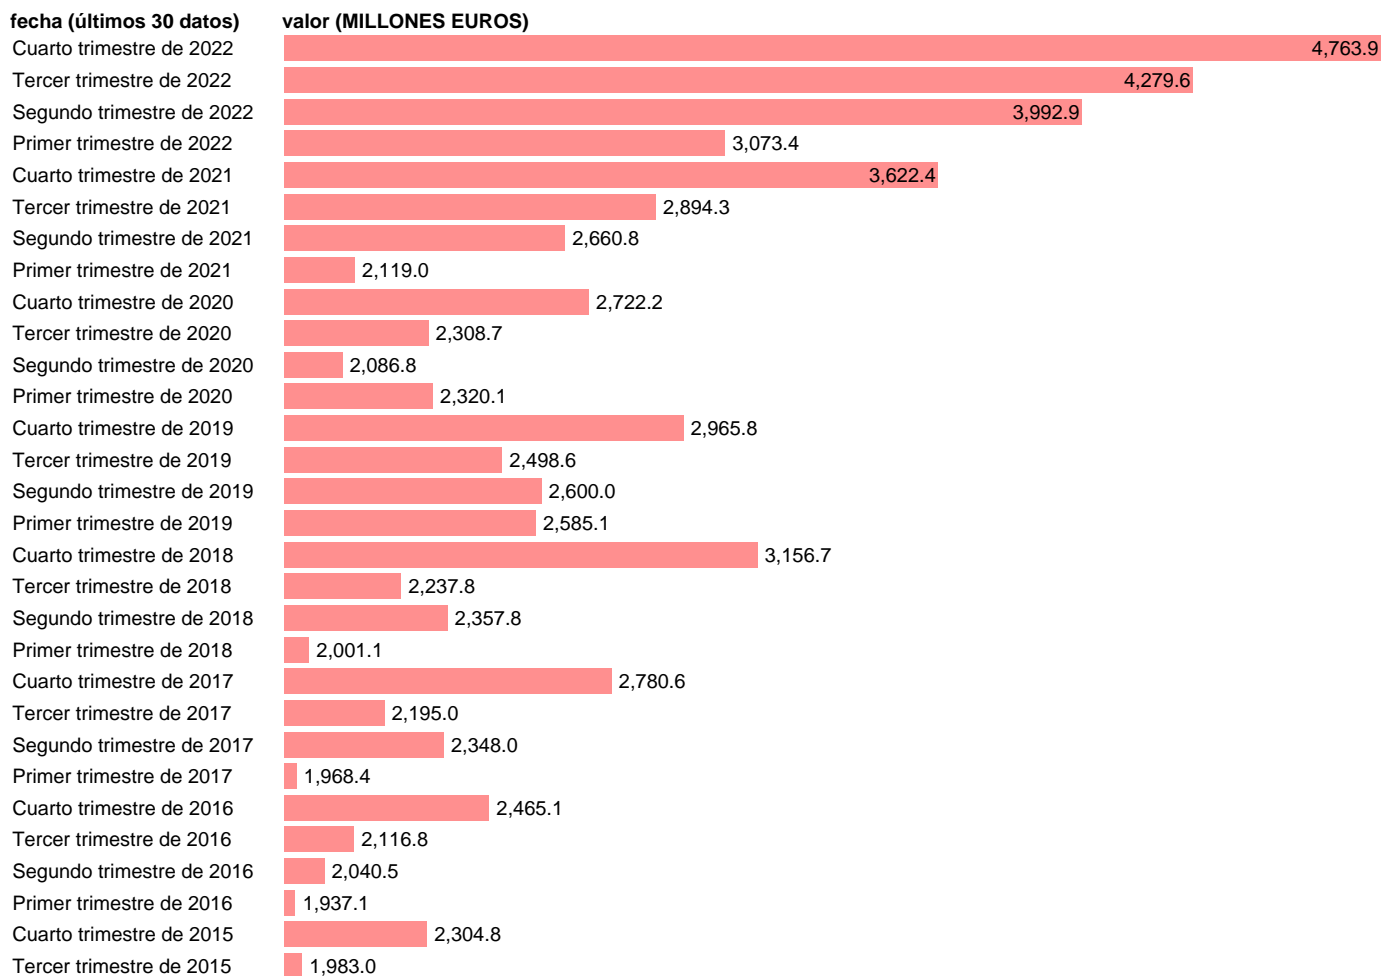

EXPORT SERVICIOS. ÁREAS GEOGRÁFICAS. AMÉRICA DEL NORTE Y CENTRAL

Estadística: [EXPORT SERVICIOS. ÁREAS GEOGRÁFICAS. AMÉRICA DEL NORTE Y CENTRAL](#)

Enlace permanente (Permalink): <https://tematicas.org/M1/591x34/>

Notas: **ACTUALIZA: SGCPE (ÁREA SECTOR EXTERIOR)**

Fuente: **INE.**

Frecuencia: **Trimestral.**

Unidades: **MILLONES EUROS.**

Datos disponibles desde **Primer trimestre de 2014** hasta **Cuarto trimestre de 2022.**

Valor más alto alcanzado en Cuarto trimestre de 2022: **4763.9.**

Valor más bajo alcanzado en Segundo trimestre de 2014: **1522.**

[Pulse aquí](#) para acceder a los datos completos actualizados y a la representación gráfica estadística.