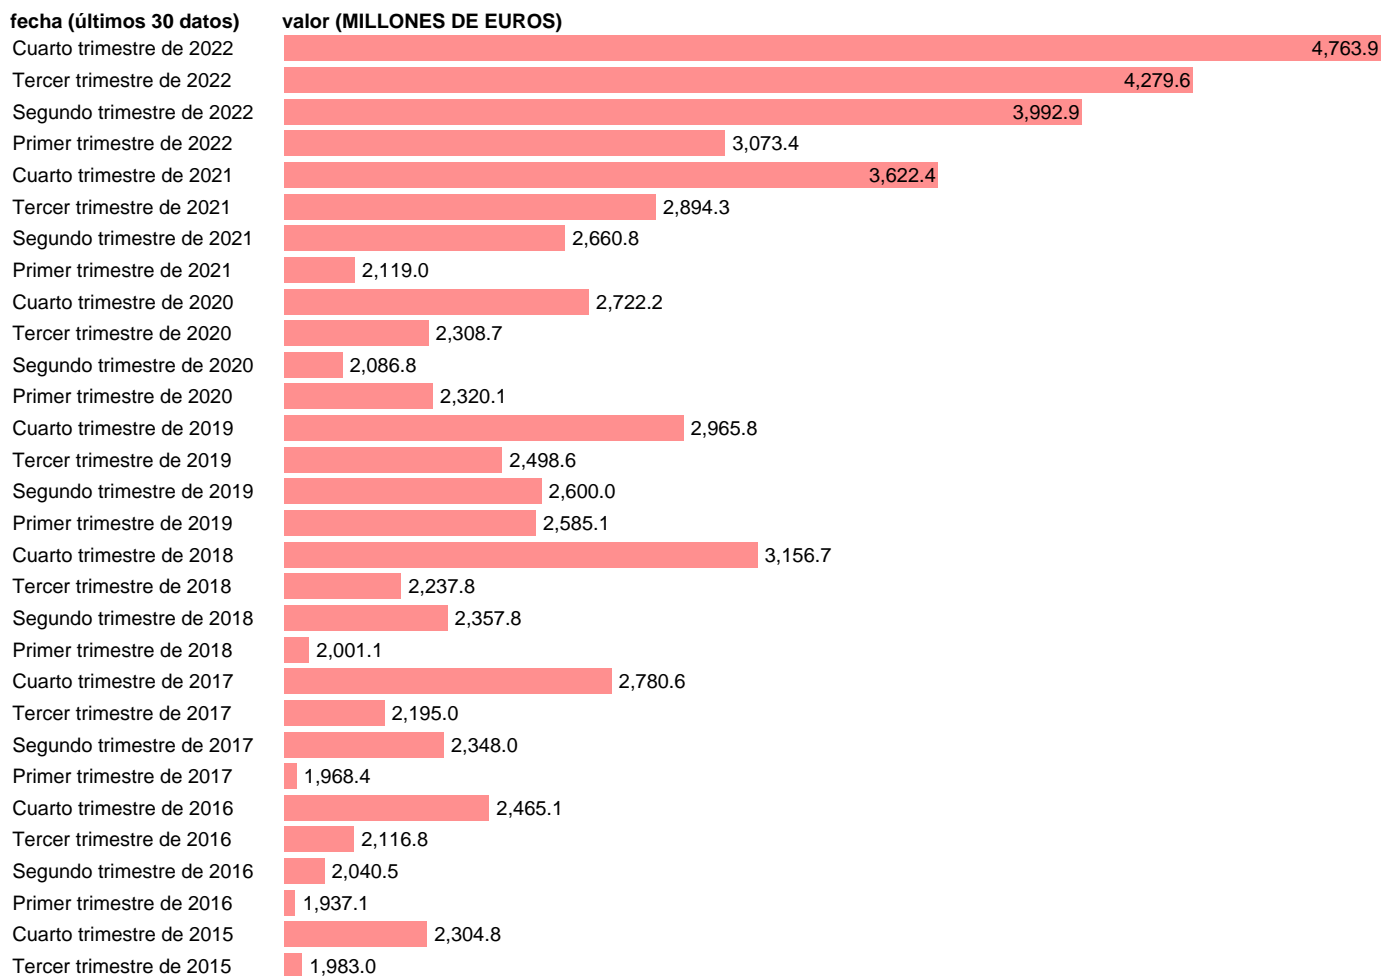

EXPORT SERVICIOS. ÁREAS GEOGRÁFICAS. AMÉRICA DEL NORTE Y CENTRAL

Estadística: [EXPORT SERVICIOS. ÁREAS GEOGRÁFICAS. AMÉRICA DEL NORTE Y CENTRAL](#)

Enlace permanente (Permalink): <https://tematicas.org/M1/5h91x34/>

Notas: **ACTUALIZA: SGCPE (ÁREA SECTOR EXTERIOR)**

Fuente: **INE.**

Frecuencia: **Trimestral.**

Unidades: **MILLONES DE EUROS.**

Datos disponibles desde **Primer trimestre de 2014** hasta **Cuarto trimestre de 2022.**

Valor más alto alcanzado en Cuarto trimestre de 2022: **4763.9.**

Valor más bajo alcanzado en Segundo trimestre de 2014: **1522.**

[Pulse aquí](#) para acceder a los datos completos actualizados y a la representación gráfica estadística.