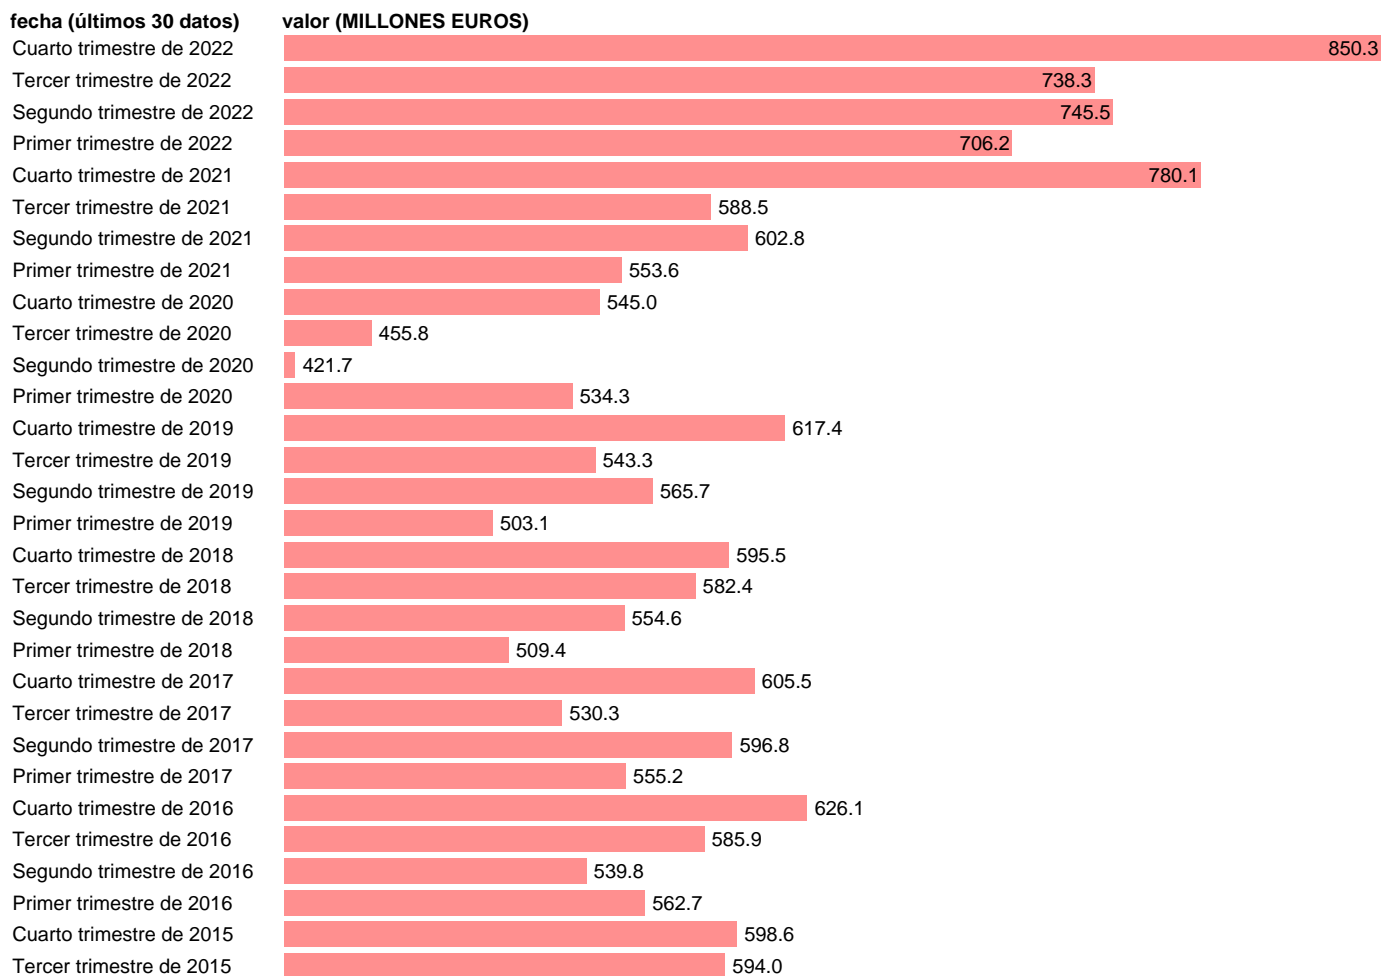

## EXPORT SERVICIOS. ÁREAS GEOGRÁFICAS. ÁFRICA

Estadística: [EXPORT SERVICIOS. ÁREAS GEOGRÁFICAS. ÁFRICA](#)

Enlace permanente (Permalink): <https://tematicas.org/M1/591x36/>

Notas: **ACTUALIZA: SGCPE (ÁREA SECTOR EXTERIOR)**

Fuente: **INE.**

Frecuencia: **Trimestral.**

Unidades: **MILLONES EUROS.**

Datos disponibles desde **Primer trimestre de 2014** hasta **Cuarto trimestre de 2022.**

Valor más alto alcanzado en Cuarto trimestre de 2022: **850.3.**

Valor más bajo alcanzado en Segundo trimestre de 2020: **421.7.**

[Pulse aquí](#) para acceder a los datos completos actualizados y a la representación gráfica estadística.