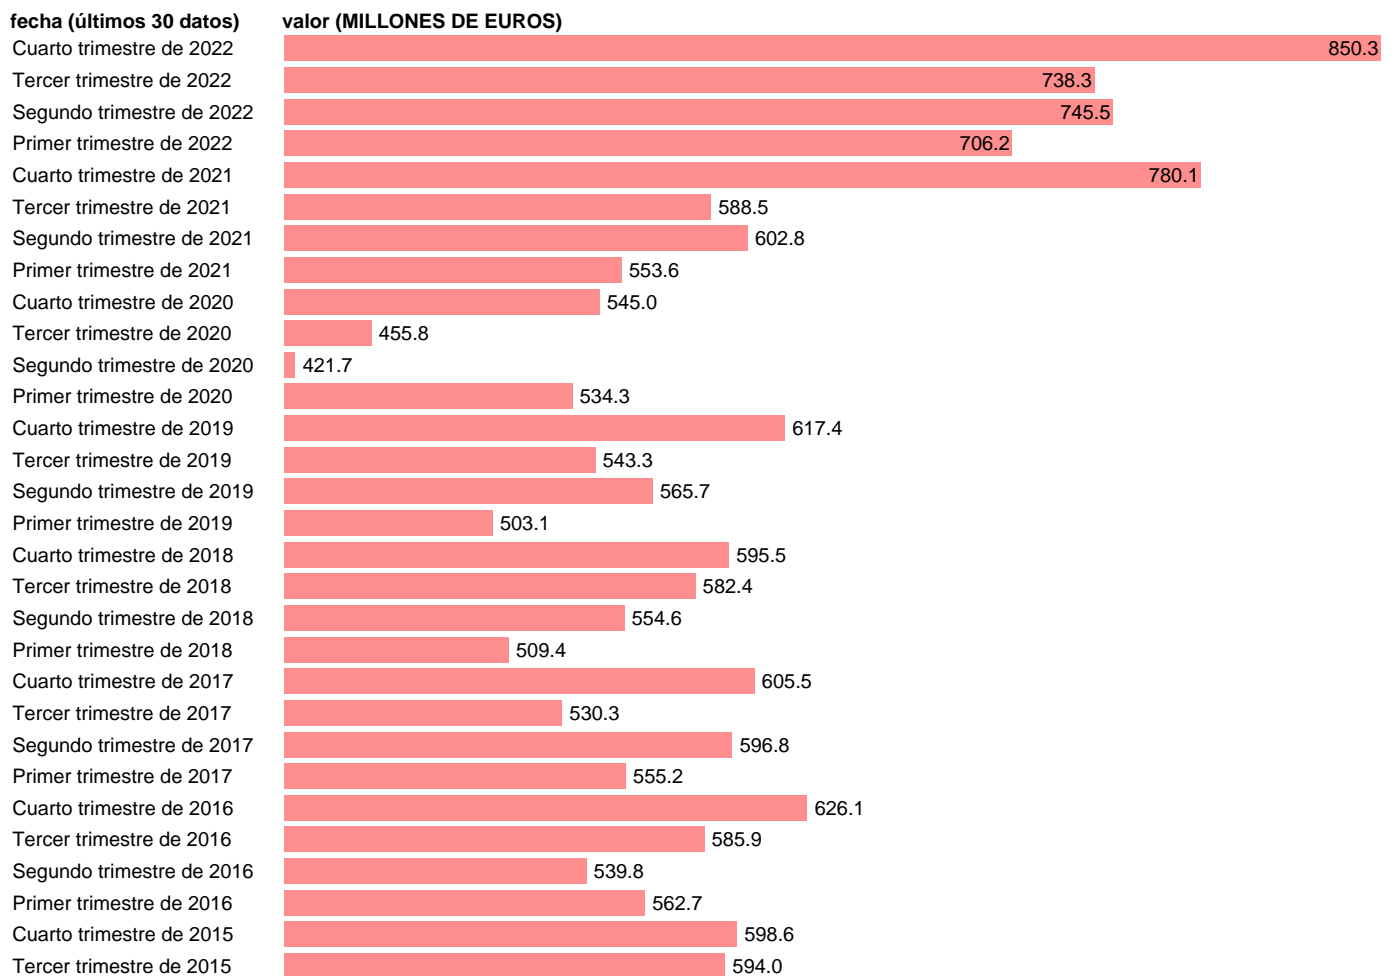

## EXPORT SERVICIOS. ÁREAS GEOGRÁFICAS. ÁFRICA

Estadística: [EXPORT SERVICIOS. ÁREAS GEOGRÁFICAS. ÁFRICA](#)

Enlace permanente (Permalink): <https://tematicas.org/M1/5h91x36/>

Notas: **ACTUALIZA: SGCPE (ÁREA SECTOR EXTERIOR)**

Fuente: **INE.**

Frecuencia: **Trimestral.**

Unidades: **MILLONES DE EUROS.**

Datos disponibles desde **Primer trimestre de 2014** hasta **Cuarto trimestre de 2022.**

Valor más alto alcanzado en Cuarto trimestre de 2022: **850.3.**

Valor más bajo alcanzado en Segundo trimestre de 2020: **421.7.**

[Pulse aquí](#) para acceder a los datos completos actualizados y a la representación gráfica estadística.