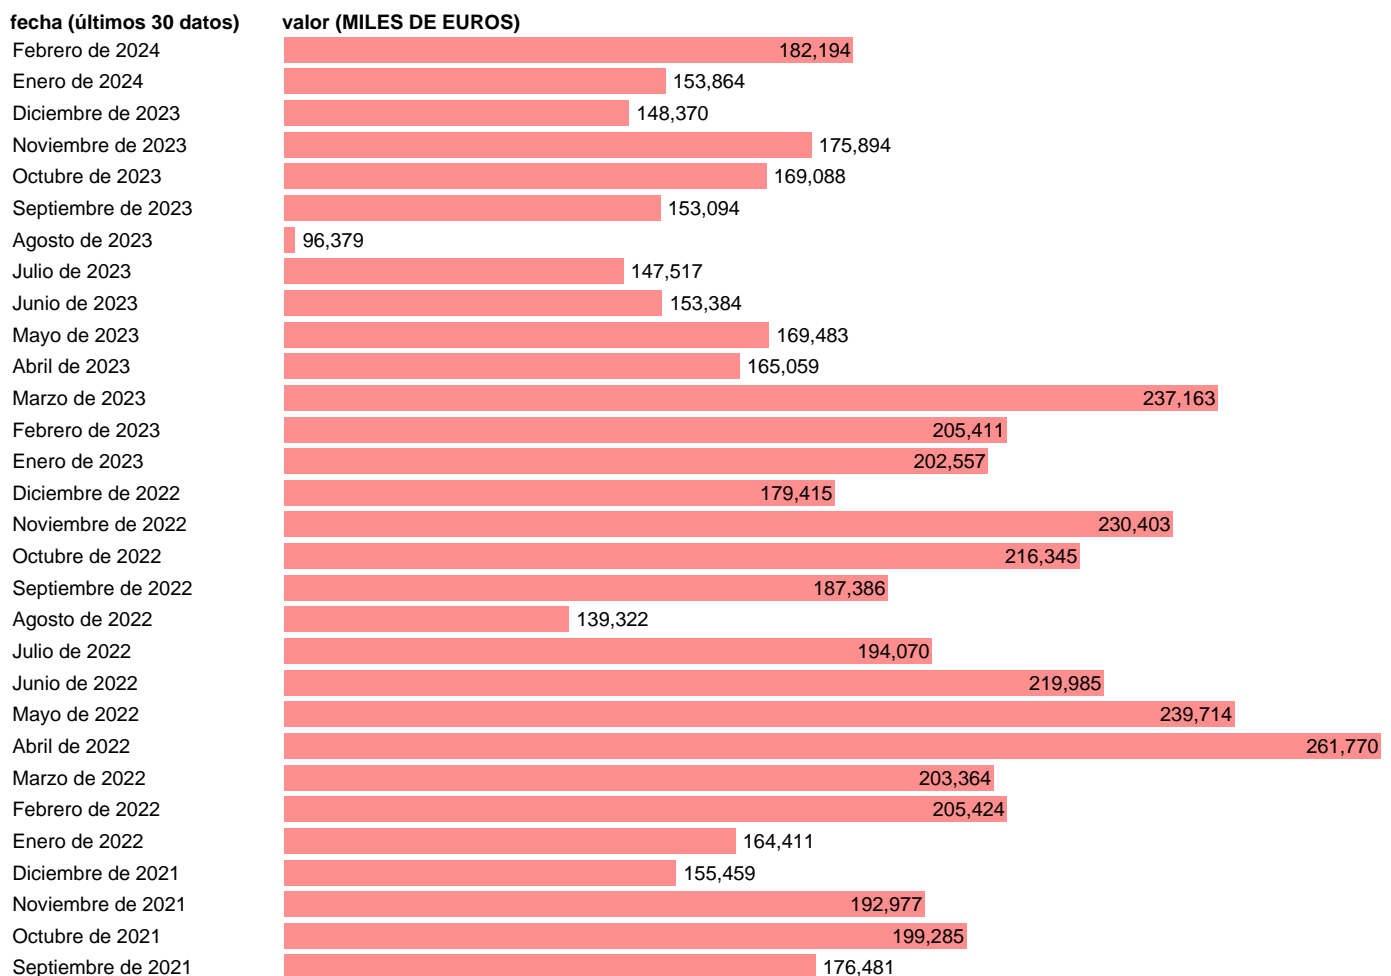

Notas: Estadística de comercio exterior de bienes (<https://sede.agenciatributaria.gob.es/Sede/estadisticas.html>). TIO: TABLAS INPUT-OUTPUT. INCLUYE LOS GRUPOS CUCI: 261, 282, 288, 289, 579 Y 599

Fuente: **ELABORACIÓN PROPIA.**

Frecuencia: **Mensual.**

Unidades: **MILES DE EUROS.**

Datos disponibles desde **Enero de 2005** hasta **Febrero de 2024**.

Valor más alto alcanzado en Abril de 2021: **265865**.

Valor más bajo alcanzado en Enero de 2005: **19442**.