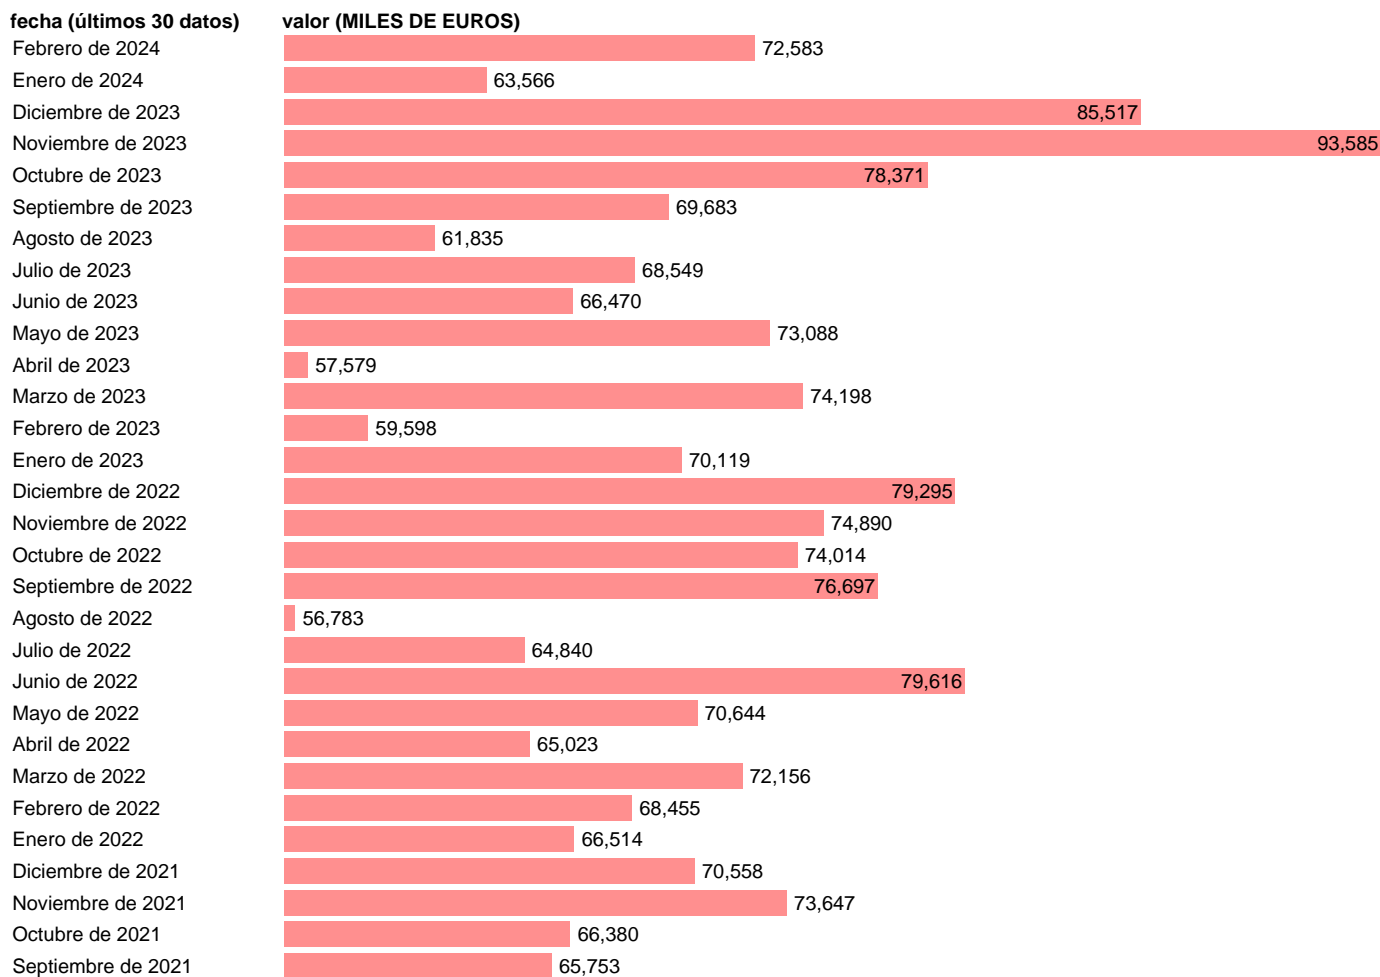

Notas: Estadística de comercio exterior de bienes (<https://sede.agenciatributaria.gob.es/Sede/estadisticas.html>). TIO: TABLAS INPUT-OUTPUT. INCLUYE LOS GRUPOS CUCI: 277, 667, 872, 884, 894, 895, 897 Y 961

Fuente: **ELABORACIÓN PROPIA.**

Frecuencia: **Mensual.**

Unidades: **MILES DE EUROS.**

Datos disponibles desde **Enero de 2005** hasta **Febrero de 2024**.

Valor más alto alcanzado en Noviembre de 2023: **93585**.

Valor más bajo alcanzado en Enero de 2005: **16060**.

[Pulse aquí](#) para acceder a los datos completos actualizados y a la representación gráfica estadística.