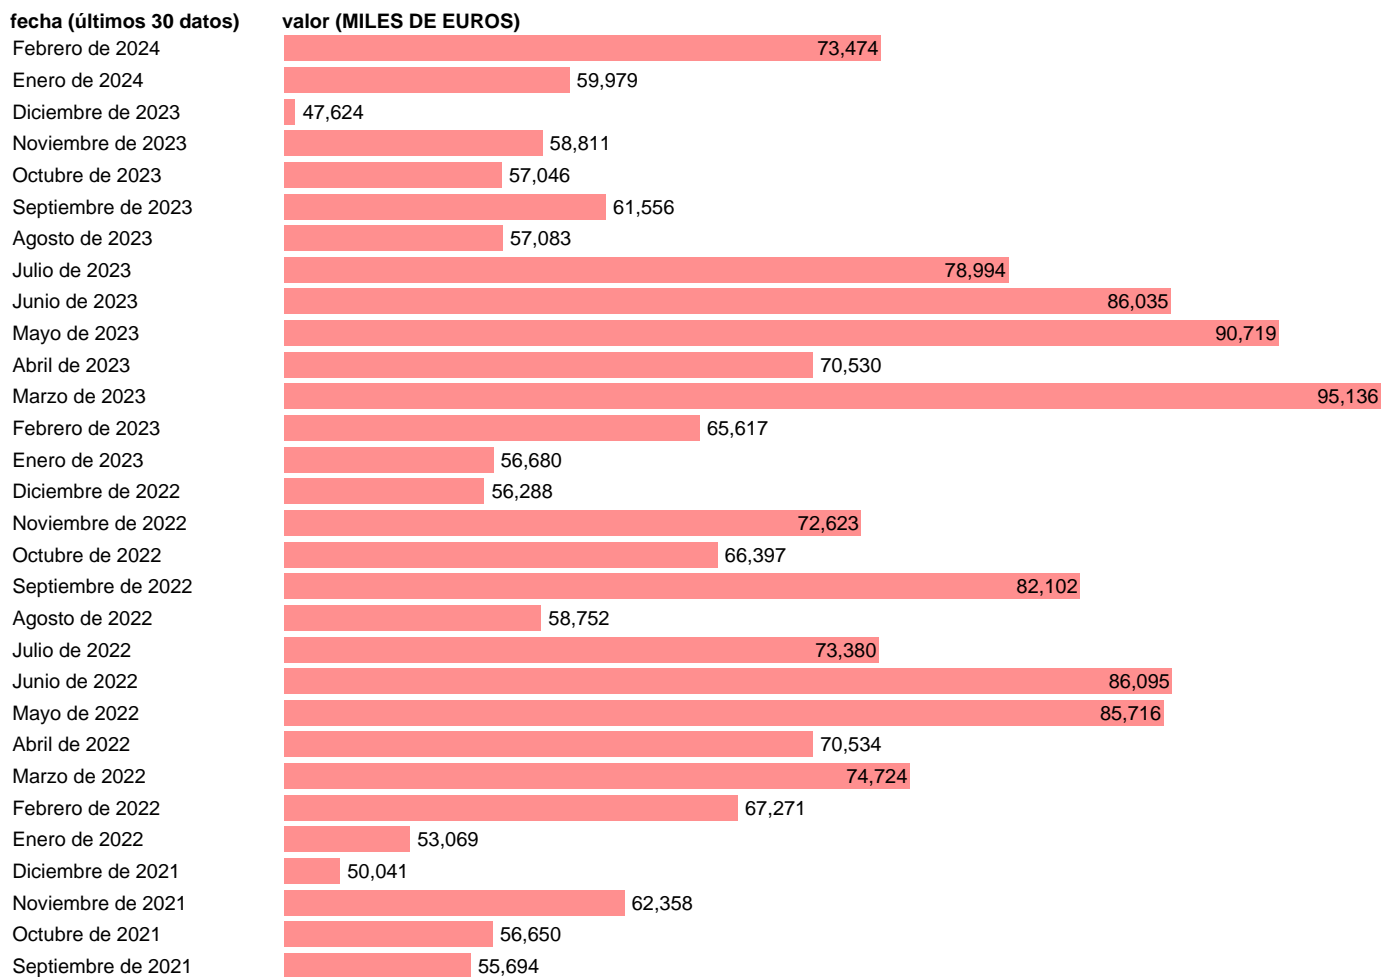

EXPORTACION. TIO. OTRO MATERIAL DE TRANSPORTE NCOP. BIENES CONSUMO

Estadística: [EXPORTACION. TIO. OTRO MATERIAL DE TRANSPORTE NCOP. BIENES CONSUMO](#)

Enlace permanente (Permalink): <https://tematicas.org/M1/523501/>

Notas: Estadística de comercio exterior de bienes (<https://sede.agenciatributaria.gob.es/Sede/estadisticas.html>). TIO: TABLAS INPUT-OUTPUT. INCLUYE LOS GRUPOS CUCI: 785

Fuente: **ELABORACIÓN PROPIA.**
Frecuencia: **Mensual.**
Unidades: **MILES DE EUROS.**

Datos disponibles desde **Enero de 2005** hasta **Febrero de 2024**.
Valor más alto alcanzado en Marzo de 2023: **95136**.
Valor más bajo alcanzado en Diciembre de 2014: **12388**.

[Pulse aquí](#) para acceder a los datos completos actualizados y a la representación gráfica estadística.