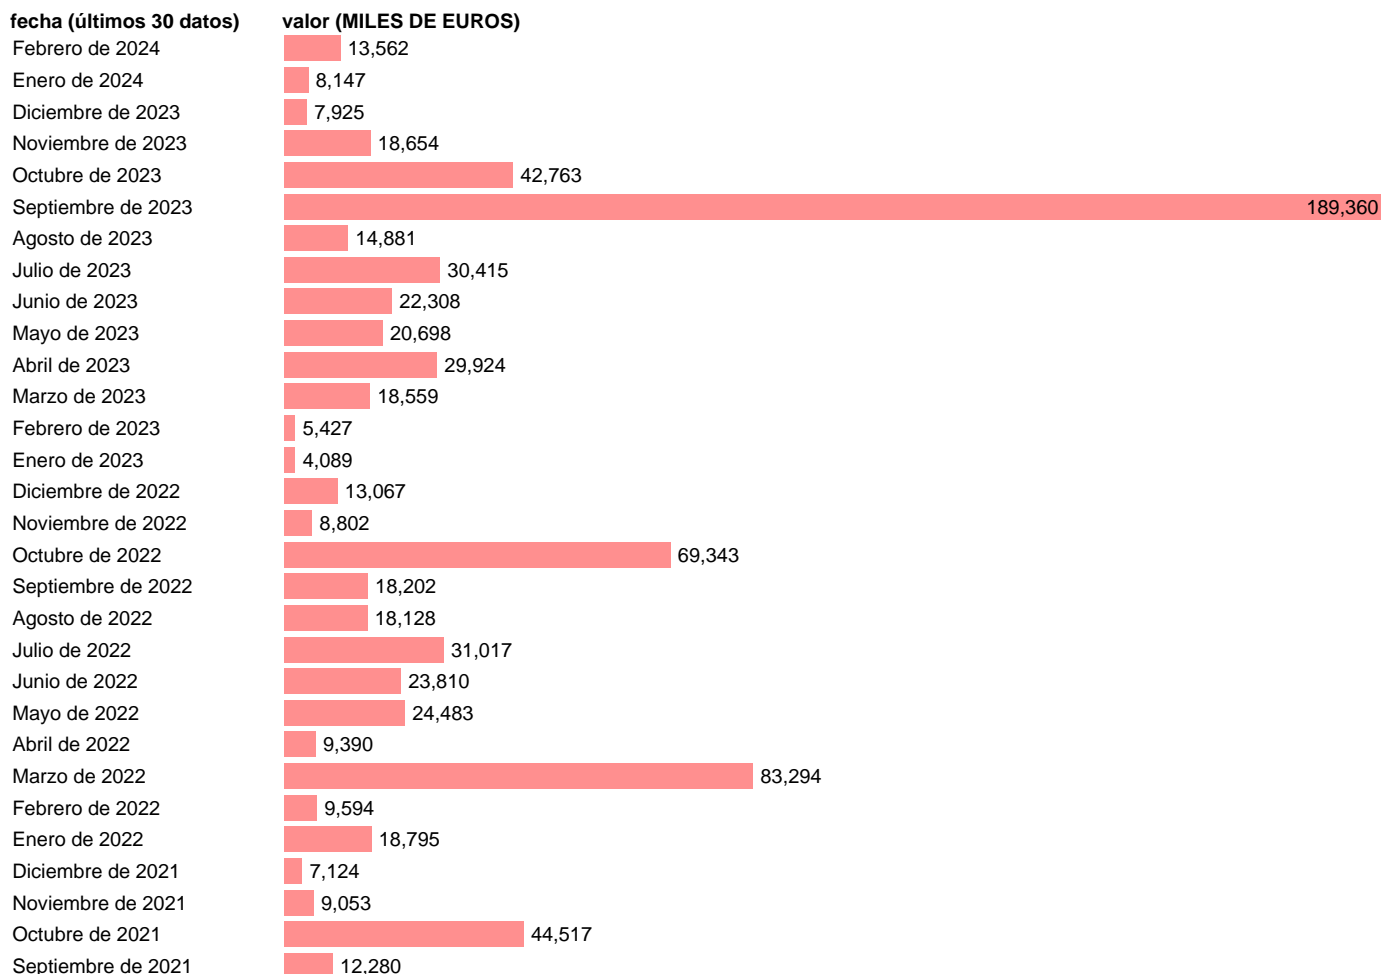

EXPORTACION. TIO. BARCOS Y EMBARCACIONES. BIENES CONSUMO

Estadística: [EXPORTACION. TIO. BARCOS Y EMBARCACIONES. BIENES CONSUMO](#)

Enlace permanente (Permalink): <https://tematicas.org/M1/523471/>

Notas: Estadística de comercio exterior de bienes (<https://sede.agenciatributaria.gob.es/Sede/estadisticas.html>). TIO: TABLAS INPUT-OUTPUT. INCLUYE LOS GRUPOS CUCI: 793

Fuente: **ELABORACIÓN PROPIA.**
Frecuencia: **Mensual.**
Unidades: **MILES DE EUROS.**

Datos disponibles desde **Enero de 2005** hasta **Febrero de 2024**.
Valor más alto alcanzado en Mayo de 2006: **292634**.
Valor más bajo alcanzado en Abril de 2020: **1774**.