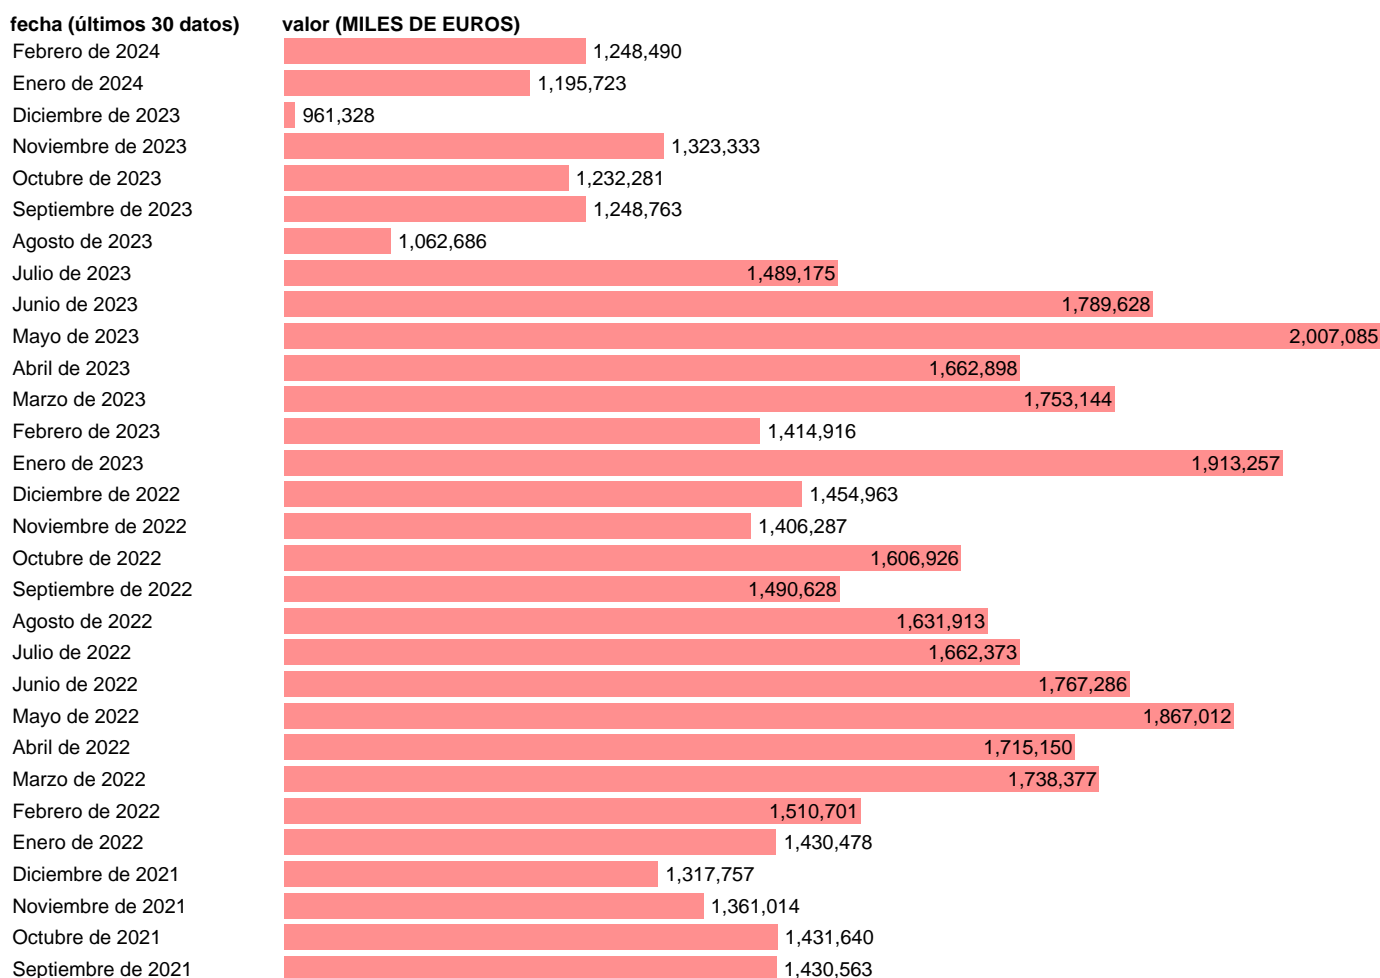

EXPORTACION. TIO. PROD. QUIMICOS BASICOS, FERTILIZ., PLASTICOS, PESTIC. B. INT.

Estadística: [EXPORTACION. TIO. PROD. QUIMICOS BASICOS, FERTILIZ., PLASTICOS, PESTIC. B. INT.](#)

Enlace permanente (Permalink): <https://tematicas.org/M1/523273/>

Notas: Estadística de comercio exterior de bienes (<https://sede.agenciatributaria.gob.es/Sede/estadisticas.html>). TIO: TABLAS INPUT-OUTPUT. INCLUYE LOS GRUPOS CUCI: 232, 245, 272, 511, 512, 513, 514, 515, 516, 522, 523, 524, 525, 531, 532, 562, 571, 572, 573, 574, 575 Y 591

Fuente: **ELABORACIÓN PROPIA.**
Frecuencia: **Mensual.**
Unidades: **MILES DE EUROS.**

Datos disponibles desde **Enero de 2005** hasta **Febrero de 2024**.
Valor más alto alcanzado en Mayo de 2023: **2007085**.
Valor más bajo alcanzado en Enero de 2009: **468469**.