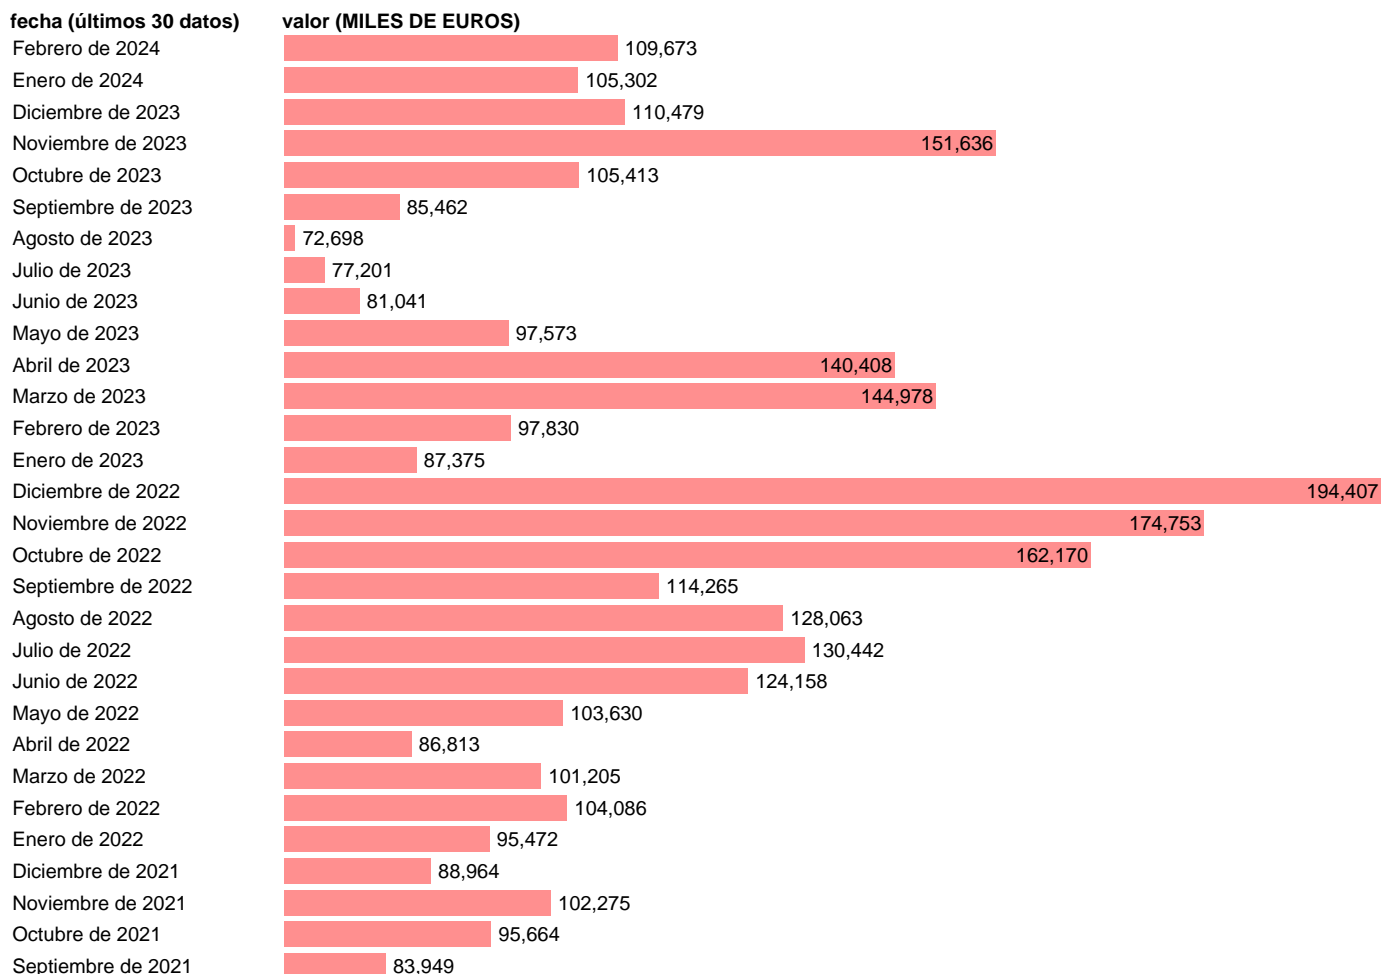

EXPORTACION. TIO. APARATOS DOMESTICOS. BIENES CONSUMO

Estadística: [EXPORTACION. TIO. APARATOS DOMESTICOS. BIENES CONSUMO](#)

Enlace permanente (Permalink): <https://tematicas.org/M1/523431/>

Notas: Estadística de comercio exterior de bienes (<https://sede.agenciatributaria.gob.es/Sede/estadisticas.html>). TIO: TABLAS INPUT-OUTPUT. INCLUYE LOS GRUPOS CUCI: 775

Fuente: **ELABORACIÓN PROPIA.**
Frecuencia: **Mensual.**
Unidades: **MILES DE EUROS.**

Datos disponibles desde **Enero de 2005** hasta **Febrero de 2024**.
Valor más alto alcanzado en Diciembre de 2022: **194407**.
Valor más bajo alcanzado en Enero de 2013: **25608**.

[Pulse aquí](#) para acceder a los datos completos actualizados y a la representación gráfica estadística.