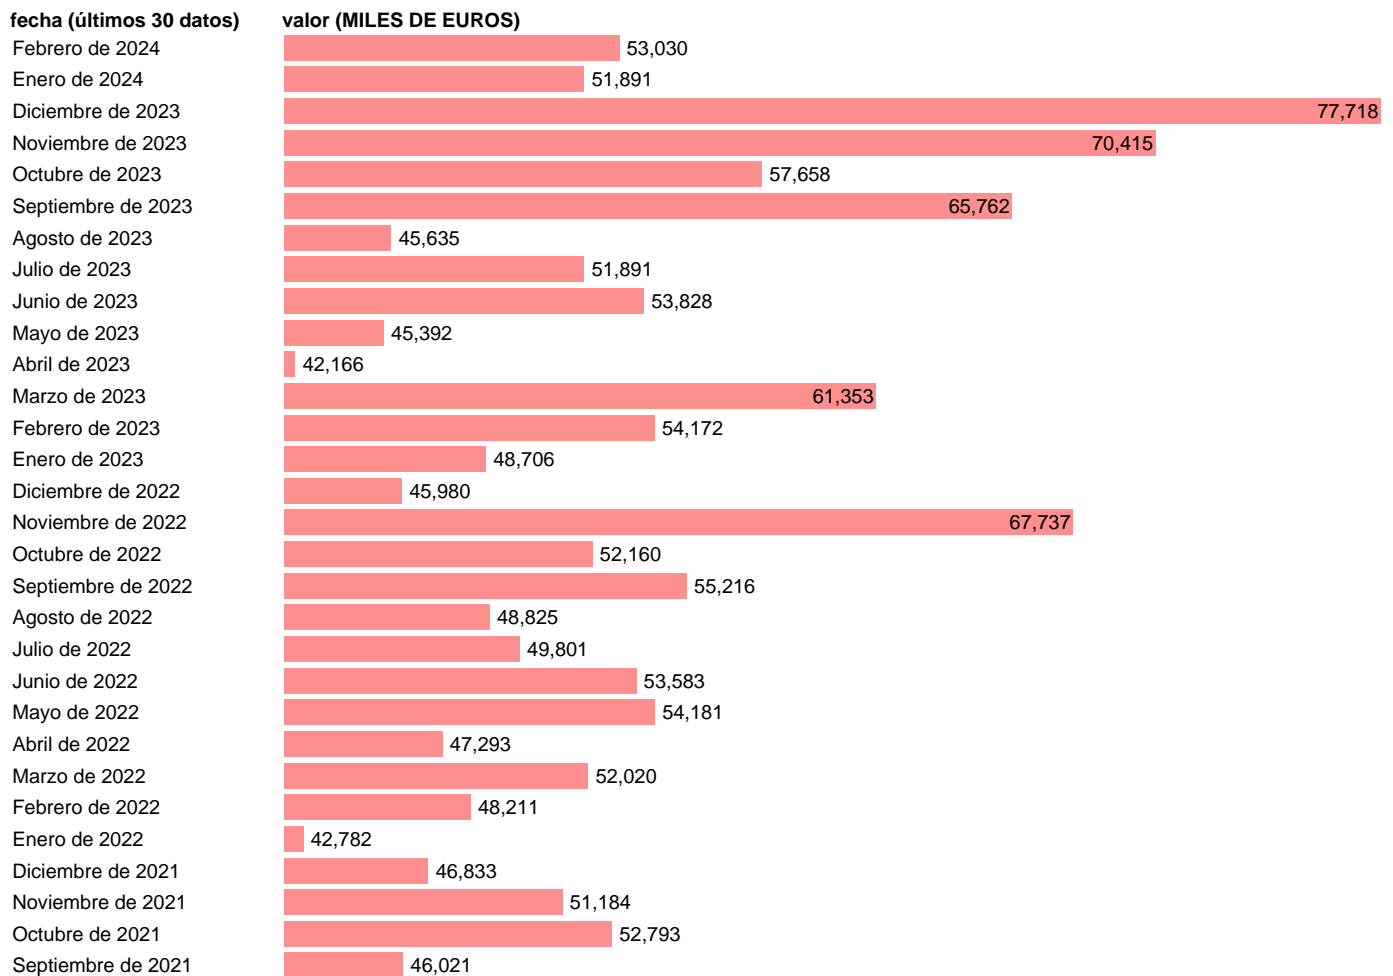

Notas: Estadística de comercio exterior de bienes (<https://sede.agenciatributaria.gob.es/Sede/estadisticas.html>). TIO: TABLAS INPUT-OUTPUT. INCLUYE LOS GRUPOS CUCI: 776

Fuente: ELABORACIÓN PROPIA.

Frecuencia: Mensual.

Unidades: MILES DE EUROS.

Datos disponibles desde Enero de 2005 hasta Febrero de 2024.

Valor más alto alcanzado en Noviembre de 2010: 230599.

Valor más bajo alcanzado en Julio de 2013: 16312.

[Pulse aquí](#) para acceder a los datos completos actualizados y a la representación gráfica estadística.