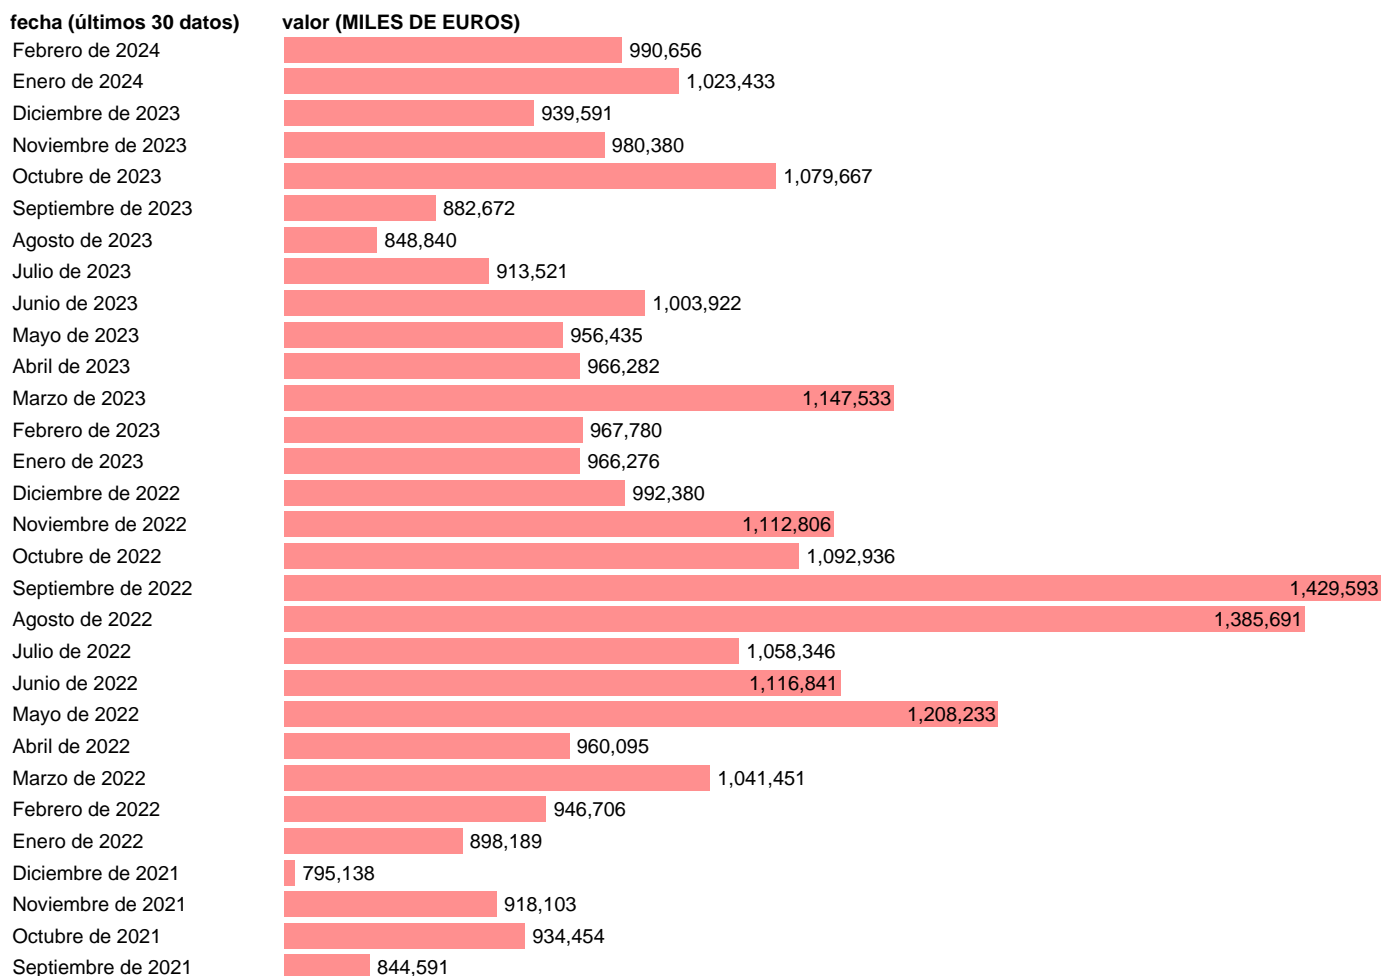

EXPORTACION. TIO. RESTO

Estadística: [EXPORTACION. TIO. RESTO](#)

Enlace permanente (Permalink): <https://tematicas.org/M1/523990/>

Notas: Estadística de comercio exterior de bienes (<https://sede.agenciatributaria.gob.es/Sede/estadisticas.html>). TIO: TABLAS INPUT-OUTPUT. INCLUYE LOS GRUPOS CUCI: 274, 778, 811, 883, 892, 896, 898, 899, 911 Y 931

Fuente: **ELABORACIÓN PROPIA.**

Frecuencia: **Mensual.**

Unidades: **MILES DE EUROS.**

Datos disponibles desde **Enero de 1988** hasta **Febrero de 2024**.

Valor más alto alcanzado en Agosto de 2012: **1721119**.

Valor más bajo alcanzado en Agosto de 1988: **46143**.

[Pulse aquí](#) para acceder a los datos completos actualizados y a la representación gráfica estadística.