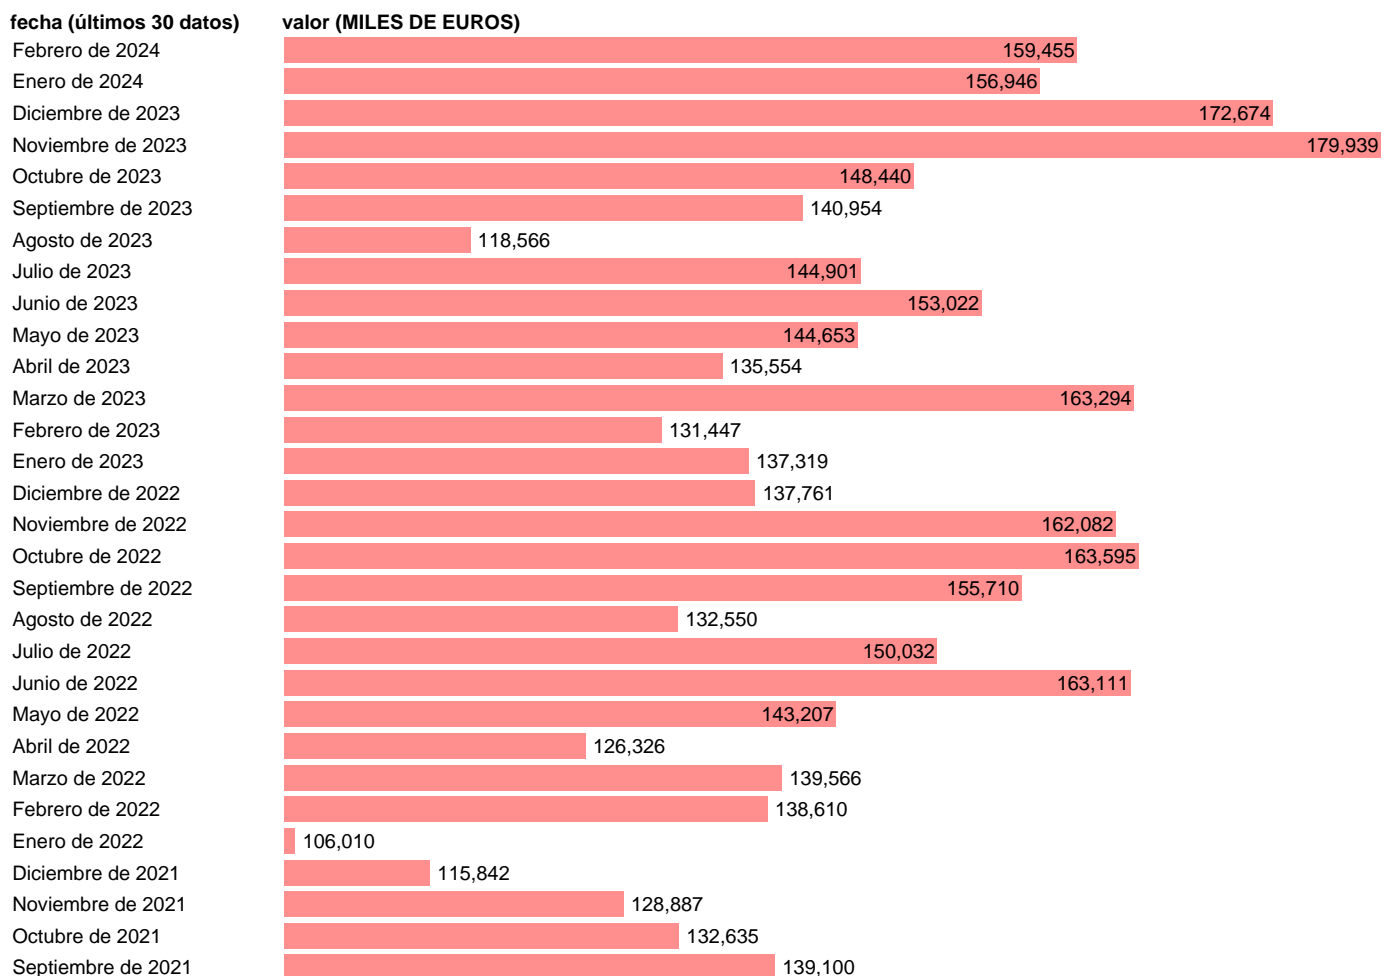

## EXPORTACION. TIO. RESTO. BIENES CONSUMO

Estadística: [EXPORTACION. TIO. RESTO. BIENES CONSUMO](#)

Enlace permanente (Permalink): <https://tematicas.org/M1/523991/>

Notas: Estadística de comercio exterior de bienes (<https://sede.agenciatributaria.gob.es/Sede/estadisticas.html>). TIO: TABLAS INPUT-OUTPUT. INCLUYE LOS GRUPOS CUCI: 274, 778, 811, 883, 892, 896, 898, 899, 911 Y 931

Fuente: **ELABORACIÓN PROPIA.**

Frecuencia: **Mensual.**

Unidades: **MILES DE EUROS.**

Datos disponibles desde **Enero de 2005** hasta **Febrero de 2024**.

Valor más alto alcanzado en Noviembre de 2023: **179939**.

Valor más bajo alcanzado en Abril de 2020: **56923**.

[Pulse aquí](#) para acceder a los datos completos actualizados y a la representación gráfica estadística.