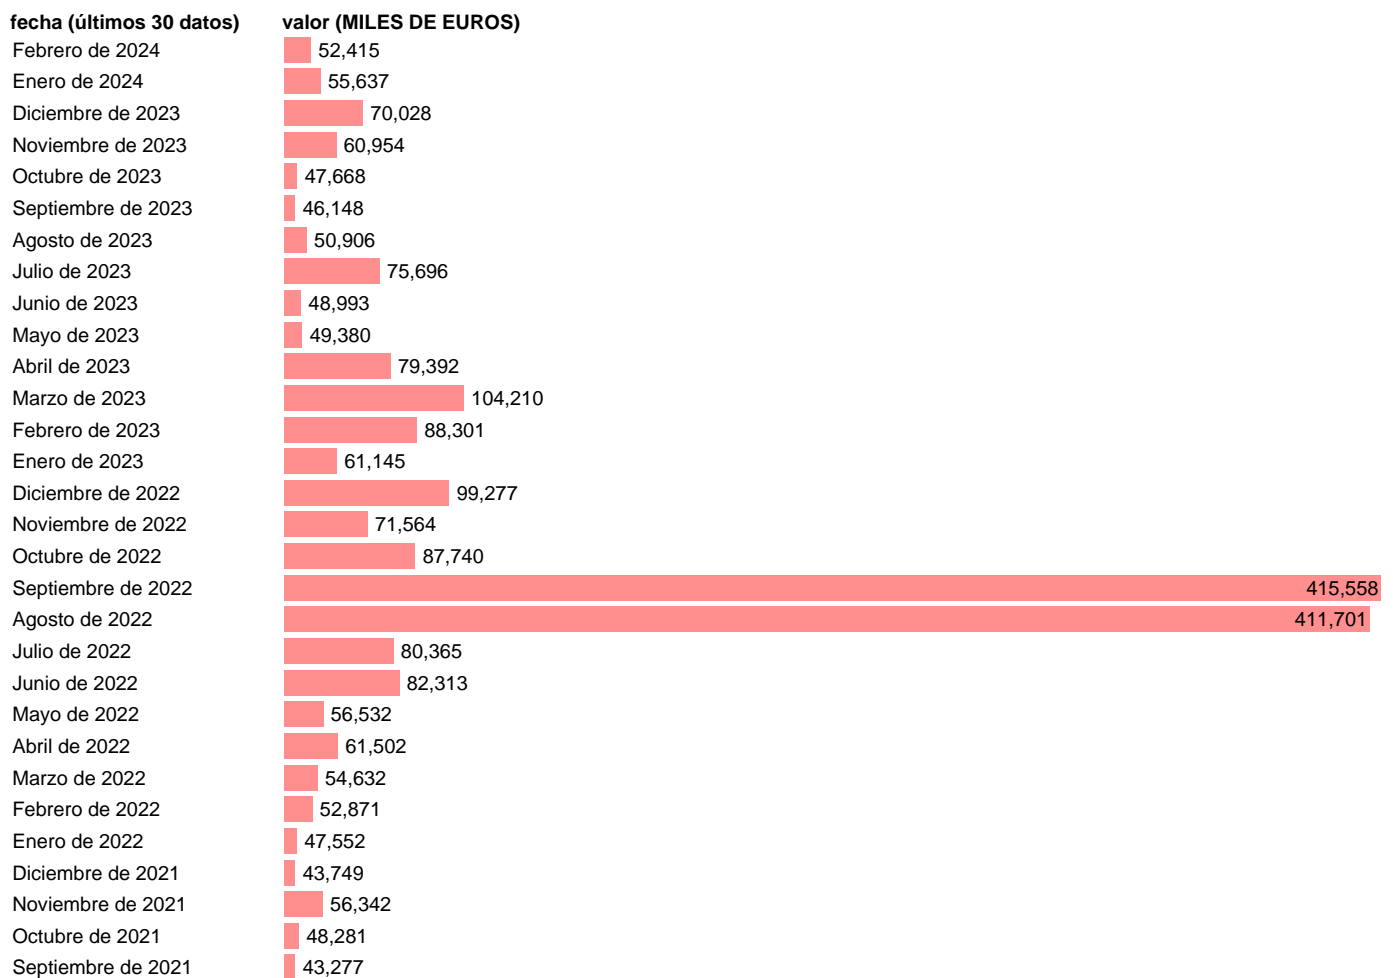

EXPORTACION. TIO. RESTO. BIENES CAPITAL

Estadística: [EXPORTACION. TIO. RESTO. BIENES CAPITAL](#)

Enlace permanente (Permalink): <https://tematicas.org/M1/523992/>

Notas: Estadística de comercio exterior de bienes (<https://sede.agenciatributaria.gob.es/Sede/estadisticas.html>). TIO: TABLAS INPUT-OUTPUT. INCLUYE LOS GRUPOS CUCI: 274, 778, 811, 883, 892, 896, 898, 899, 911 Y 931

Fuente: **ELABORACIÓN PROPIA.**

Frecuencia: **Mensual.**

Unidades: **MILES DE EUROS.**

Datos disponibles desde **Enero de 2005** hasta **Febrero de 2024**.

Valor más alto alcanzado en Septiembre de 2022: **415558**.

Valor más bajo alcanzado en Abril de 2010: **14094**.

[Pulse aquí](#) para acceder a los datos completos actualizados y a la representación gráfica estadística.