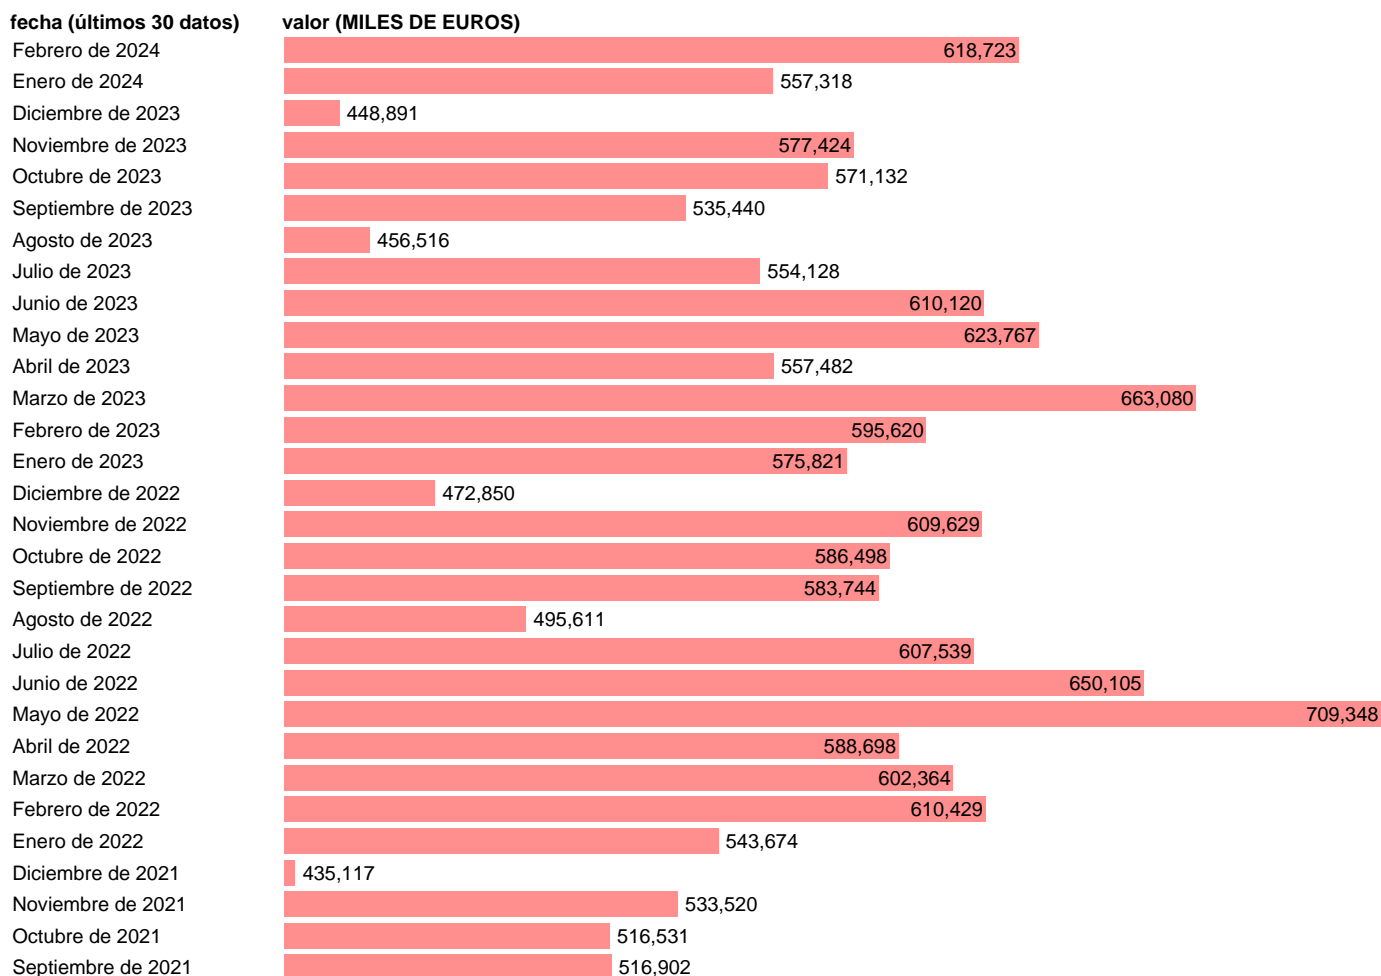

EXPORTACION. TIO. PRODUCTOS DE PLASTICO

Estadística: [EXPORTACION. TIO. PRODUCTOS DE PLASTICO](#)

Enlace permanente (Permalink): <https://tematicas.org/M1/523320/>

Notas: Estadística de comercio exterior de bienes (<https://sede.agenciatributaria.gob.es/Sede/estadisticas.html>). TIO: TABLAS INPUT-OUTPUT. INCLUYE LOS GRUPOS CUCI: 581, 582, 583 Y 893

Fuente: **ELABORACIÓN PROPIA.**

Frecuencia: **Mensual.**

Unidades: **MILES DE EUROS.**

Datos disponibles desde **Enero de 1988** hasta **Febrero de 2024**.

Valor más alto alcanzado en Mayo de 2022: **709348**.

Valor más bajo alcanzado en Agosto de 1988: **12829**.

[Pulse aquí](#) para acceder a los datos completos actualizados y a la representación gráfica estadística.