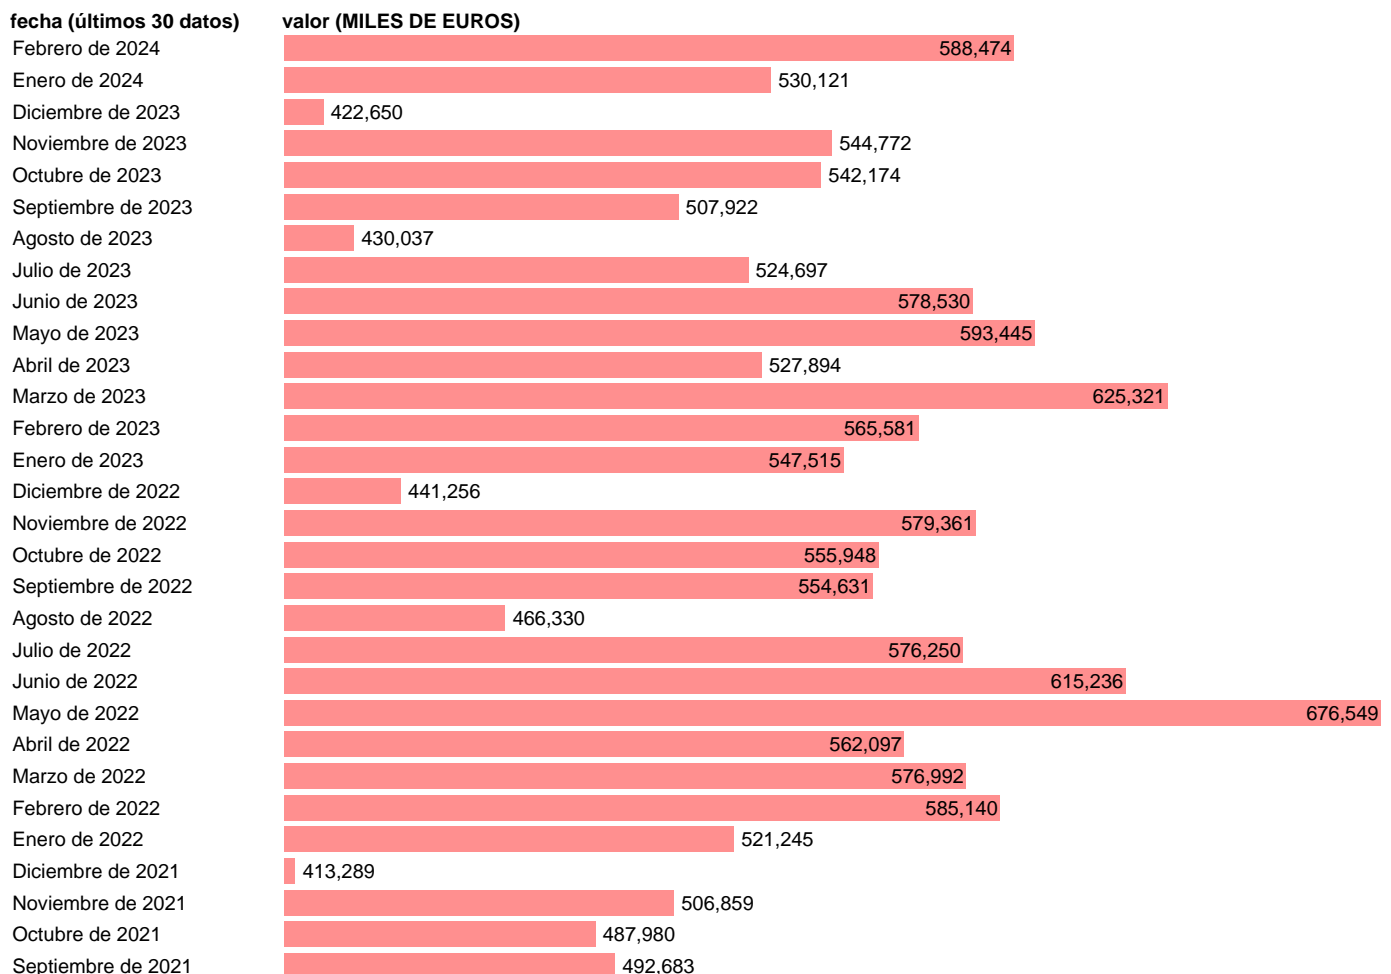

EXPORTACION. TIO. PRODUCTOS DE PLASTICO. BIENES INTERMEDIOS

Estadística: [EXPORTACION. TIO. PRODUCTOS DE PLASTICO. BIENES INTERMEDIOS](#)

Enlace permanente (Permalink): <https://tematicas.org/M1/523323/>

Notas: Estadística de comercio exterior de bienes (<https://sede.agenciatributaria.gob.es/Sede/estadisticas.html>). TIO: TABLAS INPUT-OUTPUT. INCLUYE LOS GRUPOS CUCI: 581, 582, 583 Y 893

Fuente: **ELABORACIÓN PROPIA.**
Frecuencia: **Mensual.**
Unidades: **MILES DE EUROS.**

Datos disponibles desde **Enero de 2005** hasta **Febrero de 2024**.
Valor más alto alcanzado en Mayo de 2022: **676549**.
Valor más bajo alcanzado en Agosto de 2009: **151801**.

[Pulse aquí](#) para acceder a los datos completos actualizados y a la representación gráfica estadística.