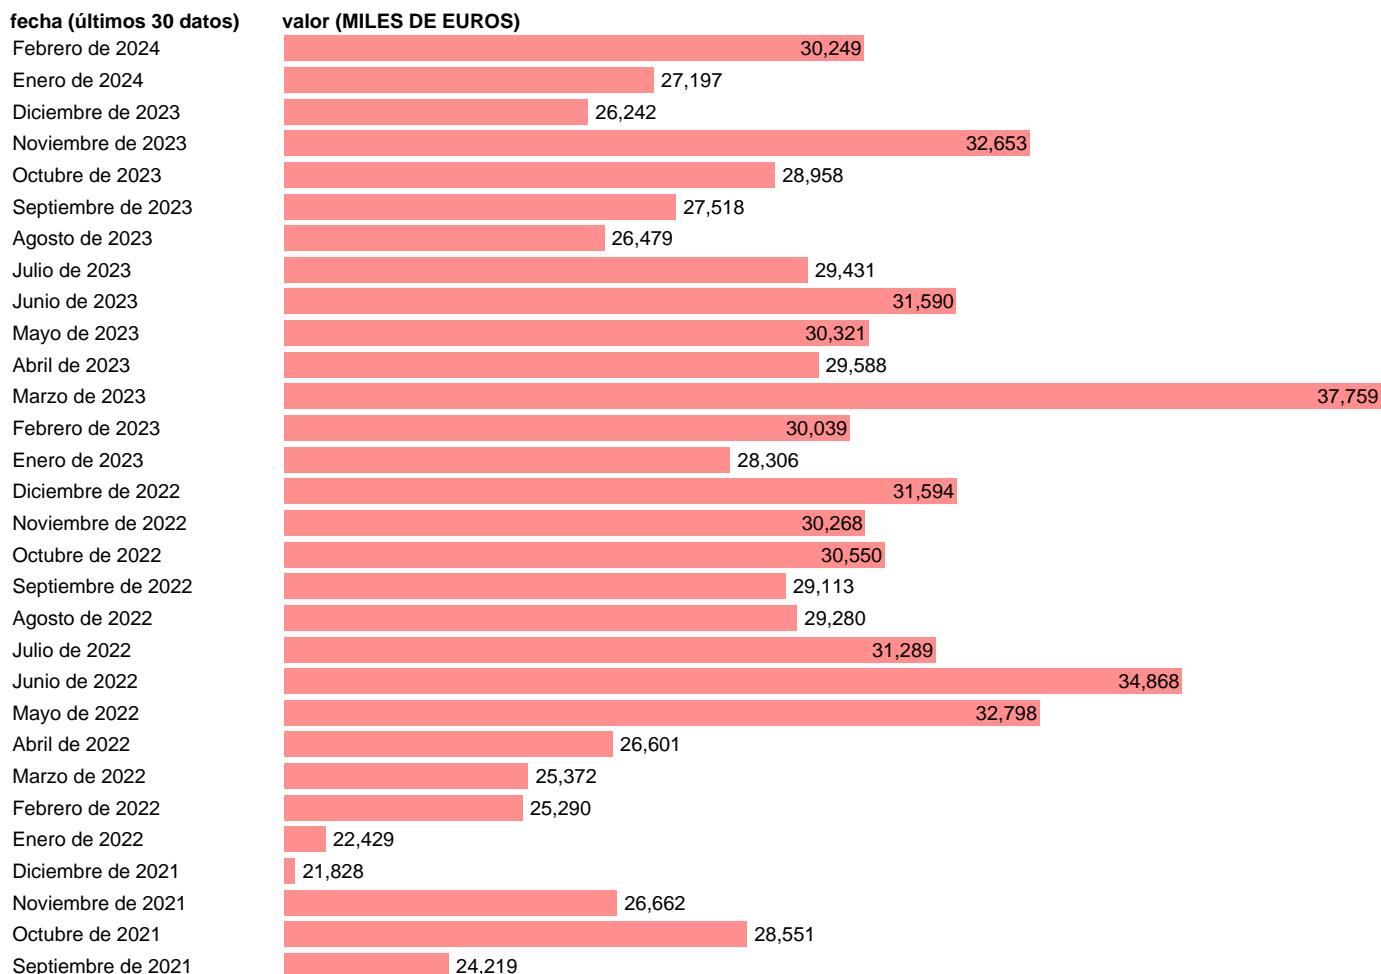

EXPORTACION. TIO. PRODUCTOS DE PLASTICO. BIENES CONSUMO

Estadística: [EXPORTACION. TIO. PRODUCTOS DE PLASTICO. BIENES CONSUMO](#)

Enlace permanente (Permalink): <https://tematicas.org/M1/523321/>

Notas: Estadística de comercio exterior de bienes (<https://sede.agenciatributaria.gob.es/Sede/estadisticas.html>). TIO: TABLAS INPUT-OUTPUT. INCLUYE LOS GRUPOS CUCI: 581, 582, 583 Y 893

Fuente: **ELABORACIÓN PROPIA.**
Frecuencia: **Mensual.**
Unidades: **MILES DE EUROS.**

Datos disponibles desde **Enero de 2005** hasta **Febrero de 2024**.
Valor más alto alcanzado en Marzo de 2023: **37759**.
Valor más bajo alcanzado en Enero de 2005: **9758**.