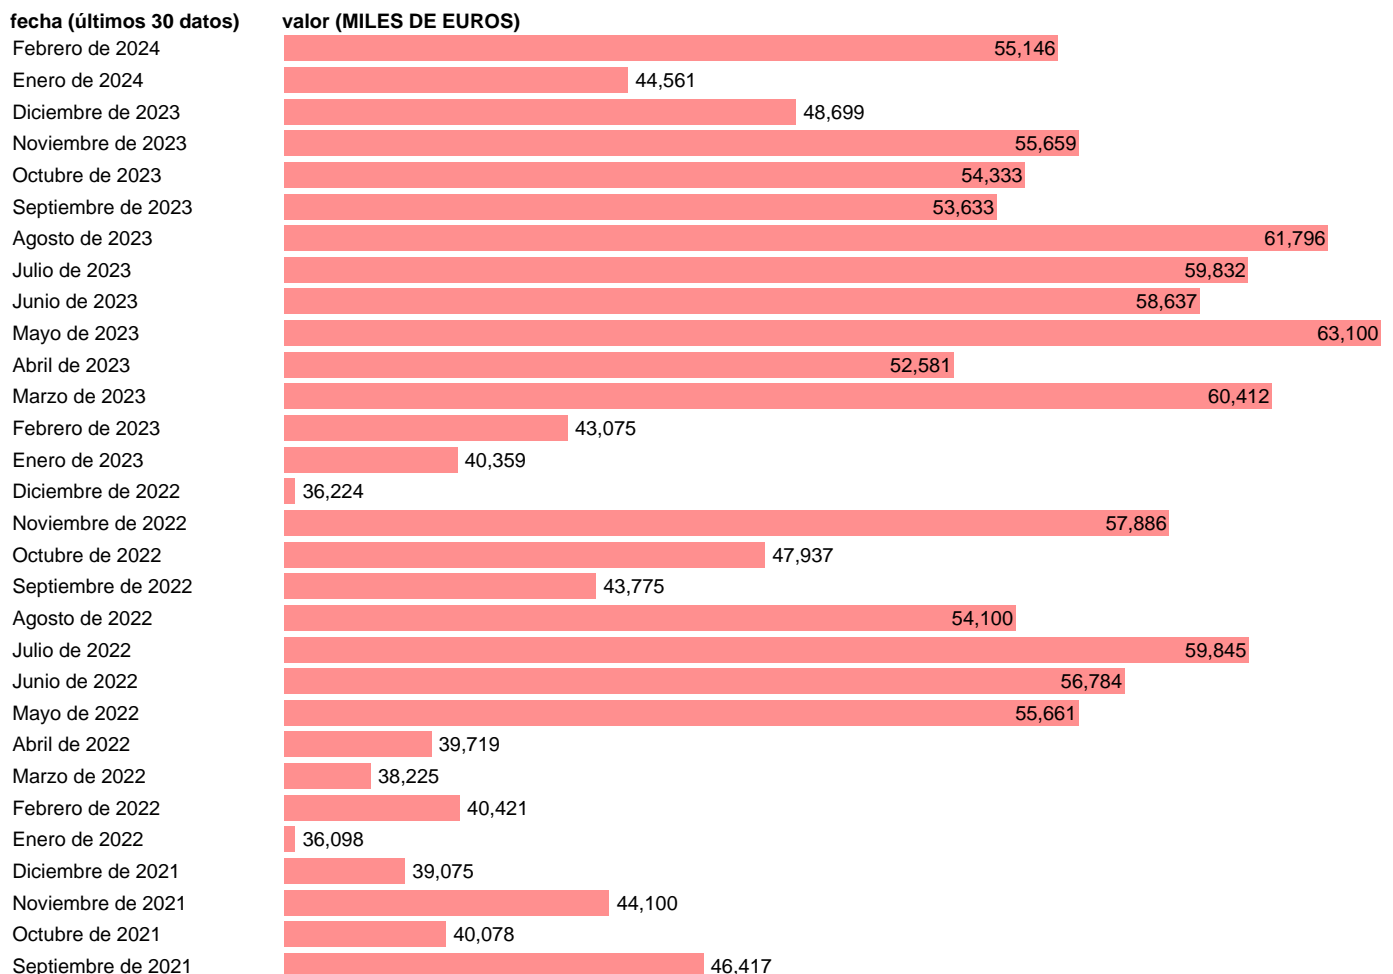

EXPORTACION. TIO. BEBIDAS NO ALCOHOLICAS. BIENES CONSUMO

Estadística: [EXPORTACION. TIO. BEBIDAS NO ALCOHOLICAS. BIENES CONSUMO](#)

Enlace permanente (Permalink): <https://tematicas.org/M1/523171/>

Notas: Estadística de comercio exterior de bienes (<https://sede.agenciatributaria.gob.es/Sede/estadisticas.html>). TIO: TABLAS INPUT-OUTPUT. INCLUYE LOS GRUPOS CUCI: 111

Fuente: **ELABORACIÓN PROPIA.**
Frecuencia: **Mensual.**
Unidades: **MILES DE EUROS.**

Datos disponibles desde **Enero de 2005** hasta **Febrero de 2024**.
Valor más alto alcanzado en Mayo de 2023: **63100**.
Valor más bajo alcanzado en Enero de 2009: **7761**.