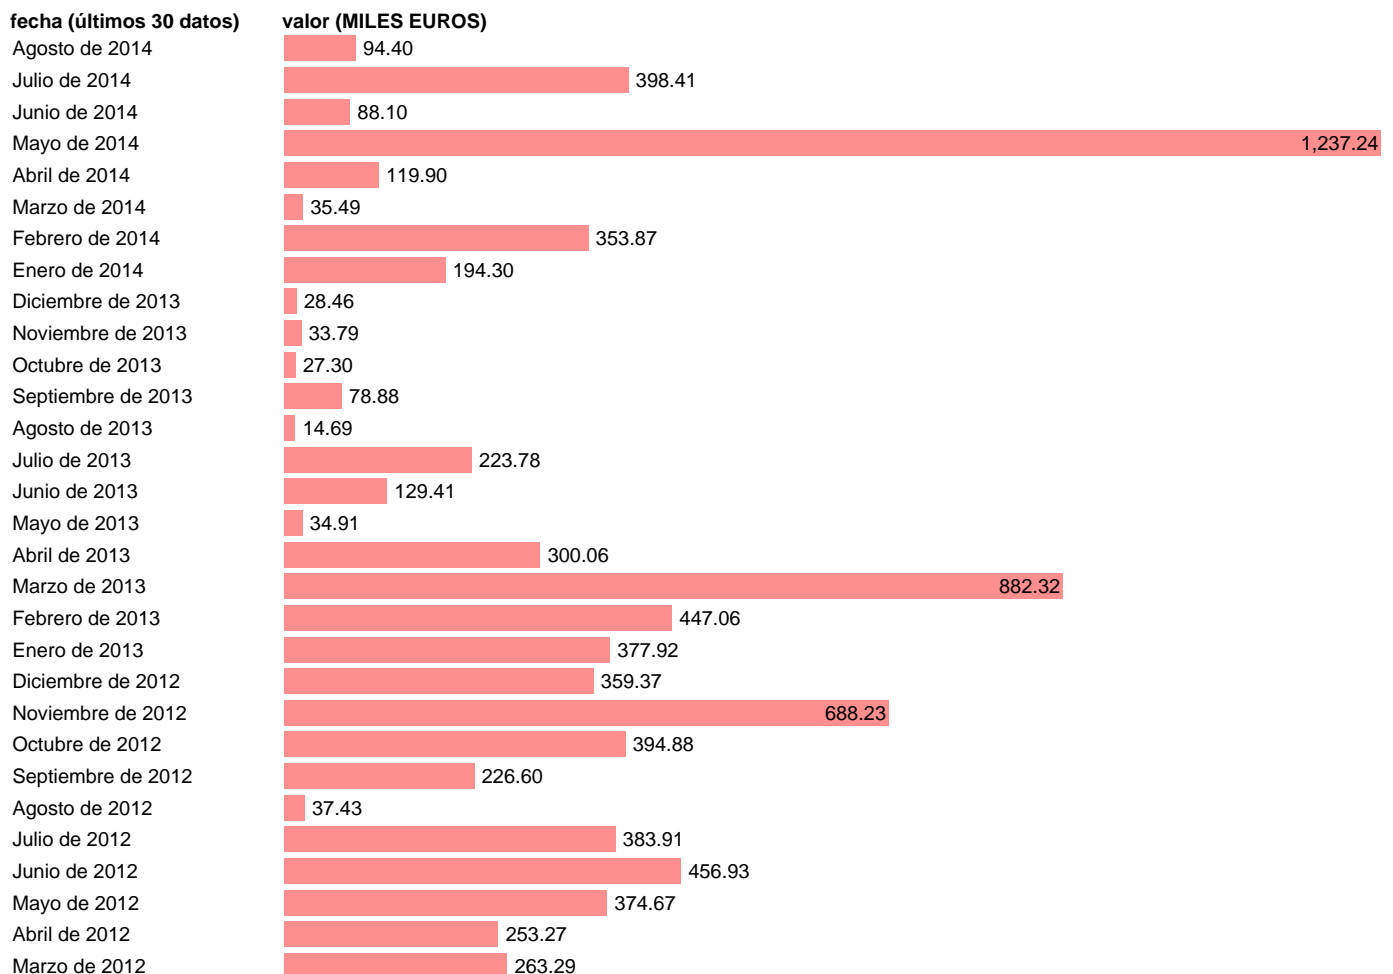

EXPORT DE PRODUCTOS DE METALURGIA (CNPA 27.1, 27.2 Y 27.3) B. CAPITAL

Estadística: [EXPORT DE PRODUCTOS DE METALURGIA \(CNPA 27.1, 27.2 Y 27.3\) B. CAPITAL](#)

Enlace permanente (Permalink): <https://tematicas.org/M1/523352/>

Notas: **CNPA: CLASIFICACIÓN NACIONAL DE PRODUCTOS ORDENADA POR ACTIVIDADES 1996. ACTUALIZA: SGAM (AREA SECTOR EXTERIOR)**

Fuente: **MINISTERIO DE ECONOMÍA Y HACIENDA: SGACPE.**
Frecuencia: **Mensual.**
Unidades: **MILES EUROS.**

Datos disponibles desde **Enero de 2000** hasta **Agosto de 2014**.
Valor más alto alcanzado en Noviembre de 2001: **7235.84**.
Valor más bajo alcanzado en Agosto de 2007: **0.03**.

[Pulse aquí](#) para acceder a los datos completos actualizados y a la representación gráfica estadística.