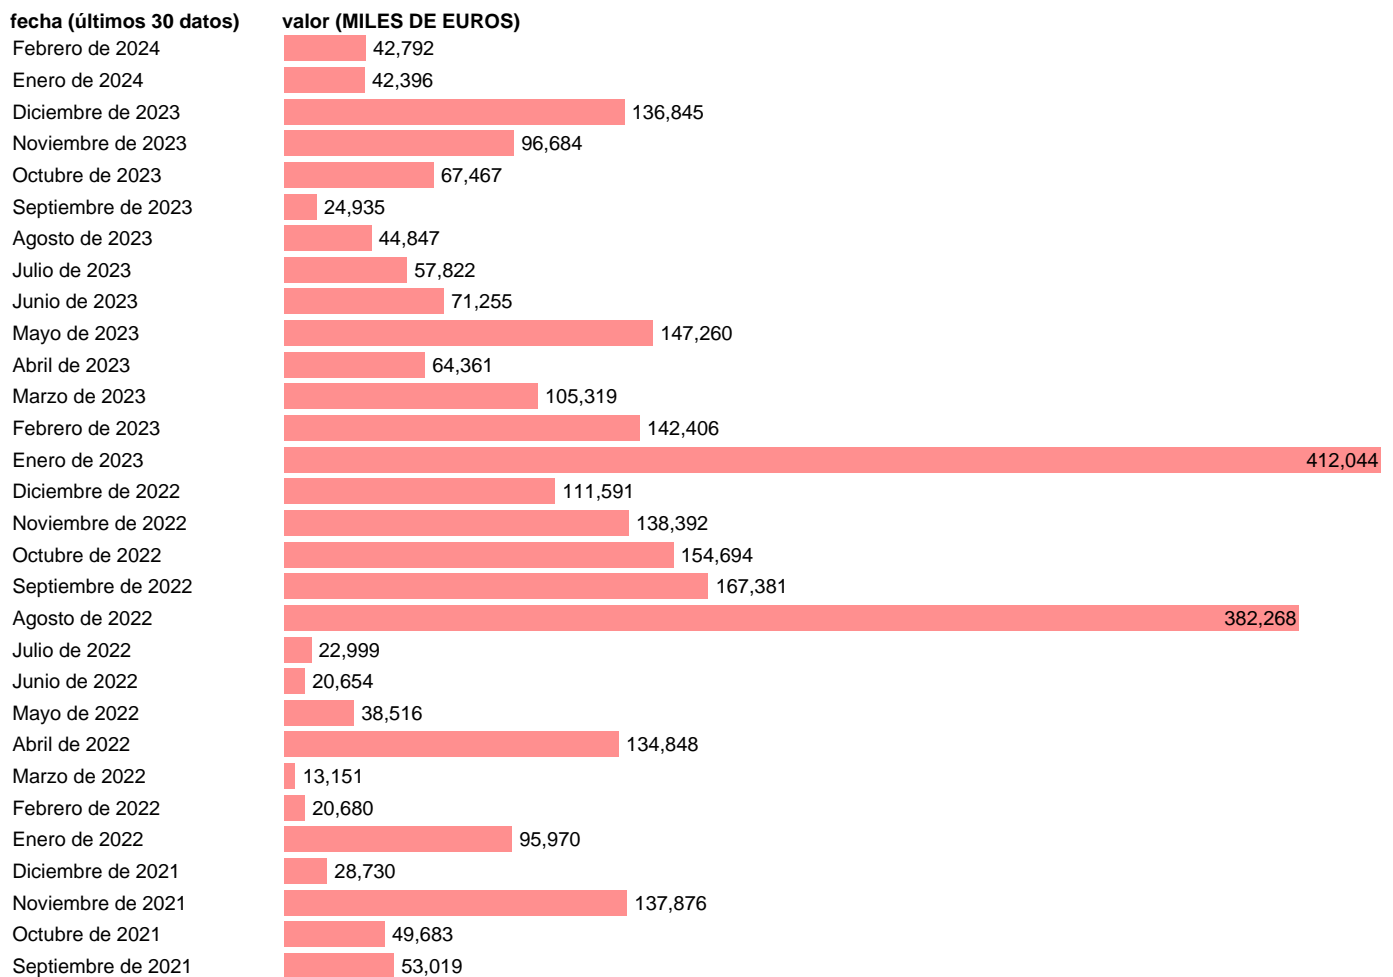

EXPORTACION. TIO. GAS NATURAL. BIENES INTERMEDIOS

Estadística: [EXPORTACION. TIO. GAS NATURAL. BIENES INTERMEDIOS](#)

Enlace permanente (Permalink): <https://tematicas.org/M1/523083/>

Notas: Estadística de comercio exterior de bienes (<https://sede.agenciatributaria.gob.es/Sede/estadisticas.html>). TIO: TABLAS INPUT-OUTPUT. INCLUYE LOS GRUPOS CUCI: 343

Fuente: **ELABORACIÓN PROPIA.**
Frecuencia: **Mensual.**
Unidades: **MILES DE EUROS.**

Datos disponibles desde **Enero de 2005** hasta **Febrero de 2024**.
Valor más alto alcanzado en Enero de 2023: **412044**.
Valor más bajo alcanzado en Mayo de 2005: **0**.