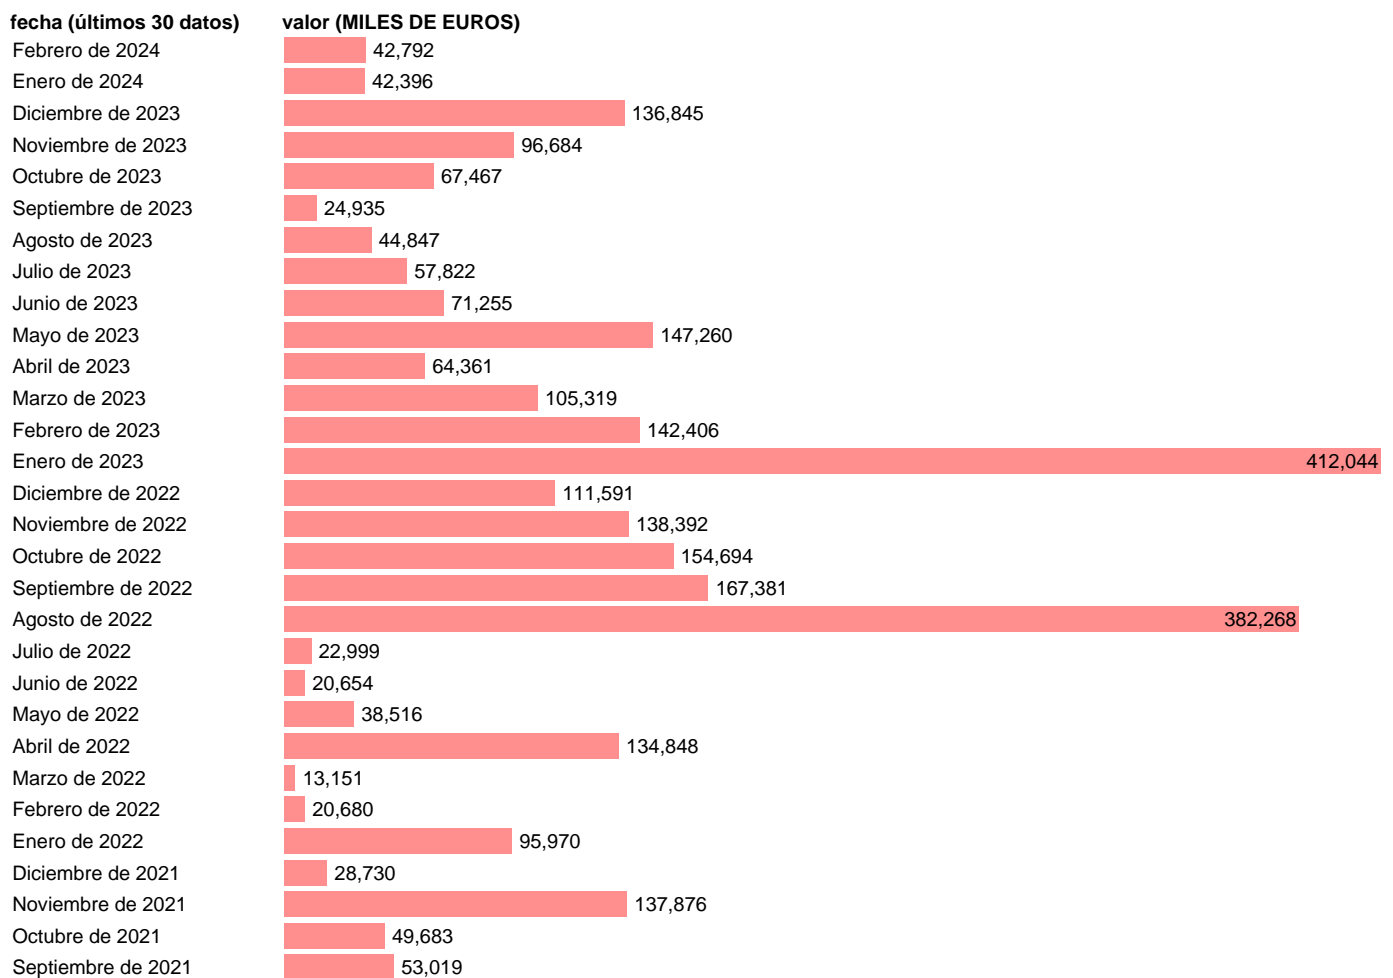

EXPORTACION. TIO. GAS NATURAL

Estadística: [EXPORTACION. TIO. GAS NATURAL](#)

Enlace permanente (Permalink): <https://tematicas.org/M1/523080/>

Notas: Estadística de comercio exterior de bienes (<https://sede.agenciatributaria.gob.es/Sede/estadisticas.html>). TIO: TABLAS INPUT-OUTPUT. INCLUYE LOS GRUPOS CUCI: 343

Fuente: **ELABORACIÓN PROPIA.**

Frecuencia: **Mensual.**

Unidades: **MILES DE EUROS.**

Datos disponibles desde **Enero de 1988** hasta **Febrero de 2024**.

Valor más alto alcanzado en Enero de 2023: **412044**.

Valor más bajo alcanzado en Enero de 1988: **0**.

[Pulse aquí](#) para acceder a los datos completos actualizados y a la representación gráfica estadística.