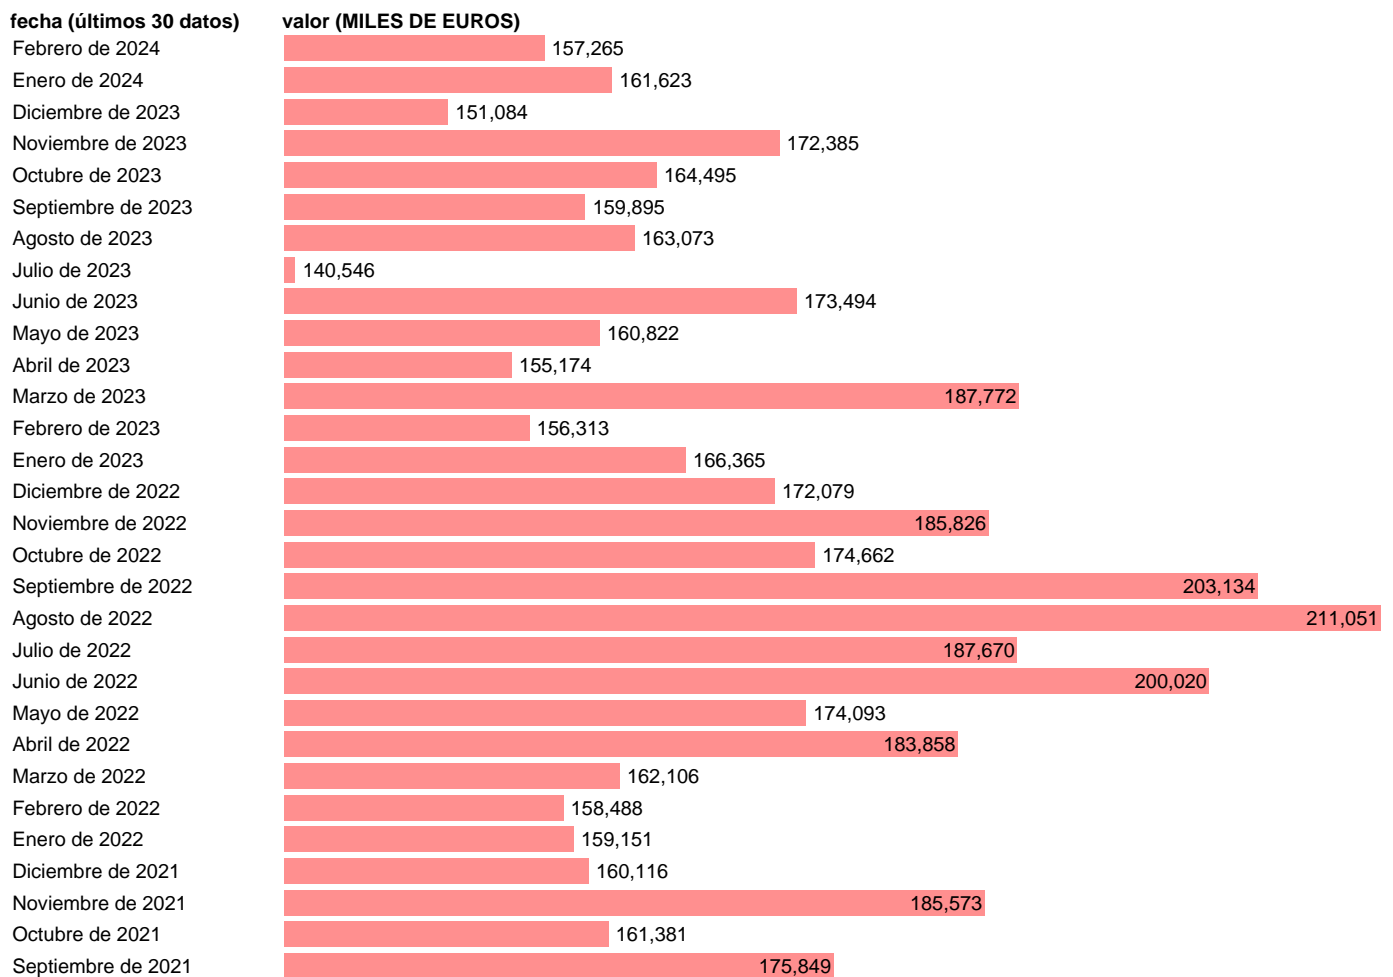

EXPORTACION. TIO. PRODUCTOS PARA LA ALIMENTACION ANIMAL

Estadística: [EXPORTACION. TIO. PRODUCTOS PARA LA ALIMENTACION ANIMAL](#)

Enlace permanente (Permalink): <https://tematicas.org/M1/523140/>

Notas: Estadística de comercio exterior de bienes (<https://sede.agenciatributaria.gob.es/Sede/estadisticas.html>). TIO: TABLAS INPUT-OUTPUT. INCLUYE LOS GRUPOS CUCI: 081

Fuente: **ELABORACIÓN PROPIA.**
Frecuencia: **Mensual.**
Unidades: **MILES DE EUROS.**

Datos disponibles desde **Enero de 1988** hasta **Febrero de 2024**.
Valor más alto alcanzado en Agosto de 2022: **211051**.
Valor más bajo alcanzado en Febrero de 1990: **1829**.

[Pulse aquí](#) para acceder a los datos completos actualizados y a la representación gráfica estadística.