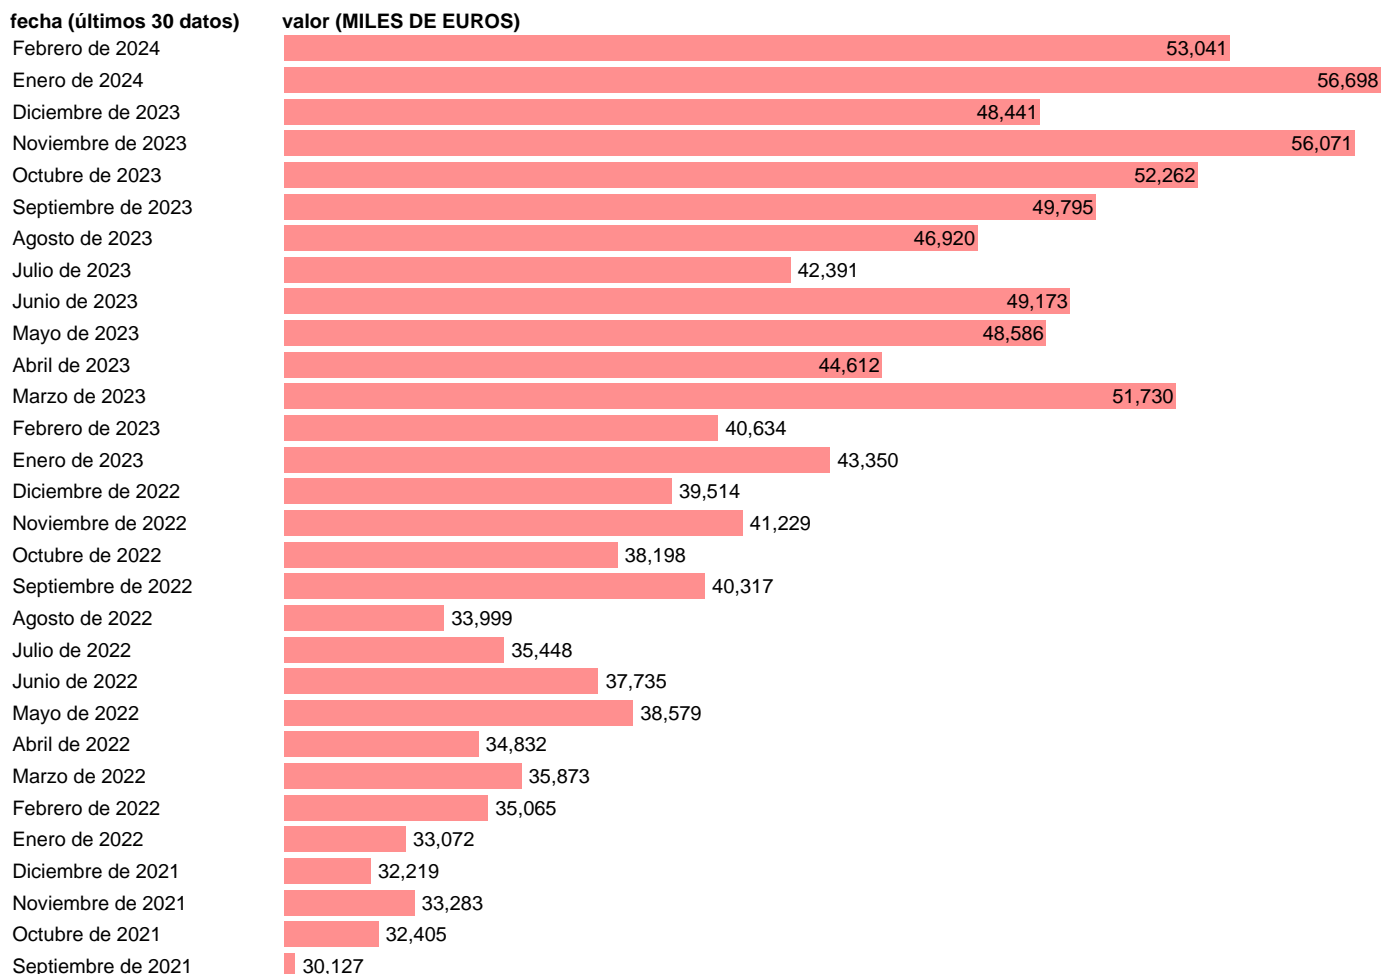

EXPORTACION. TIO. PRODUCTOS PARA LA ALIMENTACION ANIMAL. BIENES CONSUMO

Estadística: [EXPORTACION. TIO. PRODUCTOS PARA LA ALIMENTACION ANIMAL. BIENES CONSUMO](#)

Enlace permanente (Permalink): <https://tematicas.org/M1/523141/>

Notas: Estadística de comercio exterior de bienes (<https://sede.agenciatributaria.gob.es/Sede/estadisticas.html>). TIO: TABLAS INPUT-OUTPUT. INCLUYE LOS GRUPOS CUCI: 081

Fuente: **ELABORACIÓN PROPIA.**
Frecuencia: **Mensual.**
Unidades: **MILES DE EUROS.**

Datos disponibles desde **Enero de 2005** hasta **Febrero de 2024**.
Valor más alto alcanzado en Enero de 2024: **56698**.
Valor más bajo alcanzado en Enero de 2006: **5153**.

[Pulse aquí](#) para acceder a los datos completos actualizados y a la representación gráfica estadística.