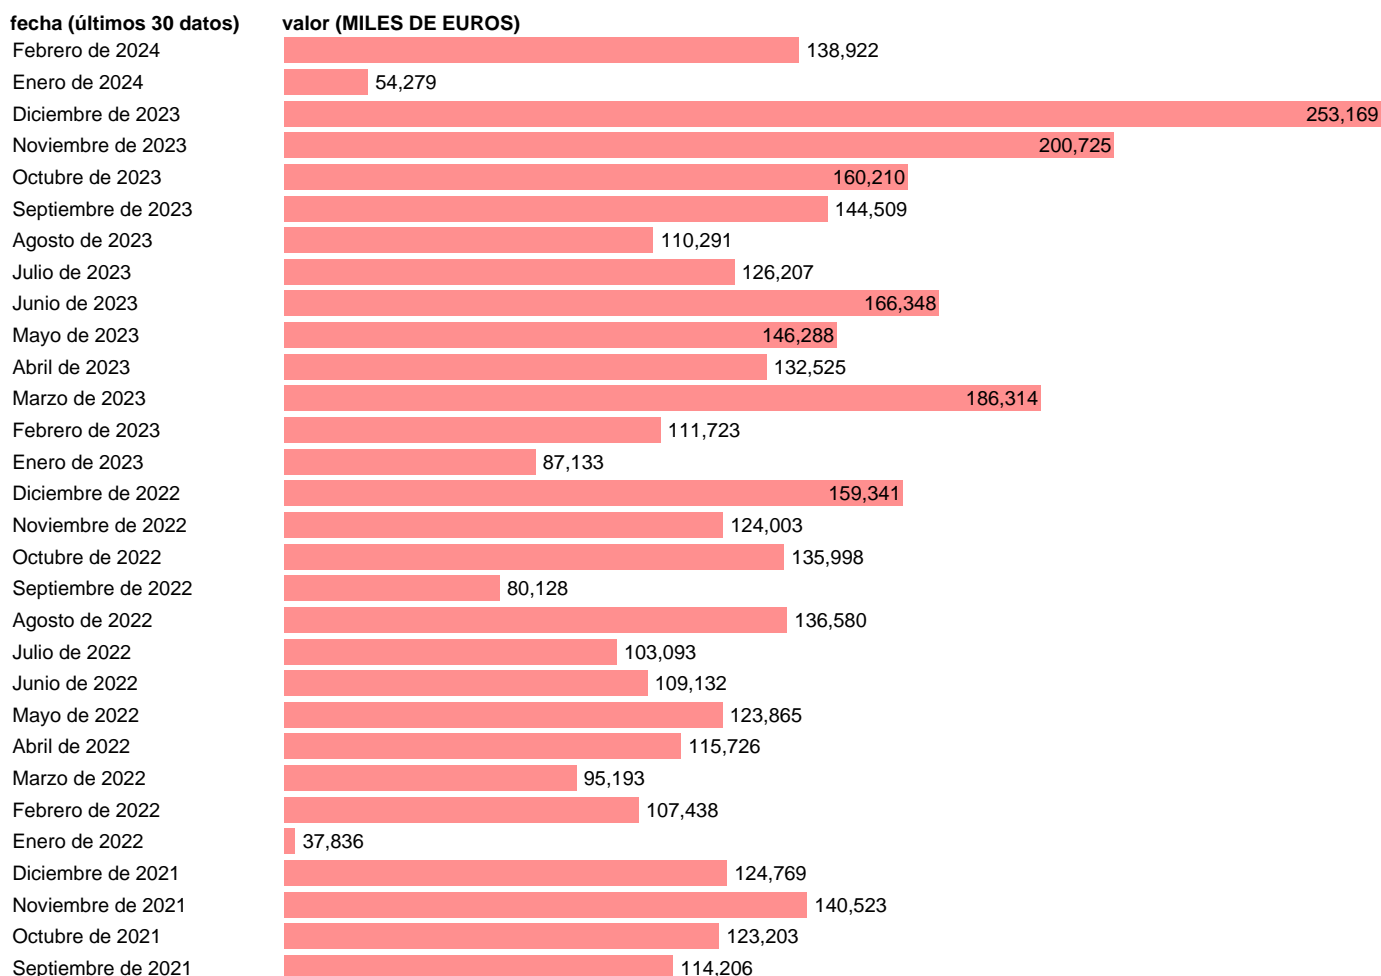

## EXPORTACION. TIO. LOCOMOTORAS Y MATERIAL FERROVIARIO

Estadística: [EXPORTACION. TIO. LOCOMOTORAS Y MATERIAL FERROVIARIO](#)

Enlace permanente (Permalink): <https://tematicas.org/M1/523480/>

Notas: Estadística de comercio exterior de bienes (<https://sede.agenciatributaria.gob.es/Sede/estadisticas.html>). TIO: TABLAS INPUT-OUTPUT. INCLUYE LOS GRUPOS CUCI: 791

Fuente: **ELABORACIÓN PROPIA.**

Frecuencia: **Mensual.**

Unidades: **MILES DE EUROS.**

Datos disponibles desde **Enero de 1988** hasta **Febrero de 2024**.

Valor más alto alcanzado en Octubre de 2014: **351195**.

Valor más bajo alcanzado en Febrero de 1988: **494**.

[Pulse aquí](#) para acceder a los datos completos actualizados y a la representación gráfica estadística.