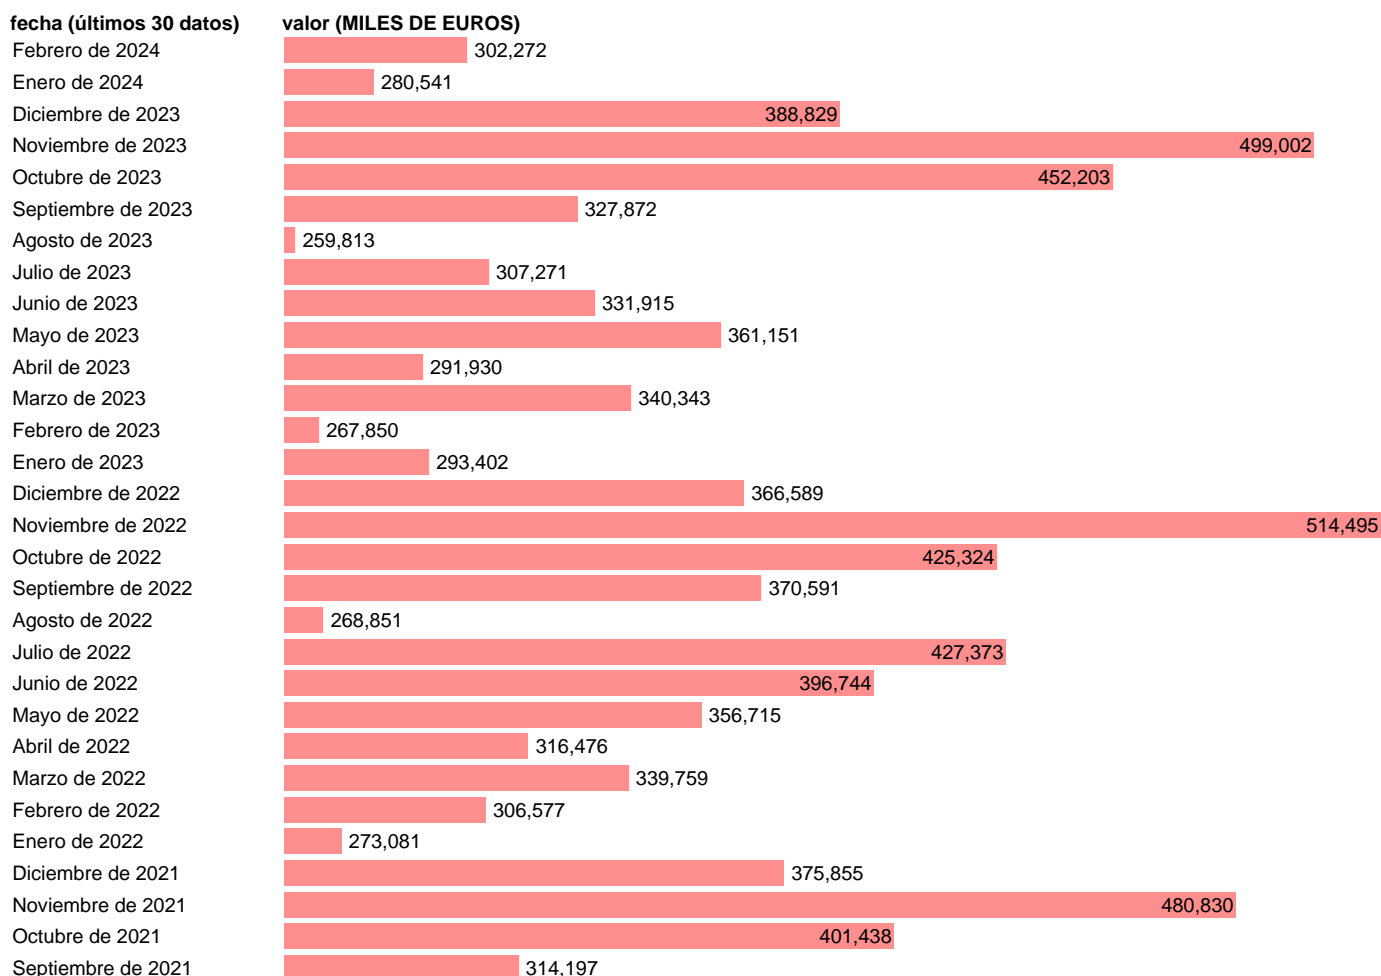

EXPORTACION. TIO. OTROS ARTICULOS MANUFACTURADOS NCOP

Estadística: [EXPORTACION. TIO. OTROS ARTICULOS MANUFACTURADOS NCOP](#)

Enlace permanente (Permalink): <https://tematicas.org/M1/523520/>

Notas: Estadística de comercio exterior de bienes (<https://sede.agenciatributaria.gob.es/Sede/estadisticas.html>). TIO: TABLAS INPUT-OUTPUT. INCLUYE LOS GRUPOS CUCI: 277, 667, 872, 884, 894, 895, 897 Y 961

Fuente: **ELABORACIÓN PROPIA.**

Frecuencia: **Mensual.**

Unidades: **MILES DE EUROS.**

Datos disponibles desde **Enero de 1988** hasta **Febrero de 2024**.

Valor más alto alcanzado en Noviembre de 2022: **514495**.

Valor más bajo alcanzado en Enero de 1988: **11920**.

[Pulse aquí](#) para acceder a los datos completos actualizados y a la representación gráfica estadística.