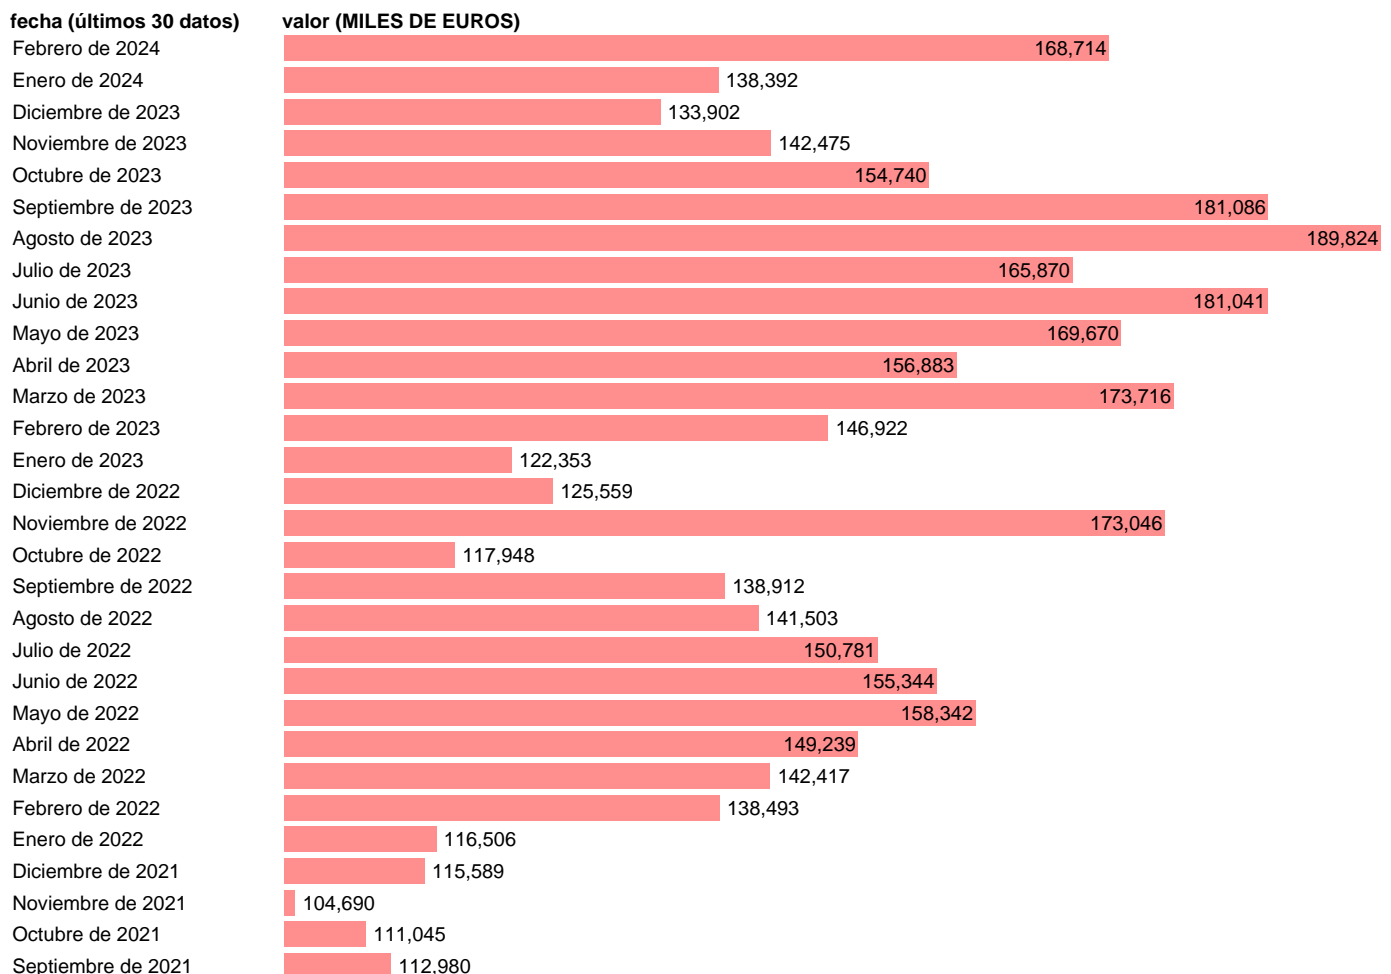

EXPORTACION. TIO. LECHE Y PRODUCTOS LACTEOS. BIENES CONSUMO

Estadística: [EXPORTACION. TIO. LECHE Y PRODUCTOS LACTEOS. BIENES CONSUMO](#)

Enlace permanente (Permalink): <https://tematicas.org/M1/523121/>

Notas: Estadística de comercio exterior de bienes (<https://sede.agenciatributaria.gob.es/Sede/estadisticas.html>). TIO: TABLAS INPUT-OUTPUT. INCLUYE LOS GRUPOS CUCI: 022, 023 Y 024

Fuente: **ELABORACIÓN PROPIA.**
Frecuencia: **Mensual.**
Unidades: **MILES DE EUROS.**

Datos disponibles desde **Enero de 2005** hasta **Febrero de 2024**.
Valor más alto alcanzado en Agosto de 2023: **189824**.
Valor más bajo alcanzado en Diciembre de 2005: **39147**.

[Pulse aquí](#) para acceder a los datos completos actualizados y a la representación gráfica estadística.