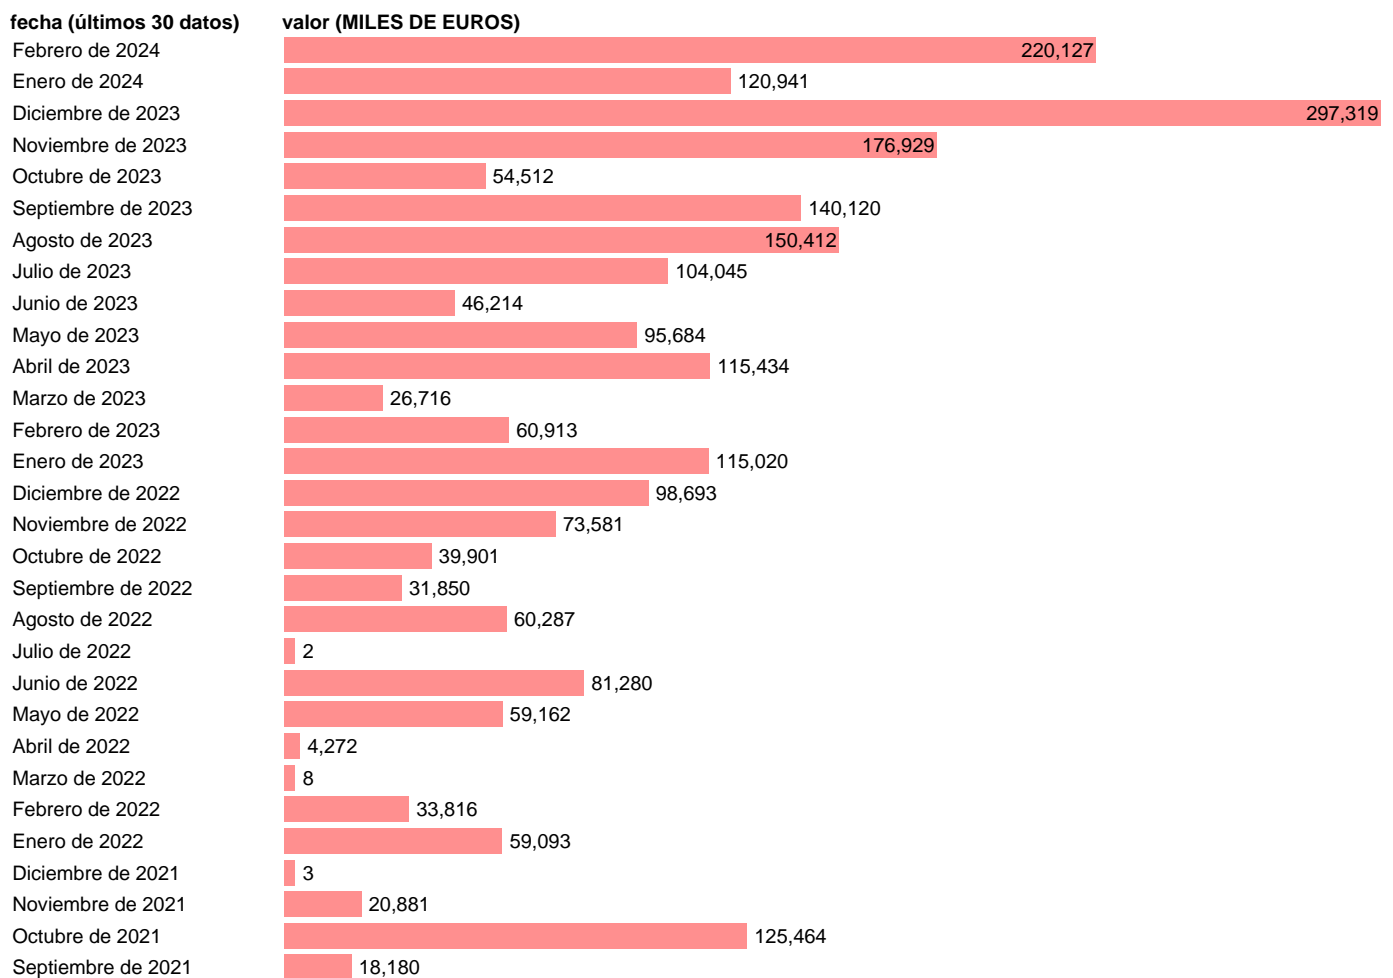

EXPORTACION. TIO. PETROLEO CRUDO

Estadística: [EXPORTACION. TIO. PETROLEO CRUDO](#)

Enlace permanente (Permalink): <https://tematicas.org/M1/523070/>

Notas: **Estadística de comercio exterior de bienes** (<https://sede.agenciatributaria.gob.es/Sede/estadisticas.html>). TIO: **TABLAS INPUT-OUTPUT. INCLUYE LOS GRUPOS CUCI: 333**

Fuente: **ELABORACIÓN PROPIA.**

Frecuencia: **Mensual.**

Unidades: **MILES DE EUROS.**

Datos disponibles desde **Enero de 1983** hasta **Febrero de 2024**.

Valor más alto alcanzado en Diciembre de 2023: **297319**.

Valor más bajo alcanzado en Enero de 1983: **0**.

[Pulse aquí](#) para acceder a los datos completos actualizados y a la representación gráfica estadística.