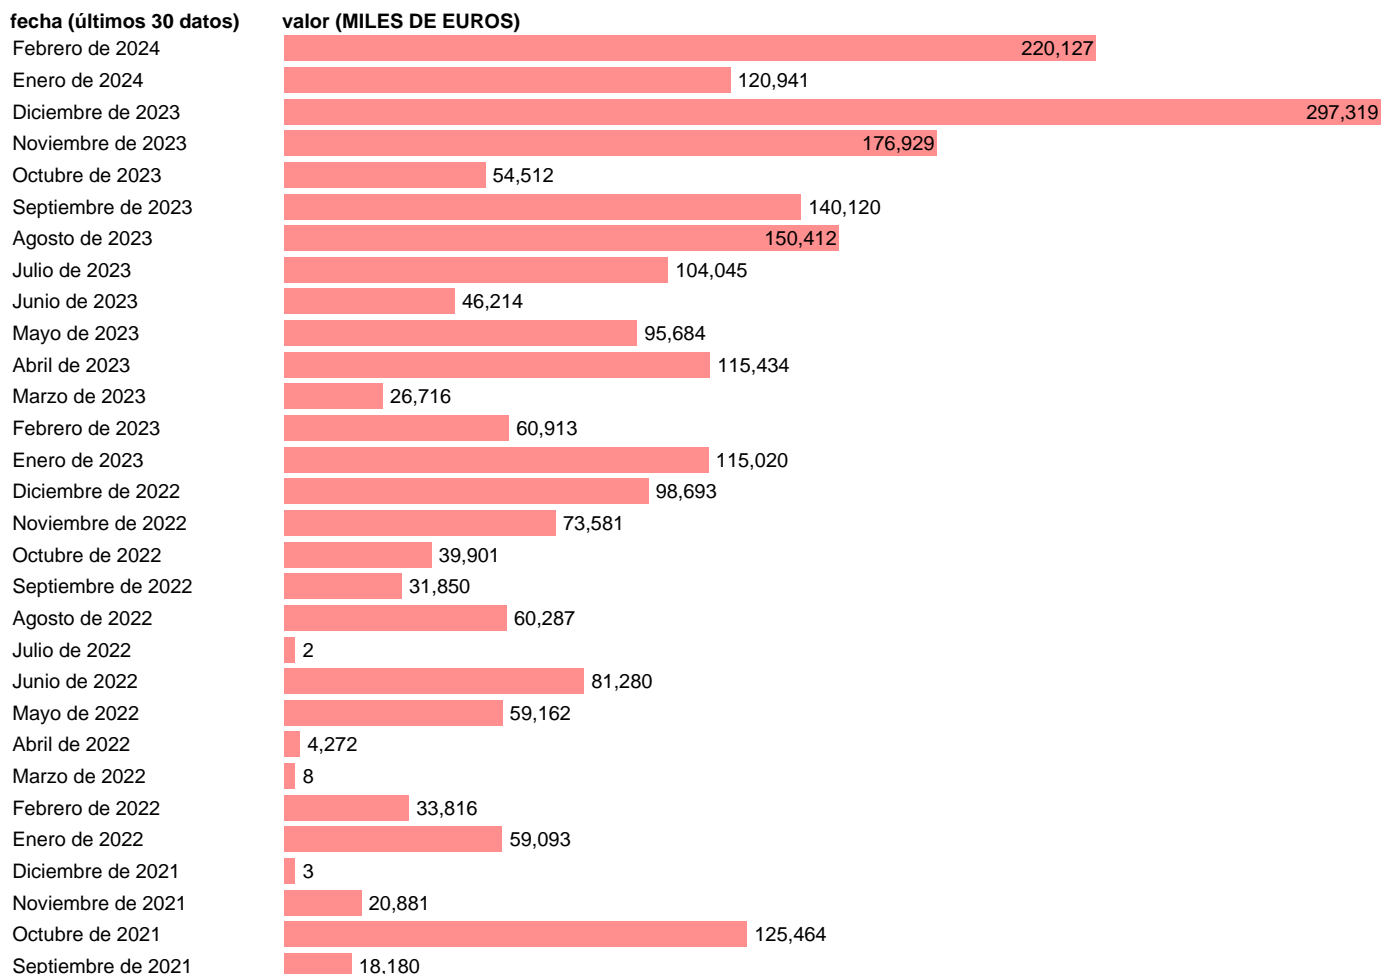

EXPORTACION. TIO. PETROLEO CRUDO. BIENES INTERMEDIOS

Estadística: [EXPORTACION. TIO. PETROLEO CRUDO. BIENES INTERMEDIOS](#)

Enlace permanente (Permalink): <https://tematicas.org/M1/523073/>

Notas: Estadística de comercio exterior de bienes (<https://sede.agenciatributaria.gob.es/Sede/estadisticas.html>). TIO: TABLAS INPUT-OUTPUT. INCLUYE LOS GRUPOS CUCI: 333

Fuente: **ELABORACIÓN PROPIA.**
Frecuencia: **Mensual.**
Unidades: **MILES DE EUROS.**

Datos disponibles desde **Enero de 2005** hasta **Febrero de 2024**.
Valor más alto alcanzado en Diciembre de 2023: **297319**.
Valor más bajo alcanzado en Enero de 2005: **0**.