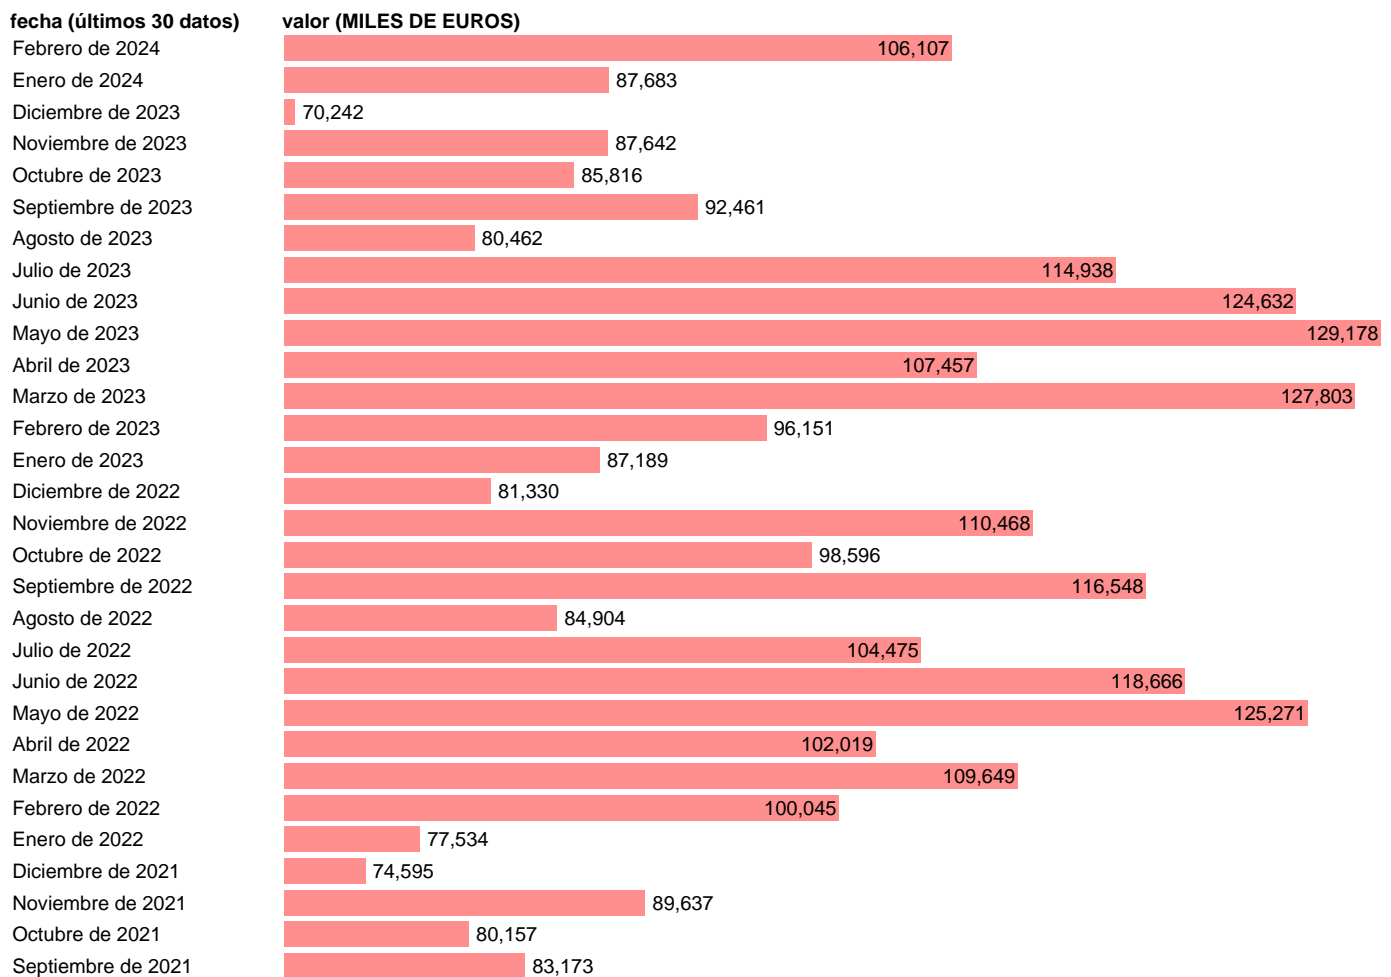

EXPORTACION. TIO. OTRO MATERIAL DE TRANSPORTE NCOP

Estadística: [EXPORTACION. TIO. OTRO MATERIAL DE TRANSPORTE NCOP](#)

Enlace permanente (Permalink): <https://tematicas.org/M1/523500/>

Notas: Estadística de comercio exterior de bienes (<https://sede.agenciatributaria.gob.es/Sede/estadisticas.html>). TIO: TABLAS INPUT-OUTPUT. INCLUYE LOS GRUPOS CUCI: 785

Fuente: **ELABORACIÓN PROPIA.**
Frecuencia: **Mensual.**
Unidades: **MILES DE EUROS.**

Datos disponibles desde **Enero de 1988** hasta **Febrero de 2024**.
Valor más alto alcanzado en Mayo de 2023: **129178**.
Valor más bajo alcanzado en Agosto de 1989: **1420**.