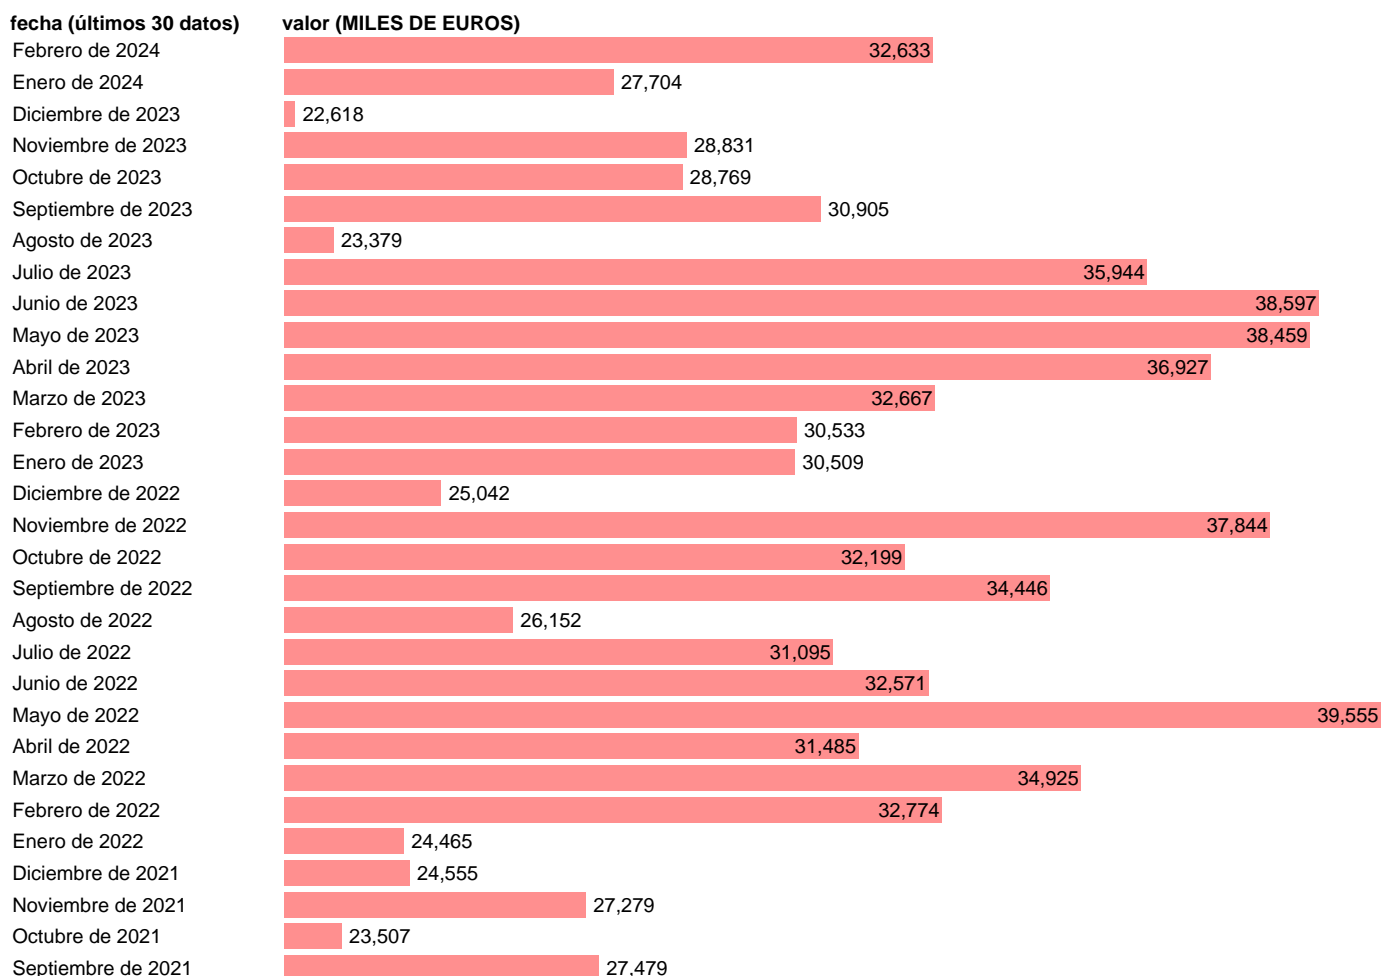

Notas: Estadística de comercio exterior de bienes (<https://sede.agenciatributaria.gob.es/Sede/estadisticas.html>). TIO: TABLAS INPUT-OUTPUT. INCLUYE LOS GRUPOS CUCI: 785

Fuente: **ELABORACIÓN PROPIA.**

Frecuencia: **Mensual.**

Unidades: **MILES DE EUROS.**

Datos disponibles desde **Enero de 2005** hasta **Febrero de 2024**.

Valor más alto alcanzado en Mayo de 2022: **39555**.

Valor más bajo alcanzado en Abril de 2020: **7277**.