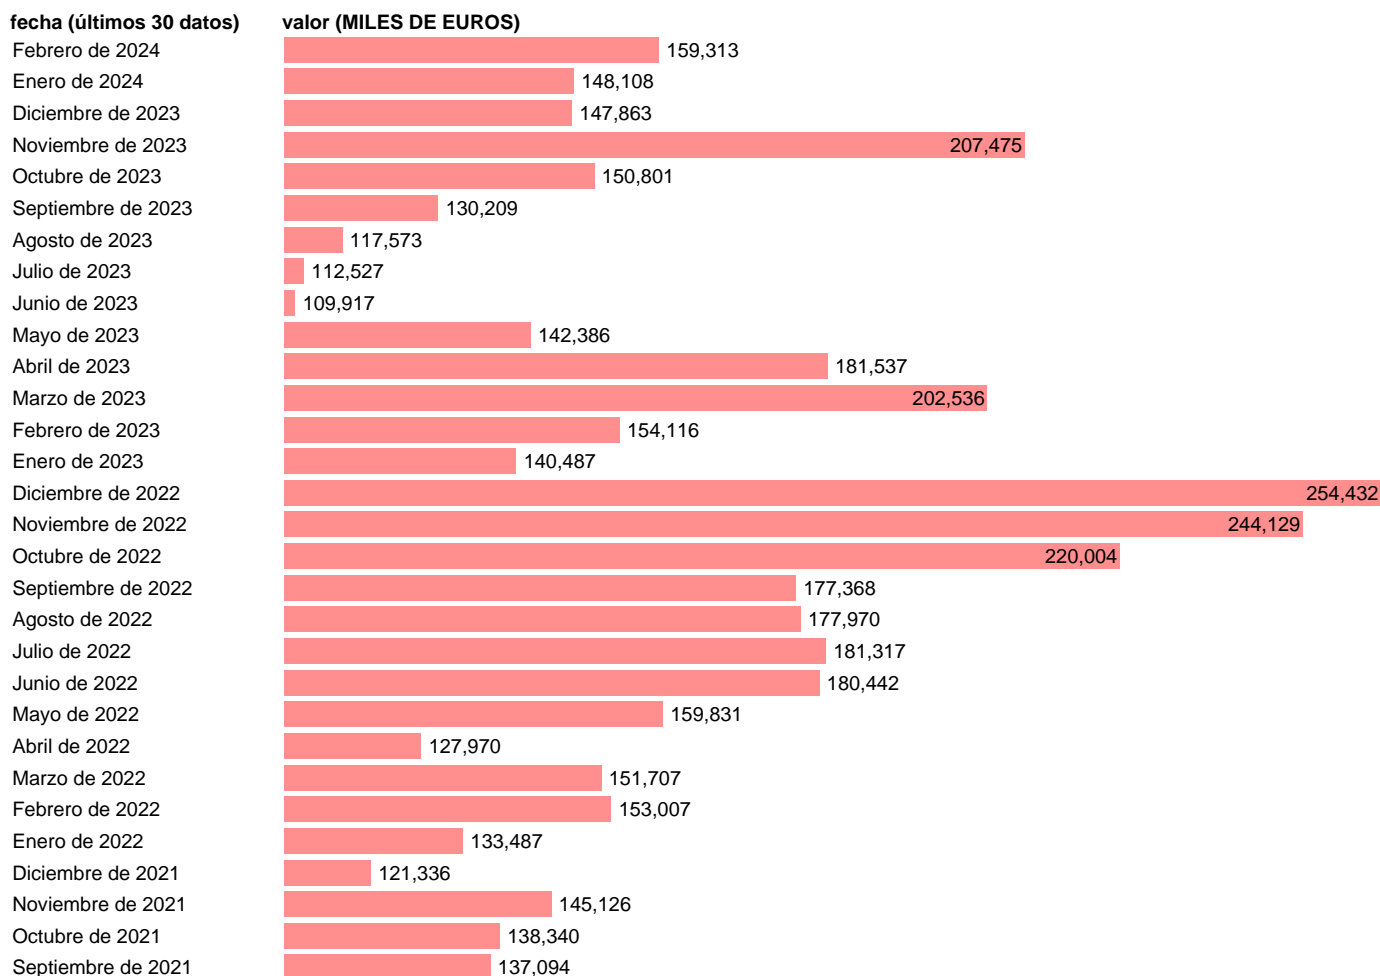

EXPORTACION. TIO. APARATOS DOMESTICOS

Estadística: [EXPORTACION. TIO. APARATOS DOMESTICOS](#)

Enlace permanente (Permalink): <https://tematicas.org/M1/523430/>

Notas: **Estadística de comercio exterior de bienes** (<https://sede.agenciatributaria.gob.es/Sede/estadisticas.html>). TIO: **TABLAS INPUT-OUTPUT. INCLUYE LOS GRUPOS CUCI: 775**

Fuente: **ELABORACIÓN PROPIA.**

Frecuencia: **Mensual.**

Unidades: **MILES DE EUROS.**

Datos disponibles desde **Enero de 1988** hasta **Febrero de 2024**.

Valor más alto alcanzado en Diciembre de 2022: **254432**.

Valor más bajo alcanzado en Agosto de 1988: **7902**.

[Pulse aquí](#) para acceder a los datos completos actualizados y a la representación gráfica estadística.