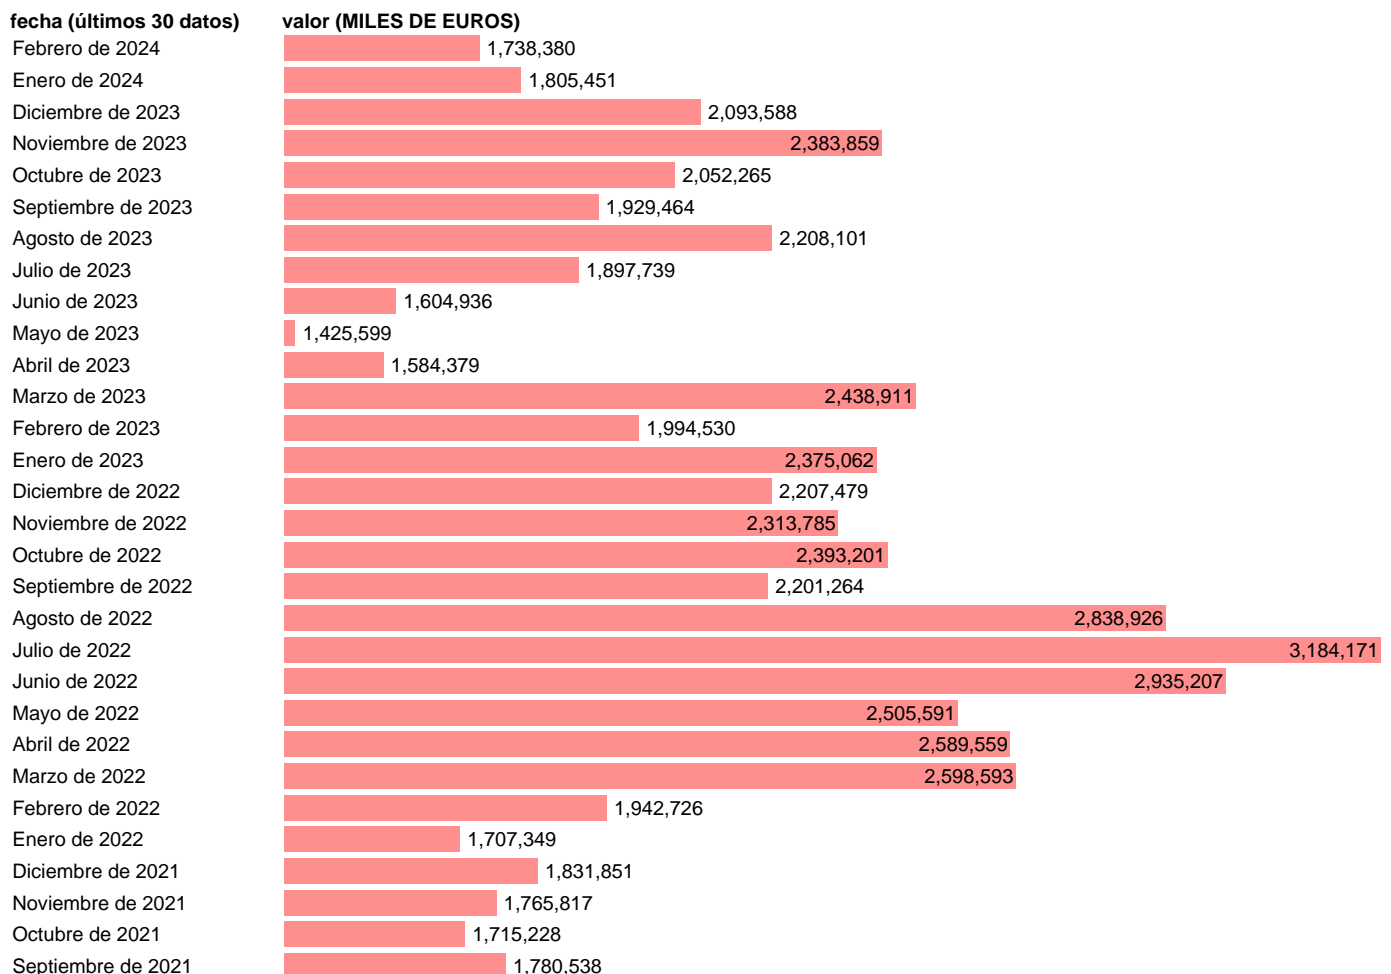

## EXPORTACION. TIO. COQUE Y PRODUCTOS DE REFINO DE PETROLEO

Estadística: [EXPORTACION. TIO. COQUE Y PRODUCTOS DE REFINO DE PETROLEO](#)

Enlace permanente (Permalink): <https://tematicas.org/M1/523260/>

Notas: Estadística de comercio exterior de bienes (<https://sede.agenciatributaria.gob.es/Sede/estadisticas.html>). TIO: TABLAS INPUT-OUTPUT. INCLUYE LOS GRUPOS CUCI: 325, 334, 335, 342 Y 344

Fuente: **ELABORACIÓN PROPIA.**  
Frecuencia: **Mensual.**  
Unidades: **MILES DE EUROS.**

Datos disponibles desde **Enero de 1988** hasta **Febrero de 2024**.  
Valor más alto alcanzado en Julio de 2022: **3184171**.  
Valor más bajo alcanzado en Noviembre de 1995: **59190**.

[Pulse aquí](#) para acceder a los datos completos actualizados y a la representación gráfica estadística.