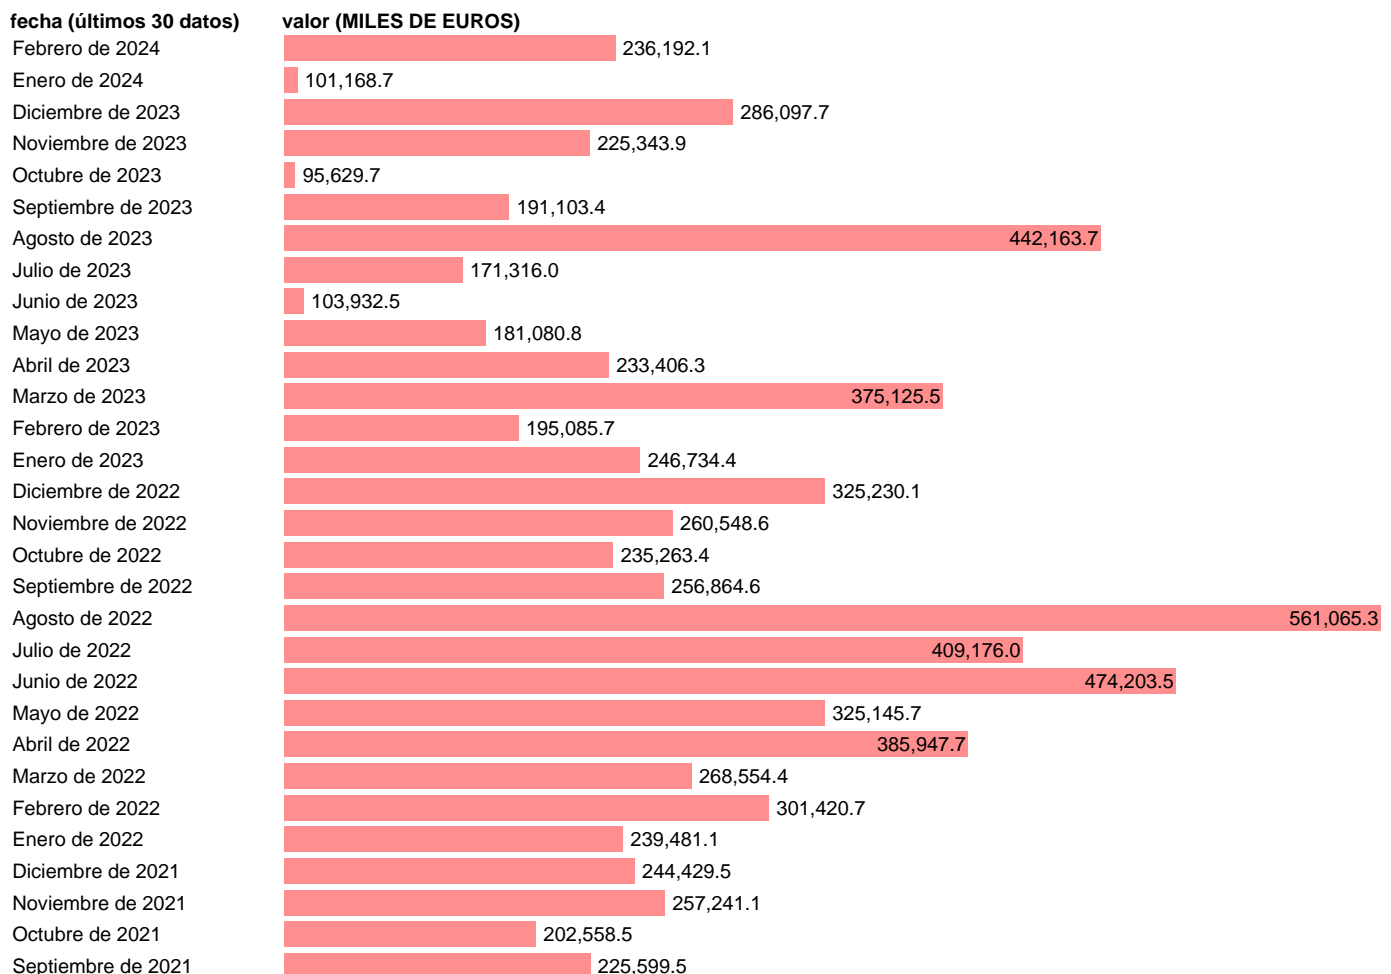

## EXPORTACION. TIO. COQUE Y PRODUCTOS DE REFINO DE PETROLEO. BIENES CONSUMO

Estadística: [EXPORTACION. TIO. COQUE Y PRODUCTOS DE REFINO DE PETROLEO. BIENES CONSUMO](#)

Enlace permanente (Permalink): <https://tematicas.org/M1/523261/>

Notas: Estadística de comercio exterior de bienes (<https://sede.agenciatributaria.gob.es/Sede/estadisticas.html>). TIO: TABLAS INPUT-OUTPUT. INCLUYE LOS GRUPOS CUCI: 325, 334, 335, 342 Y 344

Fuente: **ELABORACIÓN PROPIA.**  
Frecuencia: **Mensual.**  
Unidades: **MILES DE EUROS.**

Datos disponibles desde **Enero de 2005** hasta **Febrero de 2024**.  
Valor más alto alcanzado en Agosto de 2022: **561065.3**.  
Valor más bajo alcanzado en Febrero de 2013: **8247.7**.

[Pulse aquí](#) para acceder a los datos completos actualizados y a la representación gráfica estadística.