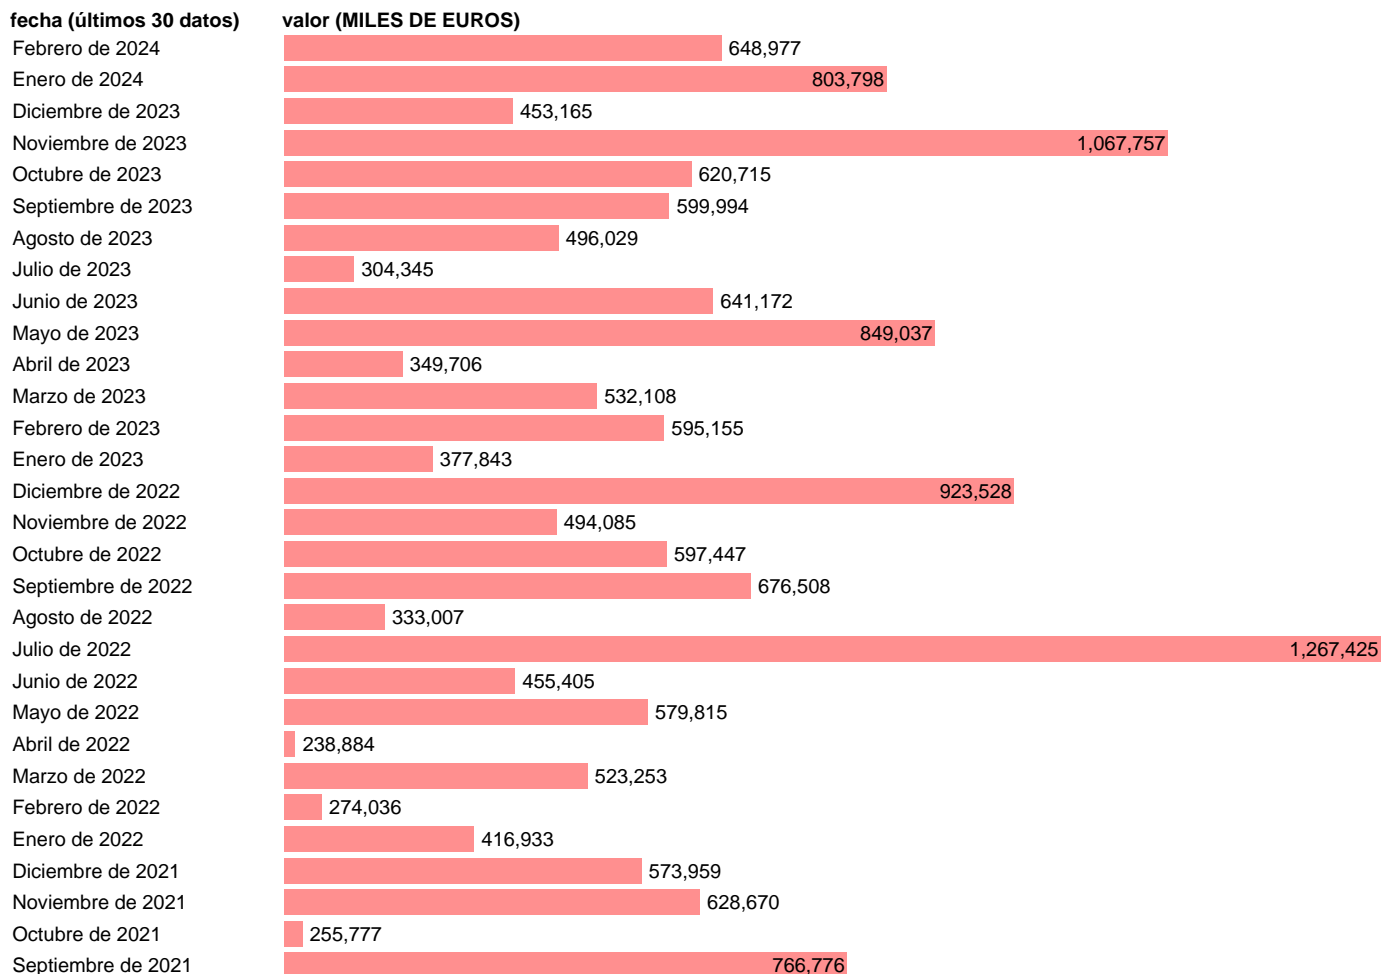

Notas: Estadística de comercio exterior de bienes (<https://sede.agenciatributaria.gob.es/Sede/estadisticas.html>). TIO: TABLAS INPUT-OUTPUT. INCLUYE LOS GRUPOS CUCI: 714 Y 792

Fuente: ELABORACIÓN PROPIA.

Frecuencia: Mensual.

Unidades: MILES DE EUROS.

Datos disponibles desde Enero de 2005 hasta Febrero de 2024.

Valor más alto alcanzado en Julio de 2022: 1267425.

Valor más bajo alcanzado en Julio de 2007: 128382.