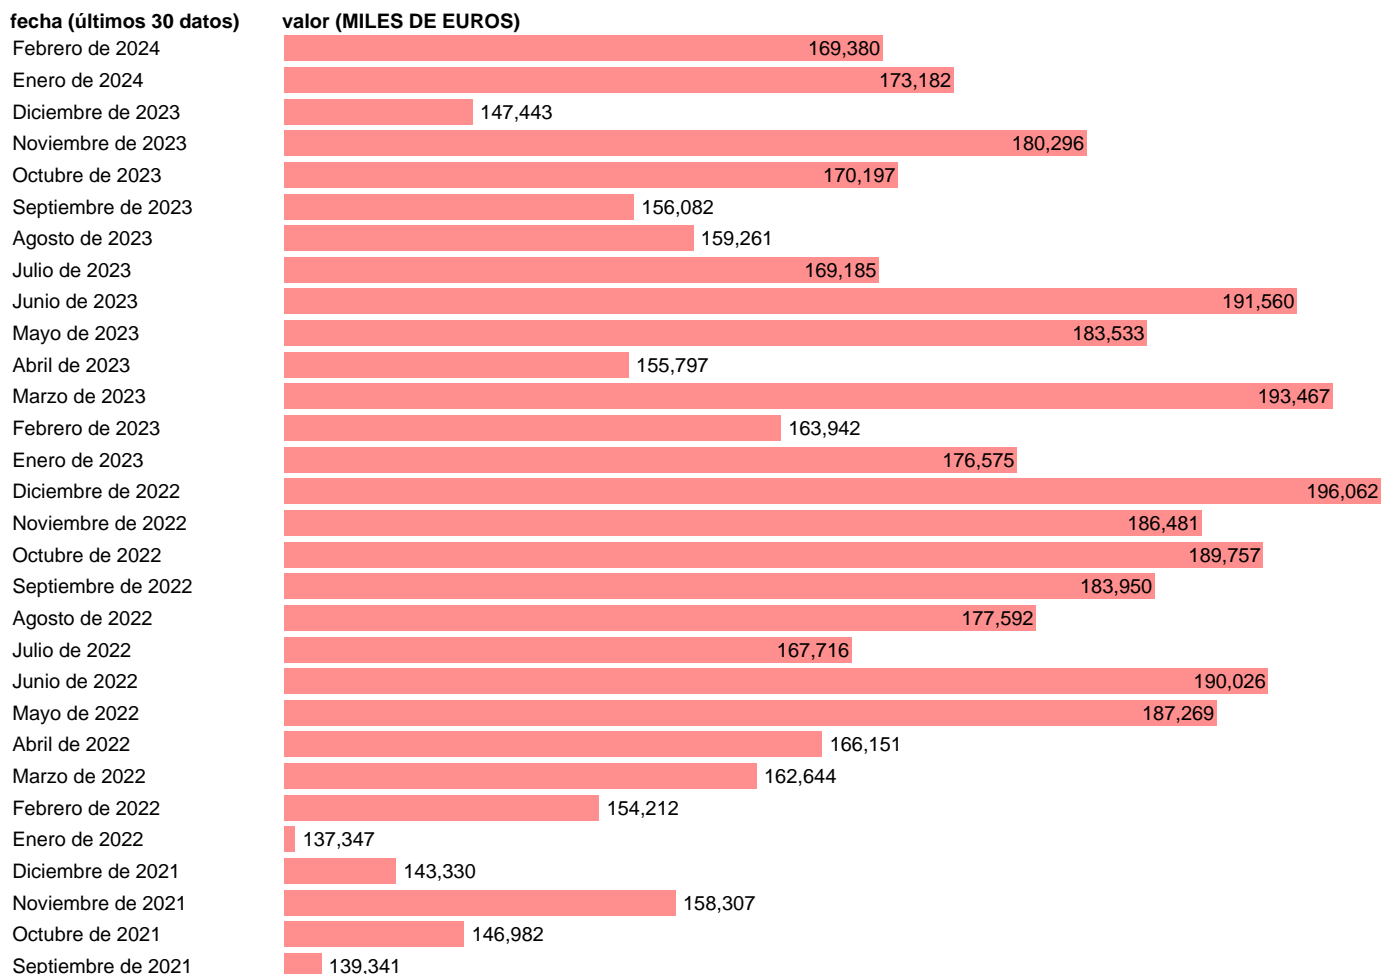

EXPORTACION. TIO. ARTICULOS DE PAPEL Y CARTON

Estadística: [EXPORTACION. TIO. ARTICULOS DE PAPEL Y CARTON](#)

Enlace permanente (Permalink): <https://tematicas.org/M1/523240/>

Notas: **Estadística de comercio exterior de bienes** (<https://sede.agenciatributaria.gob.es/Sede/estadisticas.html>). TIO: TABLAS INPUT-OUTPUT. INCLUYE LOS GRUPOS CUCI: 642

Fuente: **ELABORACIÓN PROPIA.**
Frecuencia: **Mensual.**
Unidades: **MILES DE EUROS.**

Datos disponibles desde **Enero de 1988** hasta **Febrero de 2024**.
Valor más alto alcanzado en Diciembre de 2022: **196062**.
Valor más bajo alcanzado en Agosto de 1989: **7838**.