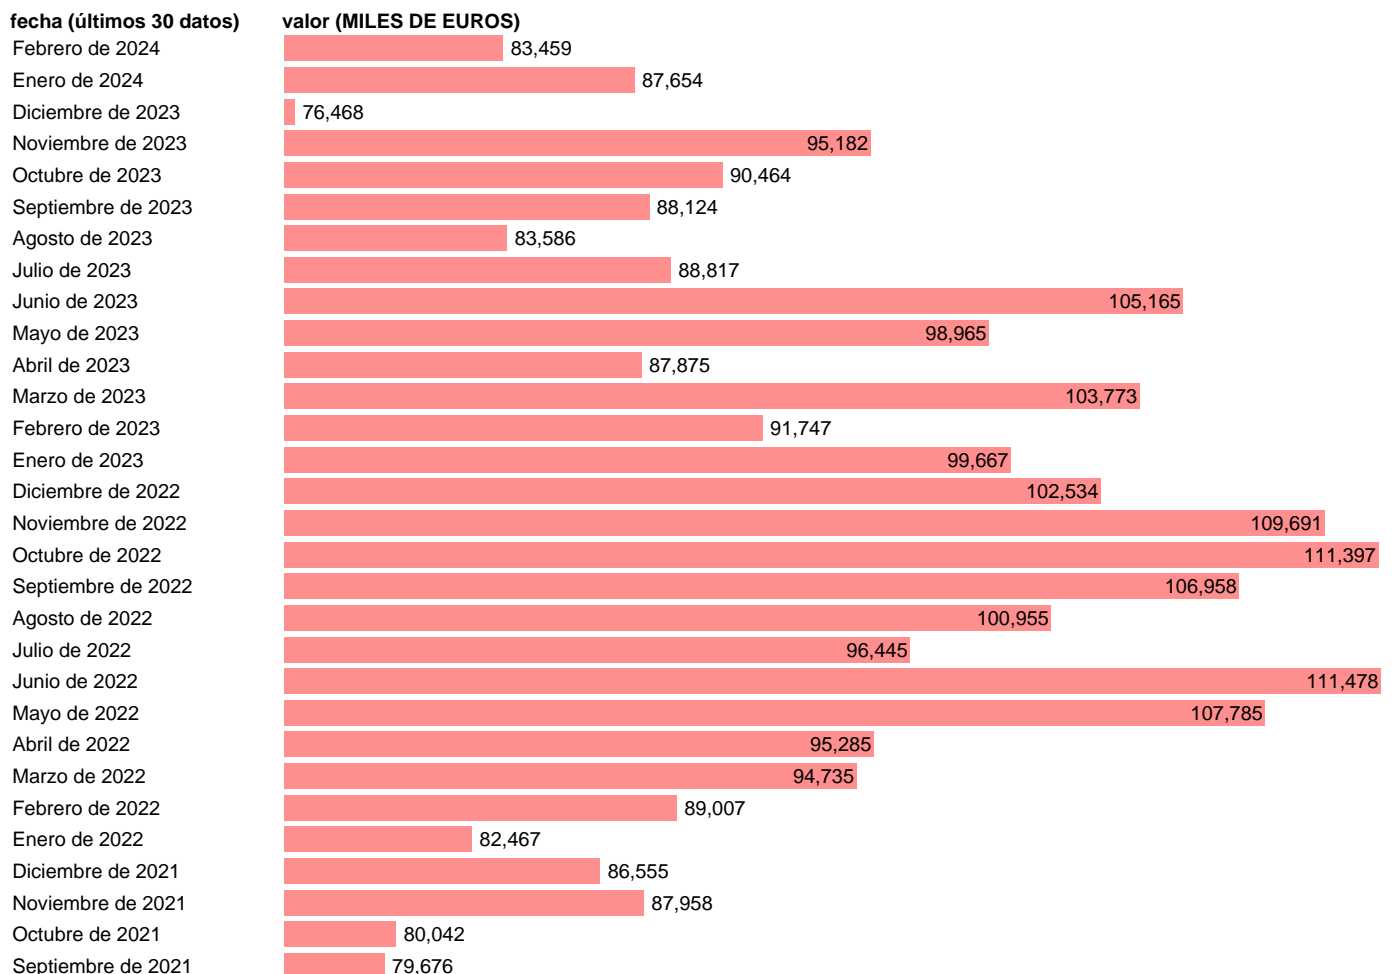

EXPORTACION. TIO. ARTICULOS DE PAPEL Y CARTON. BIENES INTERMEDIOS

Estadística: [EXPORTACION. TIO. ARTICULOS DE PAPEL Y CARTON. BIENES INTERMEDIOS](#)

Enlace permanente (Permalink): <https://tematicas.org/M1/523243/>

Notas: Estadística de comercio exterior de bienes (<https://sede.agenciatributaria.gob.es/Sede/estadisticas.html>). TIO: TABLAS INPUT-OUTPUT. INCLUYE LOS GRUPOS CUCI: 642

Fuente: **ELABORACIÓN PROPIA.**
Frecuencia: **Mensual.**
Unidades: **MILES DE EUROS.**

Datos disponibles desde **Enero de 2005** hasta **Febrero de 2024**.
Valor más alto alcanzado en Junio de 2022: **111478**.
Valor más bajo alcanzado en Abril de 2006: **31006**.

[Pulse aquí](#) para acceder a los datos completos actualizados y a la representación gráfica estadística.