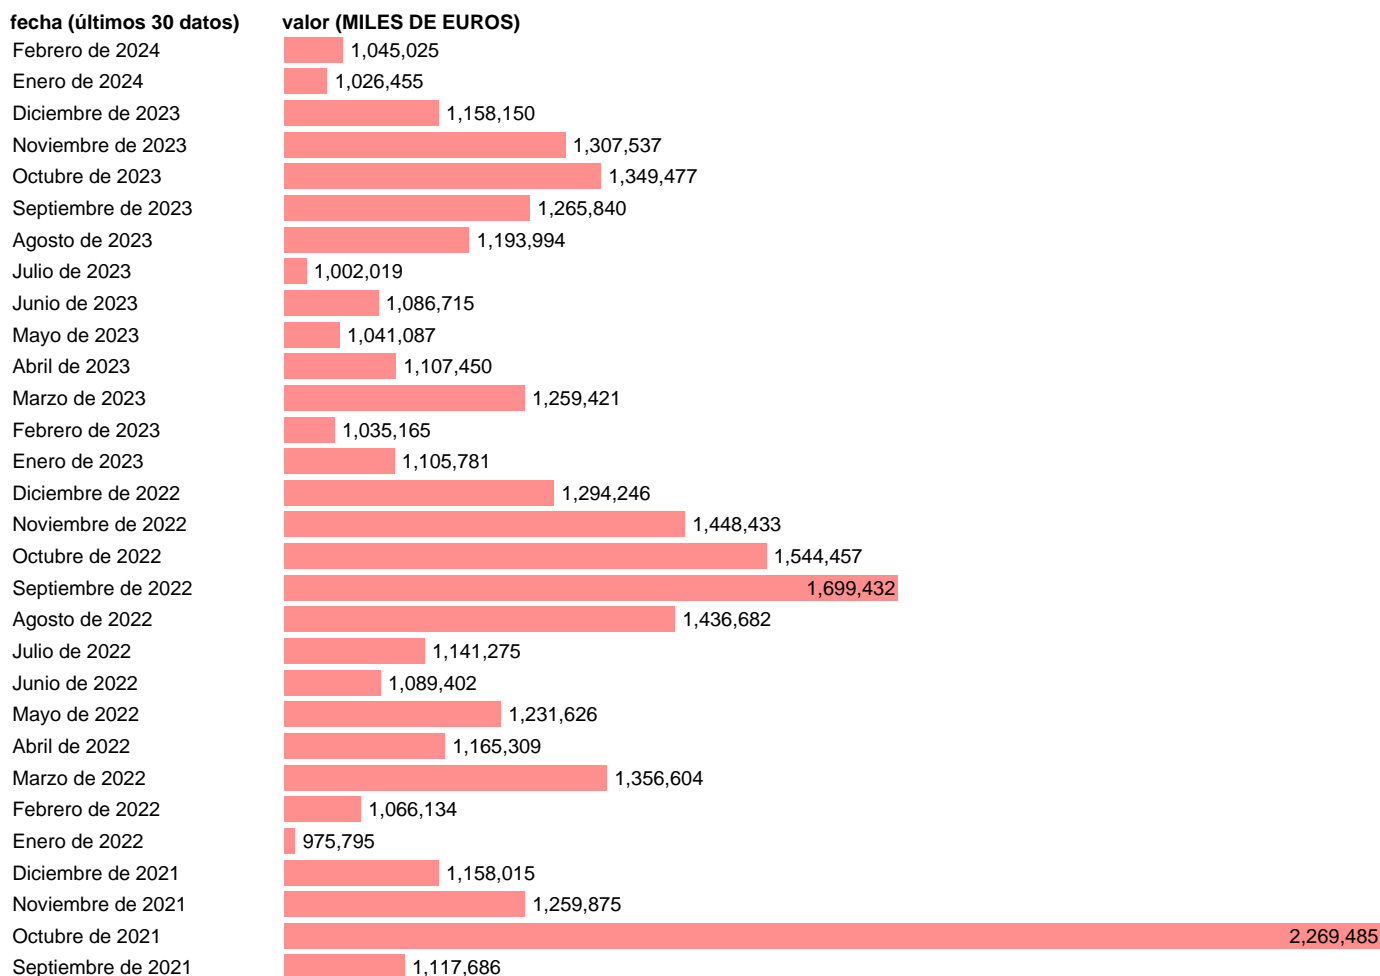

EXPORTACION. TIO. PRENDAS DE VESTIR

Estadística: [EXPORTACION. TIO. PRENDAS DE VESTIR](#)

Enlace permanente (Permalink): <https://tematicas.org/M1/523200/>

Notas: Estadística de comercio exterior de bienes (<https://sede.agenciatributaria.gob.es/Sede/estadisticas.html>). TIO: TABLAS INPUT-OUTPUT. INCLUYE LOS GRUPOS CUCI: 841, 842, 843, 844, 845, 846 Y 848

Fuente: **ELABORACIÓN PROPIA.**

Frecuencia: **Mensual.**

Unidades: **MILES DE EUROS.**

Datos disponibles desde **Enero de 1988** hasta **Febrero de 2024**.

Valor más alto alcanzado en Octubre de 2021: **2269485**.

Valor más bajo alcanzado en Diciembre de 1989: **18132**.

[Pulse aquí](#) para acceder a los datos completos actualizados y a la representación gráfica estadística.