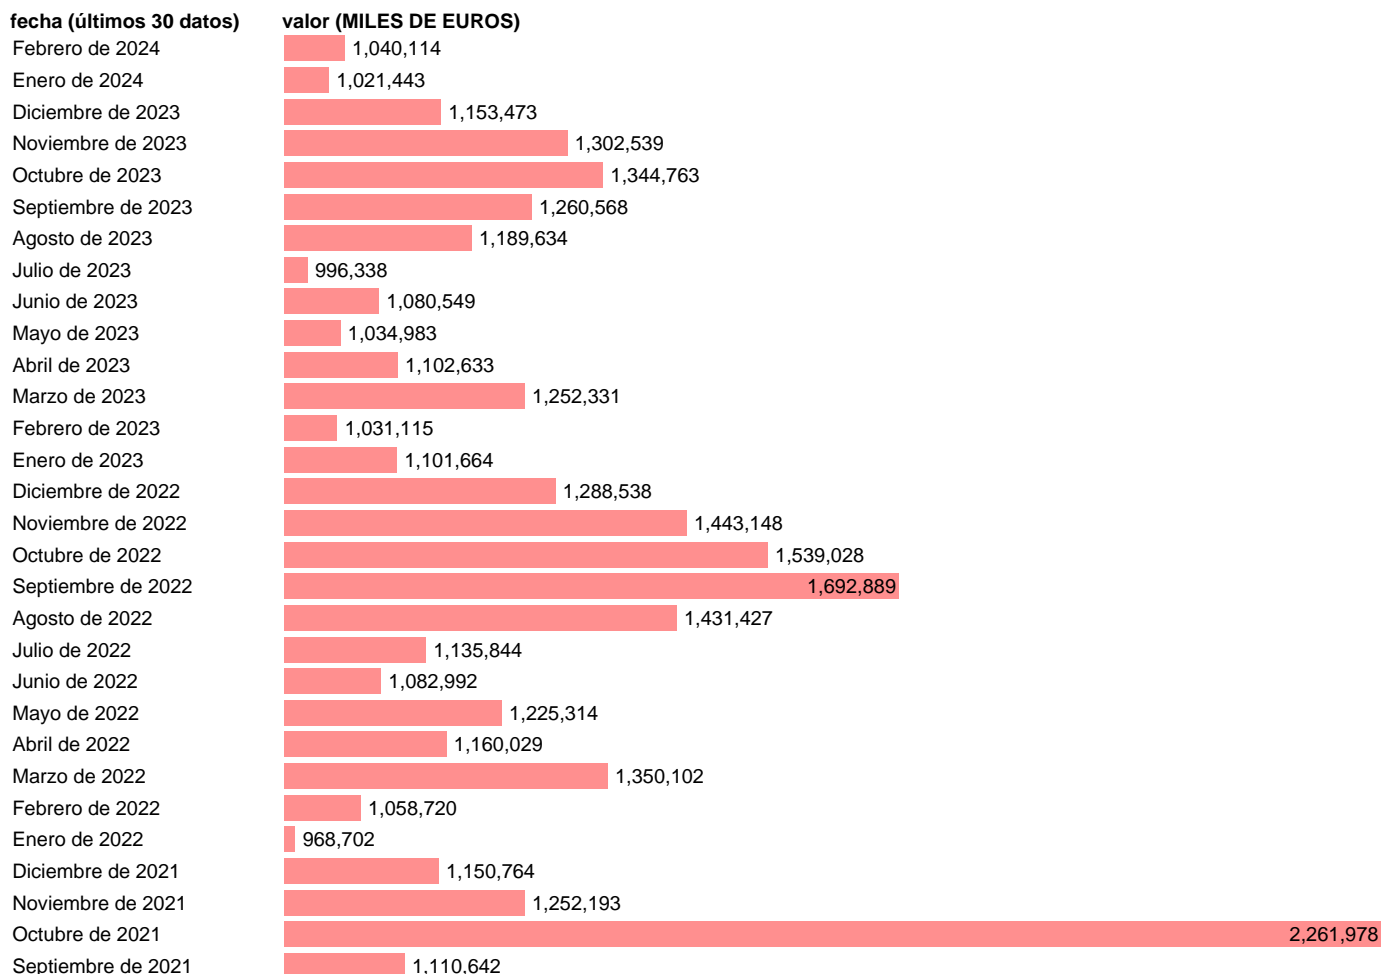

EXPORTACION. TIO. PRENDAS DE VESTIR. BIENES CONSUMO

Estadística: [EXPORTACION. TIO. PRENDAS DE VESTIR. BIENES CONSUMO](#)

Enlace permanente (Permalink): <https://tematicas.org/M1/523201/>

Notas: Estadística de comercio exterior de bienes (<https://sede.agenciatributaria.gob.es/Sede/estadisticas.html>). TIO: TABLAS INPUT-OUTPUT. INCLUYE LOS GRUPOS CUCI: 841, 842, 843, 844, 845, 846 Y 848

Fuente: **ELABORACIÓN PROPIA.**
Frecuencia: **Mensual.**
Unidades: **MILES DE EUROS.**

Datos disponibles desde **Enero de 2005** hasta **Febrero de 2024**.
Valor más alto alcanzado en Octubre de 2021: **2261978**.
Valor más bajo alcanzado en Junio de 2005: **175282**.