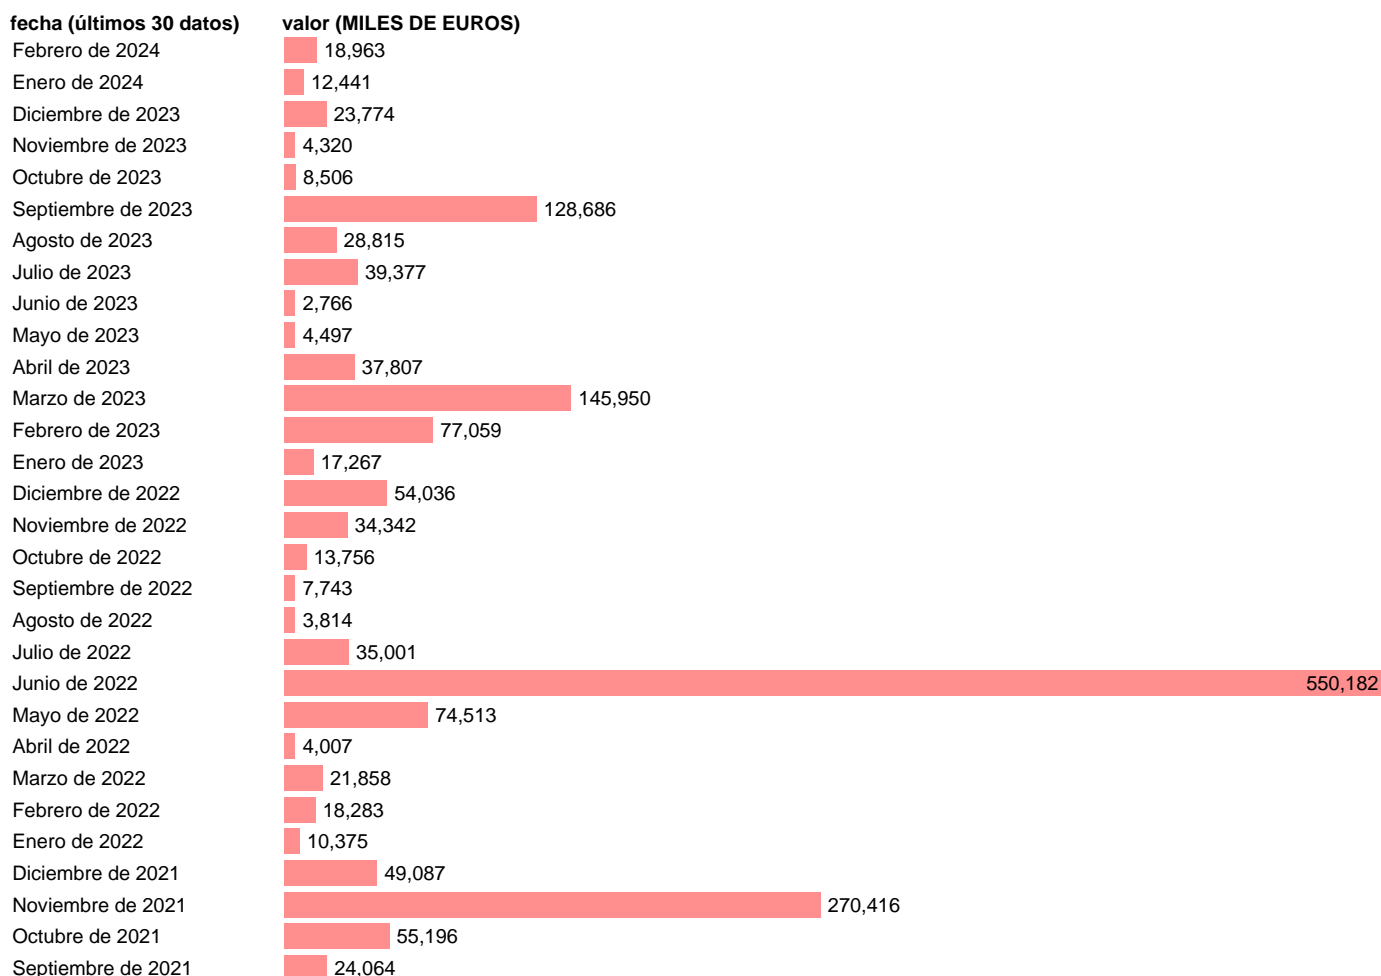

EXPORTACION. TIO. BARCOS Y EMBARCACIONES. BIENES CAPITAL

Estadística: [EXPORTACION. TIO. BARCOS Y EMBARCACIONES. BIENES CAPITAL](#)

Enlace permanente (Permalink): <https://tematicas.org/M1/523472/>

Notas: Estadística de comercio exterior de bienes (<https://sede.agenciatributaria.gob.es/Sede/estadisticas.html>). TIO: TABLAS INPUT-OUTPUT. INCLUYE LOS GRUPOS CUCI: 793

Fuente: **ELABORACIÓN PROPIA.**

Frecuencia: **Mensual.**

Unidades: **MILES DE EUROS.**

Datos disponibles desde **Enero de 2005** hasta **Febrero de 2024**.

Valor más alto alcanzado en Junio de 2022: **550182**.

Valor más bajo alcanzado en Enero de 2005: **2124**.

[Pulse aquí](#) para acceder a los datos completos actualizados y a la representación gráfica estadística.