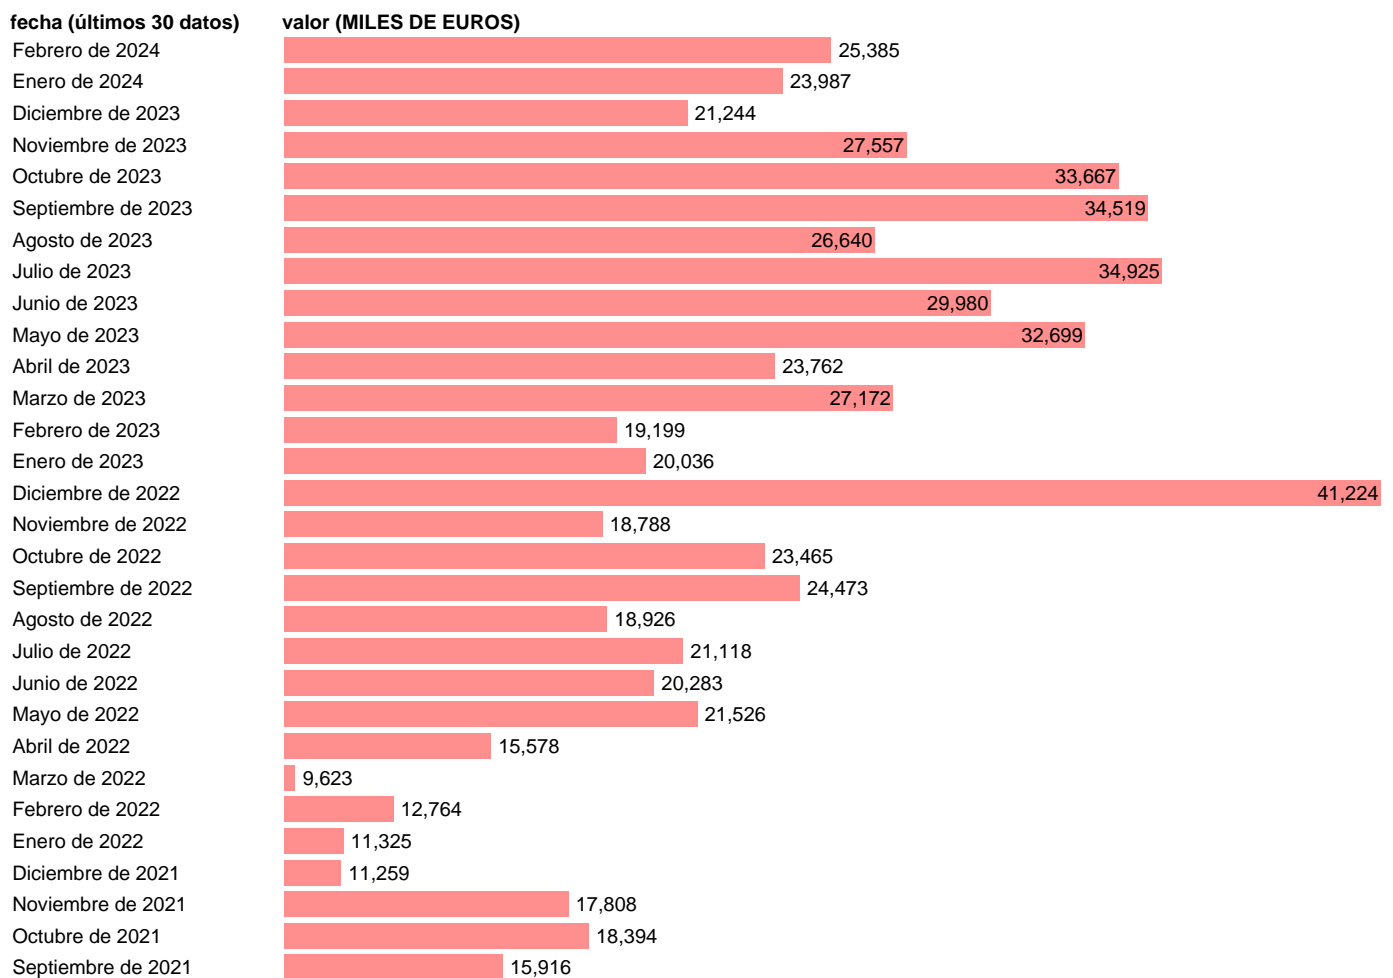

## EXPORTACION. TIO. TABACO MANUFACTURADO

Estadística: [EXPORTACION. TIO. TABACO MANUFACTURADO](#)

Enlace permanente (Permalink): <https://tematicas.org/M1/523180/>

Notas: Estadística de comercio exterior de bienes (<https://sede.agenciatributaria.gob.es/Sede/estadisticas.html>). TIO: TABLAS INPUT-OUTPUT. INCLUYE LOS GRUPOS CUCI: 122

Fuente: **ELABORACIÓN PROPIA.**

Frecuencia: **Mensual.**

Unidades: **MILES DE EUROS.**

Datos disponibles desde **Enero de 1988** hasta **Febrero de 2024**.

Valor más alto alcanzado en Enero de 2009: **62579**.

Valor más bajo alcanzado en Septiembre de 1990: **89**.

[Pulse aquí](#) para acceder a los datos completos actualizados y a la representación gráfica estadística.